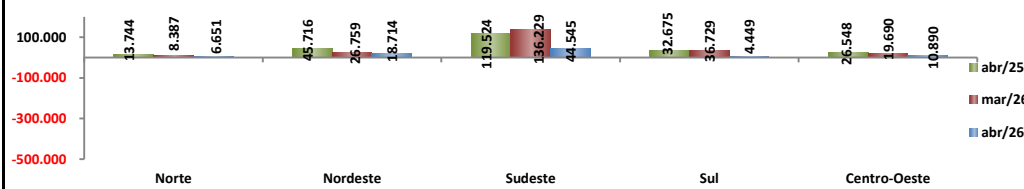

RADAR DO EMPREGO CELETISTA

junho/2026

SALDO MENSAL DO EMPREGO CELETISTA - BRASIL - NOVO CAGED/Ministério do Trabalho

SalDOS Mensais (Brasil)	
Brasil - abr/2026	85.888
Brasil - mar/2026	227.974
Brasil - abr/2025	238.216

SALDO MENSAL DO EMPREGO CELETISTA - GRANDES REGIÕES - NOVO CAGED/Ministério do Trabalho

SalDOS Mensais por Regiões	
Norte - abr/2026	6.651
Nordeste - abr/2026	18.714
Sudeste - abr/2026	44.545
Sul - abr/2026	4.449
Centro-Oeste - abr/2026	10.890

SALDO MENSAL DO EMPREGO CELETISTA - 10 MELHORES ESTADOS - NOVO CAGED/Ministério do Trabalho

5 Principais Estados	
São Paulo - abr/2026	20.202
Rio de Janeiro - abr/2026	11.741
Minas Gerais - abr/2026	8.991
Bahia - abr/2026	8.461
Goiás - abr/2026	5.922