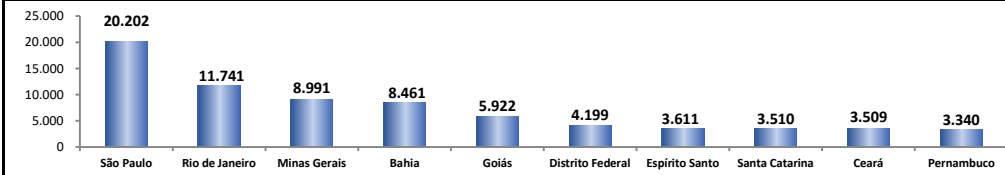

RADAR DO EMPREGO CELETISTA

junho/2026

SALDO MENSAL DO EMPREGO CELETISTA - BRASIL - NOVO CAGED/Ministério do Trabalho

SalDOS Mensais (Brasil)	
Brasil - abr/2026	85.888
Brasil - mar/2026	227.974
Brasil - abr/2025	238.216

SALDO MENSAL DO EMPREGO CELETISTA - GRANDES REGIÕES - NOVO CAGED/Ministério do Trabalho

SalDOS Mensais por Regiões	
Norte - abr/2026	6.651
Nordeste - abr/2026	18.714
Sudeste - abr/2026	44.545
Sul - abr/2026	4.449
Centro-Oeste - abr/2026	10.890

SALDO MENSAL DO EMPREGO CELETISTA - 10 MELHORES ESTADOS - NOVO CAGED/Ministério do Trabalho

5 Principais Estados	
São Paulo - abr/2026	20.202
Rio de Janeiro - abr/2026	11.741
Minas Gerais - abr/2026	8.991
Bahia - abr/2026	8.461
Goiás - abr/2026	5.922