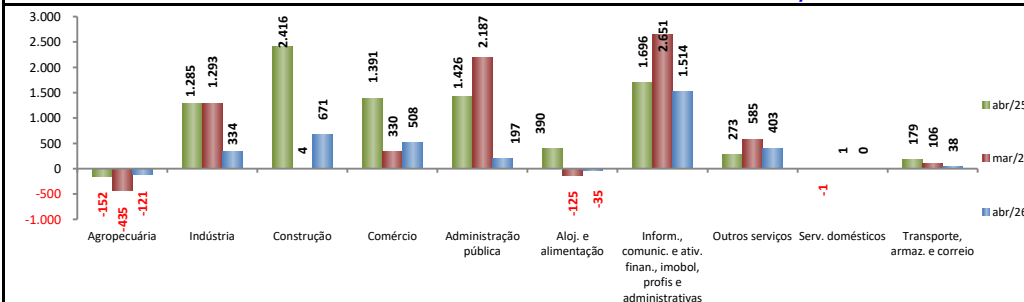

SALDO MENSAL DO EMPREGO CELETISTA POR SETORES - CEARÁ - NOVO CAGED/Ministério do Trabalho

5 Principais Atividades	
Inform., comunic. e ativ. finan., imobol, profis e administrativas - abr/2026	1.514
Construção - abr/2026	671
Comércio - abr/2026	508
Outros serviços - abr/2026	403
Indústria - abr/2026	334