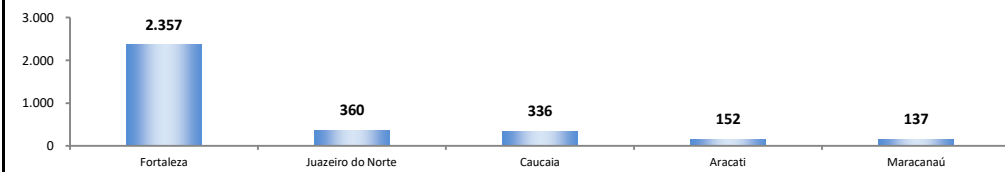

SALDO MENSAL DO EMPREGO CELETISTA - GRANDES REGIÕES - NOVO CAGED/Ministério do Trabalho

SalDOS Mensais por Regiões	
Norte - abr/2026	6.651
Nordeste - abr/2026	18.714
Sudeste - abr/2026	44.545
Sul - abr/2026	4.449
Centro-Oeste - abr/2026	10.890

SALDO MENSAL DO EMPREGO CELETISTA - 10 MELHORES ESTADOS - NOVO CAGED/Ministério do Trabalho

5 Principais Estados	
São Paulo - abr/2026	20.202
Rio de Janeiro - abr/2026	11.741
Minas Gerais - abr/2026	8.991
Bahia - abr/2026	8.461
Goiás - abr/2026	5.922

SALDO MENSAL DO EMPREGO CELETISTA - CEARÁ - NOVO CAGED/Ministério do Trabalho

SalDOS Mensais (Ceará)	
Ceará - abr/2026	3.509
Ceará - mar/2026	6.598
Ceará - abr/2025	8.903

SALDO MENSAL DE EMPREGO CELETISTA POR MUNICÍPIO - 10 MAIORES SALDOS POSITIVOS - NOVO CAGED/Ministério do Trabalho