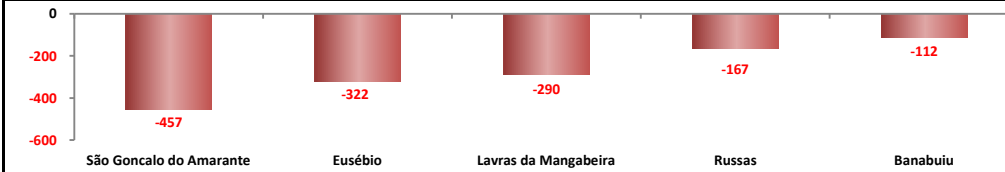

SALDO MENSAL DE EMPREGO CELETISTA POR MUNICÍPIO - 10 MAIORES SALDOS NEGATIVOS - NOVO CAGED/Ministério do Trabalho

5 Maiores SalDOS Negativos	
São Gonçalo do Amarante - abr/2026	-457
Eusébio - abr/2026	-322
Lavras da Mangabeira - abr/2026	-290
Russas - abr/2026	-167
Banabuiú - abr/2026	-112