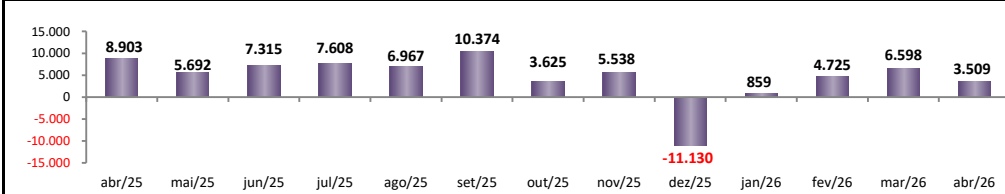

SALDO MENSAL DO EMPREGO CELETISTA - CEARÁ - NOVO CAGED/Ministério do Trabalho

SalDOS Mensais (Ceará)	
Ceará - abr/2026	3.509
Ceará - mar/2026	6.598
Ceará - abr/2025	8.903