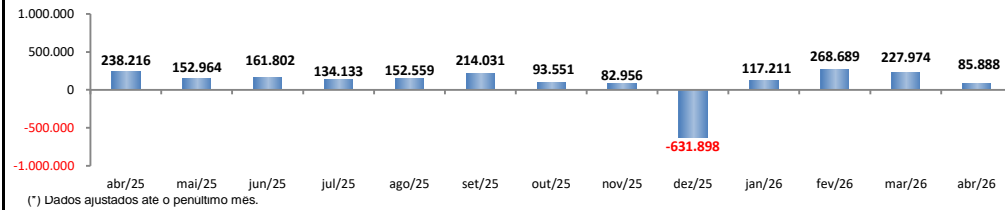

RADAR DO EMPREGO CELETISTA

junho/2026

SALDO MENSAL DO EMPREGO CELETISTA - BRASIL - NOVO CAGED/Ministério do Trabalho

SalDOS Mensais (Brasil)	
Brasil - abr/2026	85.888
Brasil - mar/2026	227.974
Brasil - abr/2025	238.216

SALDO MENSAL DO EMPREGO CELETISTA - GRANDES REGIÕES - NOVO CAGED/Ministério do Trabalho

SalDOS Mensais por Regiões	
Norte - abr/2026	6.651
Nordeste - abr/2026	18.714
Sudeste - abr/2026	44.545
Sul - abr/2026	4.449
Centro-Oeste - abr/2026	10.890

SALDO MENSAL DO EMPREGO CELETISTA - 10 MELHORES ESTADOS - NOVO CAGED/Ministério do Trabalho

5 Principais Estados	
São Paulo - abr/2026	20.202
Rio de Janeiro - abr/2026	11.741
Minas Gerais - abr/2026	8.991
Bahia - abr/2026	8.461
Goiás - abr/2026	5.922