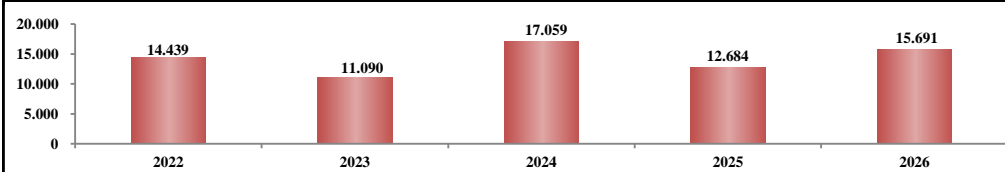

SALDO ACUMULADO NO ANO DO EMPREGO CELETISTA - CEARÁ - NOVO CAGED/Ministério do Trabalho

Acumulado até o referido Mês	
abril - 2021	14.439
abril - 2022	11.090
abril - 2023	17.059
abril - 2024	12.684
abril - 2025	15.691