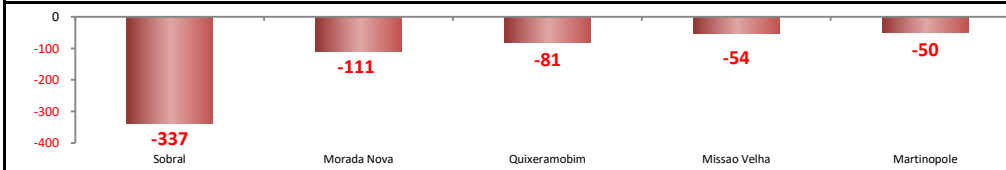

SALDO MENSAL DE EMPREGO CELETISTA POR MUNICÍPIO - 10 MAIORES SALDOS NEGATIVOS - NOVO CAGED/Ministério do Trabalho

5 Maiores SalDOS Negativos	
Sobral - nov/2025	-337
Morada Nova - nov/2025	-111
Quixeramobim - nov/2025	-81
Missao Velha - nov/2025	-54
Martinopole - nov/2025	-50