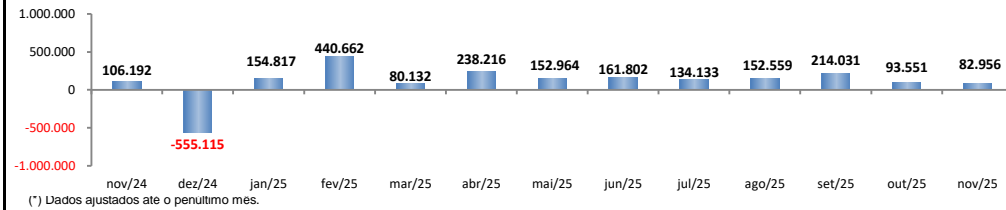

# RADAR DO EMPREGO CELETISTA

**janeiro/2026**

## SALDO MENSAL DO EMPREGO CELETISTA - BRASIL - NOVO CAGED/Ministério do Trabalho

SalDOS Mensais (Brasil)	
Brasil - nov/2025	82.956
Brasil - out/2025	93.551
Brasil - nov/2024	106.192

## SALDO MENSAL DO EMPREGO CELETISTA - GRANDES REGIÕES - NOVO CAGED/Ministério do Trabalho

SalDOS Mensais por Regiões	
Norte - nov/2025	6.501
Nordeste - nov/2025	35.276
Sudeste - nov/2025	41.463
Sul - nov/2025	10.766
Centro-Oeste - nov/2025	-11.100