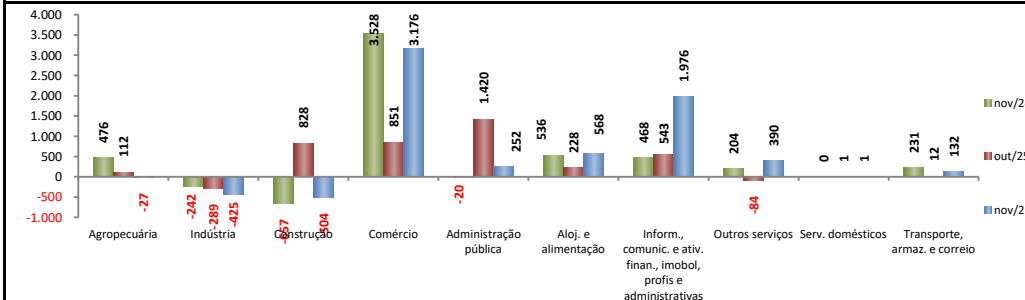

SALDO MENSAL DO EMPREGO CELETISTA POR SETORES - CEARÁ - NOVO CAGED/Ministério do Trabalho

5 Principais Atividades	
Comércio - nov/2025	3.176
Inform., comunic. e ativ. finan., imobol, profis e administrativas - nov/2025	1.976
Aloj. e alimentação - nov/2025	568
Outros serviços - nov/2025	390
Administração pública - nov/2025	252