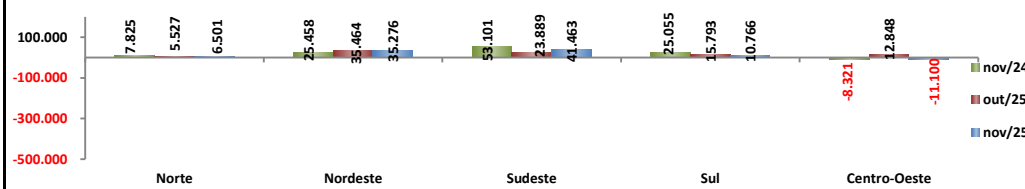

## SALDO MENSAL DO EMPREGO CELETISTA - BRASIL - NOVO CAGED/Ministério do Trabalho

SalDOS Mensais (Brasil)	
Brasil - nov/2025	82.956
Brasil - out/2025	93.551
Brasil - nov/2024	106.192

## SALDO MENSAL DO EMPREGO CELETISTA - GRANDES REGIÕES - NOVO CAGED/Ministério do Trabalho

SalDOS Mensais por Regiões	
Norte - nov/2025	6.501
Nordeste - nov/2025	35.276
Sudeste - nov/2025	41.463
Sul - nov/2025	10.766
Centro-Oeste - nov/2025	-11.100