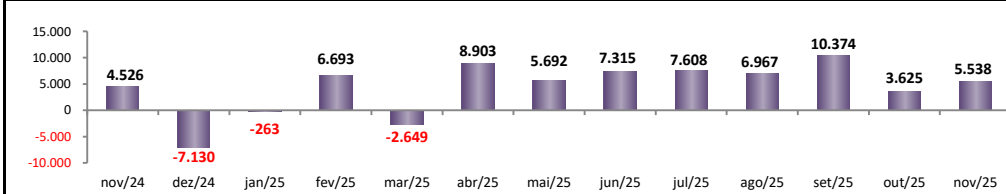

SALDO MENSAL DO EMPREGO CELETISTA - CEARÁ - NOVO CAGED/Ministério do Trabalho

SalDOS Mensais (Ceará)	
Ceará - nov/2025	5.538
Ceará - out/2025	3.625
Ceará - nov/2024	4.526