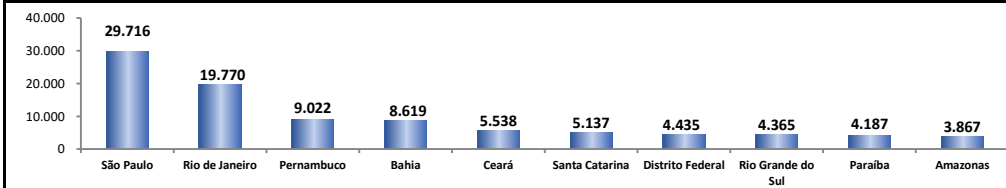

SALDO MENSAL DO EMPREGO CELETISTA - 10 MELHORES ESTADOS - NOVO CAGED/Ministério do Trabalho

5 Principais Estados	
São Paulo - nov/2025	29.716
Rio de Janeiro - nov/2025	19.770
Pernambuco - nov/2025	9.022
Bahia - nov/2025	8.619
Ceará - nov/2025	5.538