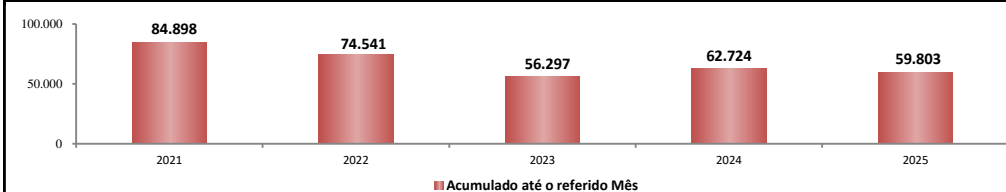

SALDO ACUMULADO NO ANO DO EMPREGO CELETISTA - CEARÁ - NOVO CAGED/Ministério do Trabalho

Acumulado até o referido Mês	
novembro - 2021	84.898
novembro - 2022	74.541
novembro - 2023	56.297
novembro - 2024	62.724
novembro - 2025	59.803