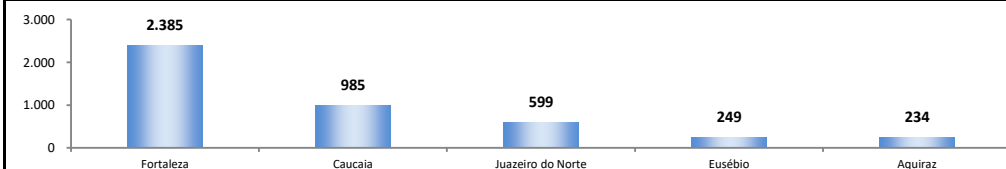

SALDO MENSAL DE EMPREGO CELETISTA POR MUNICÍPIO - 10 MAIORES SALDOS POSITIVOS - NOVO CAGED/Ministério do Trabalho

5 Maiores SalDOS Positivos	
Fortaleza - nov/2025	2.385
Caucaia - nov/2025	985
Juazeiro do Norte - nov/2025	599
Eusébio - nov/2025	249
Aquiraz - nov/2025	234