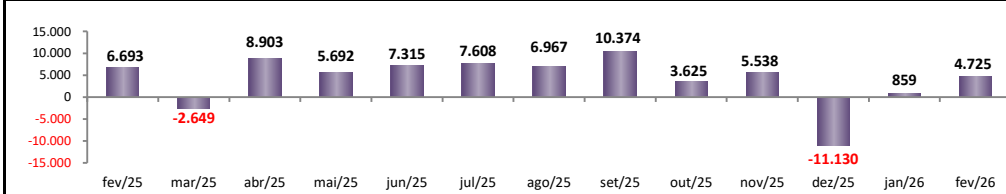

SALDO MENSAL DO EMPREGO CELETISTA - CEARÁ - NOVO CAGED/Ministério do Trabalho

SalDOS Mensais (Ceará)	
Ceará - fev/2026	4.725
Ceará - jan/2026	859
Ceará - fev/2025	6.693