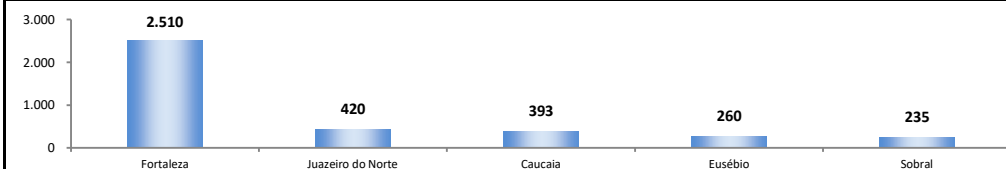

SALDO MENSAL DE EMPREGO CELETISTA POR MUNICÍPIO - 10 MAIORES SALDOS POSITIVOS - NOVO CAGED/Ministério do Trabalho

5 Maiores SalDOS Positivos	
Fortaleza - fev/2026	2.510
Juazeiro do Norte - fev/2026	420
Caucaia - fev/2026	393
Eusébio - fev/2026	260
Sobral - fev/2026	235