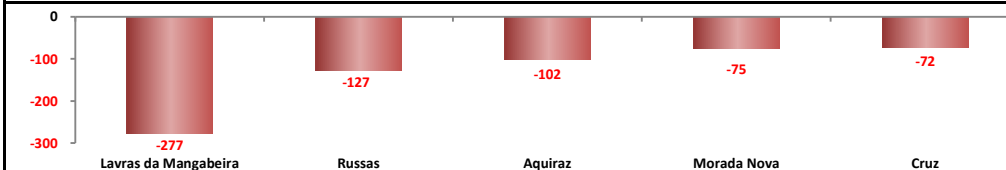

SALDO MENSAL DO EMPREGO CELETISTA - 10 MELHORES ESTADOS - NOVO CAGED/Ministério do Trabalho

5 Principais Estados	
São Paulo - fev/2026	99.661
Rio Grande do Sul - fev/2026	24.862
Minas Gerais - fev/2026	24.245
Santa Catarina - fev/2026	22.735
Paraná - fev/2026	22.703

SALDO MENSAL DO EMPREGO CELETISTA - CEARÁ - NOVO CAGED/Ministério do Trabalho

SalDOS Mensais (Ceará)	
Ceará - fev/2026	4.725
Ceará - jan/2026	859
Ceará - fev/2025	6.693

SALDO MENSAL DE EMPREGO CELETISTA POR MUNICÍPIO - 10 MAIORES SALDOS POSITIVOS - NOVO CAGED/Ministério do Trabalho

5 Maiores SalDOS Positivos	
Fortaleza - fev/2026	2.510
Juazeiro do Norte - fev/2026	420
Caucaia - fev/2026	393
Eusébio - fev/2026	260
Sobral - fev/2026	235

SALDO MENSAL DE EMPREGO CELETISTA POR MUNICÍPIO - 10 MAIORES SALDOS NEGATIVOS - NOVO CAGED/Ministério do Trabalho