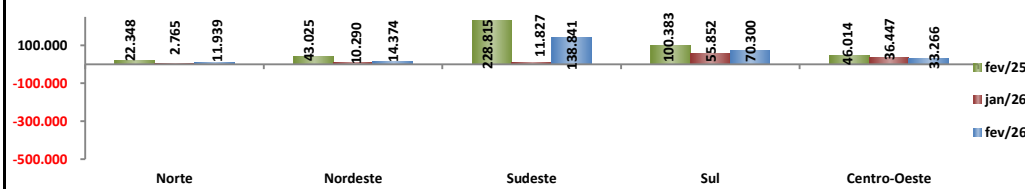

RADAR DO EMPREGO CELETISTA

abril/2026

SALDO MENSAL DO EMPREGO CELETISTA - BRASIL - NOVO CAGED/Ministério do Trabalho

SalDOS Mensais (Brasil)	
Brasil - fev/2026	268.689
Brasil - jan/2026	117.211
Brasil - fev/2025	440.662

SALDO MENSAL DO EMPREGO CELETISTA - GRANDES REGIÕES - NOVO CAGED/Ministério do Trabalho

SalDOS Mensais por Regiões	
Norte - fev/2026	11.939
Nordeste - fev/2026	14.374
Sudeste - fev/2026	138.841
Sul - fev/2026	70.300
Centro-Oeste - fev/2026	33.266

SALDO MENSAL DO EMPREGO CELETISTA - 10 MELHORES ESTADOS - NOVO CAGED/Ministério do Trabalho

5 Principais Estados	
São Paulo - fev/2026	99.661
Rio Grande do Sul - fev/2026	24.862
Minas Gerais - fev/2026	24.245
Santa Catarina - fev/2026	22.735
Paraná - fev/2026	22.703