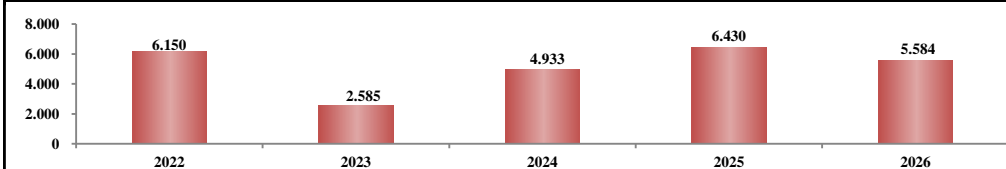

SALDO ACUMULADO NO ANO DO EMPREGO CELETISTA - CEARÁ - NOVO CAGED/Ministério do Trabalho

Acumulado até o referido Mês	
fevereiro - 2021	6.150
fevereiro - 2022	2.585
fevereiro - 2023	4.933
fevereiro - 2024	6.430
fevereiro - 2025	5.584