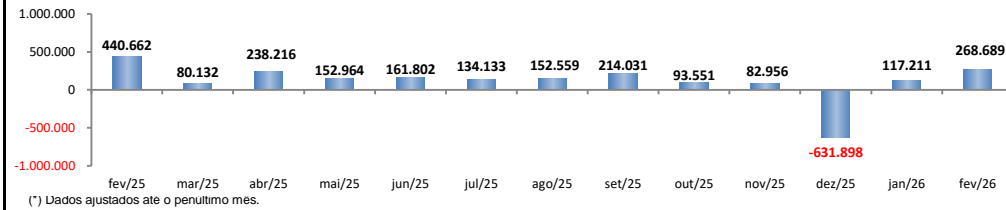

RADAR DO EMPREGO CELETISTA

abril/2026

SALDO MENSAL DO EMPREGO CELETISTA - BRASIL - NOVO CAGED/Ministério do Trabalho

SalDOS Mensais (Brasil)	
Brasil - fev/2026	268.689
Brasil - jan/2026	117.211
Brasil - fev/2025	440.662

SALDO MENSAL DO EMPREGO CELETISTA - GRANDES REGIÕES - NOVO CAGED/Ministério do Trabalho

SalDOS Mensais por Regiões	
Norte - fev/2026	11.939
Nordeste - fev/2026	14.374
Sudeste - fev/2026	138.841
Sul - fev/2026	70.300
Centro-Oeste - fev/2026	33.266

SALDO MENSAL DO EMPREGO CELETISTA - 10 MELHORES ESTADOS - NOVO CAGED/Ministério do Trabalho

5 Principais Estados	
São Paulo - fev/2026	99.661
Rio Grande do Sul - fev/2026	24.862
Minas Gerais - fev/2026	24.245
Santa Catarina - fev/2026	22.735
Paraná - fev/2026	22.703