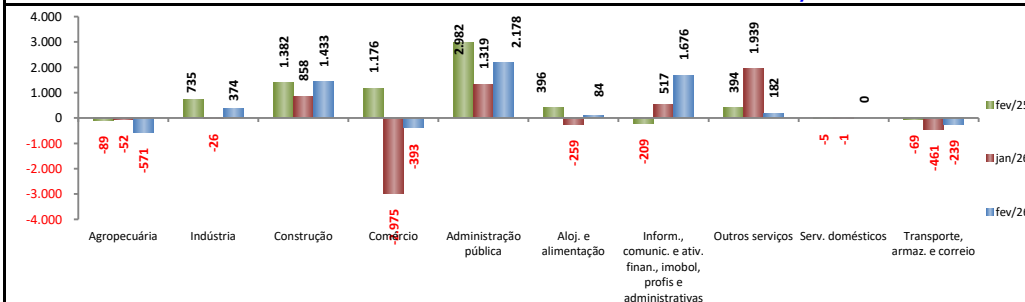

SALDO MENSAL DO EMPREGO CELETISTA POR SETORES - CEARÁ - NOVO CAGED/Ministério do Trabalho

5 Principais Atividades	
Administração pública - fev/2026	2.178
Inform., imobol, profis e administrativas - fev/2026	1.676
Construção - fev/2026	1.433
Indústria - fev/2026	374
Outros serviços - fev/2026	182