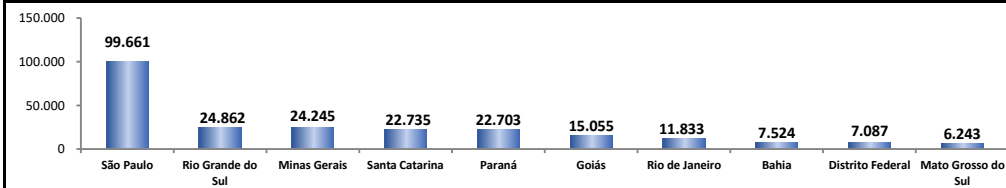

RADAR DO EMPREGO CELETISTA

abril/2026

SALDO MENSAL DO EMPREGO CELETISTA - BRASIL - NOVO CAGED/Ministério do Trabalho

SalDOS Mensais (Brasil)	
Brasil - fev/2026	268.689
Brasil - jan/2026	117.211
Brasil - fev/2025	440.662

SALDO MENSAL DO EMPREGO CELETISTA - GRANDES REGIÕES - NOVO CAGED/Ministério do Trabalho

SalDOS Mensais por Regiões	
Norte - fev/2026	11.939
Nordeste - fev/2026	14.374
Sudeste - fev/2026	138.841
Sul - fev/2026	70.300
Centro-Oeste - fev/2026	33.266

SALDO MENSAL DO EMPREGO CELETISTA - 10 MELHORES ESTADOS - NOVO CAGED/Ministério do Trabalho

5 Principais Estados	
São Paulo - fev/2026	99.661
Rio Grande do Sul - fev/2026	24.862
Minas Gerais - fev/2026	24.245
Santa Catarina - fev/2026	22.735
Paraná - fev/2026	22.703