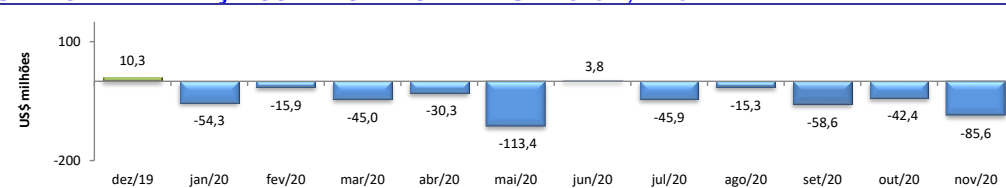

SALDO DA BALANÇA COMERCIAL CEARENSE - SECEX/MDIC