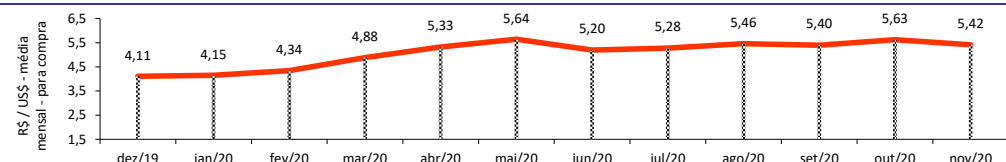

TAXA DE CÂMBIO COMERCIAL - IPEADATA