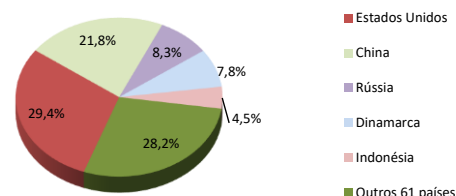

Principais Origens das Importações