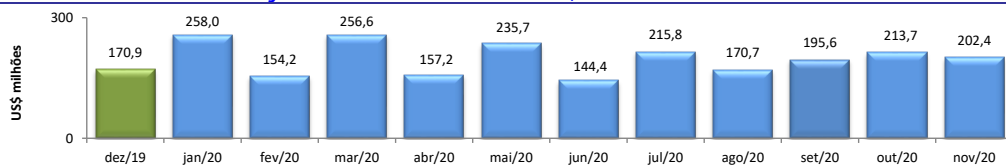

VALOR DAS IMPORTAÇÕES CEARENSES - SECEX/MDIC