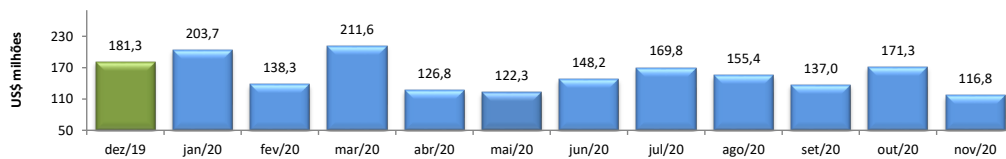

### VALOR DAS EXPORTAÇÕES CEARENSES - SECEX/MDIC

|                         |                |
|-------------------------|----------------|
| nov2020 / nov2019       | -26,47%        |
| nov2020 / out2020       | -31,81%        |
| <b>Acumulado no Ano</b> | <b>-18,75%</b> |
| <b>Últimos 12 meses</b> | <b>-20,42%</b> |