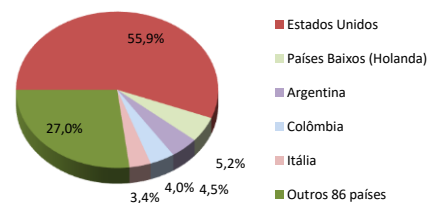

Principais Destinos das Exportações