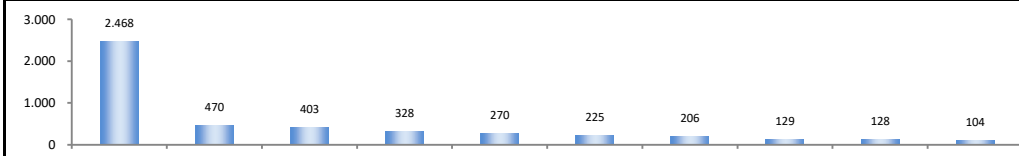

SALDO MENSAL DE EMPREGO CELETISTA POR MUNICÍPIO - 10 MAIORES SALDOS POSITIVOS - NOVO CAGED/Ministério do Trabalho

5 Maiores SalDOS Positivos	
Fortaleza - nov/2023	2.468
Eusébio - nov/2023	470
Mauriti - nov/2023	403
Caucaia - nov/2023	328
Maracanaú - nov/2023	270