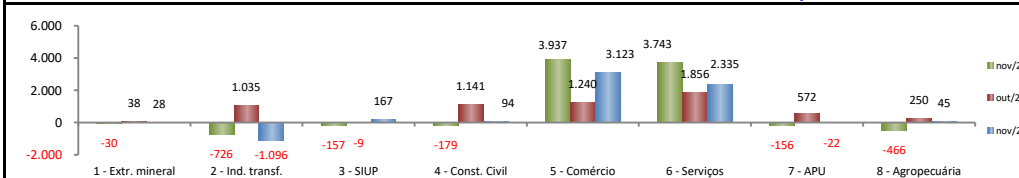

SALDO MENSAL DO EMPREGO CELETISTA POR SETORES - CEARÁ - NOVO CAGED/Ministério do Trabalho

5 Principais Atividades	
Comércio - nov/2023	3.123
Serviços - nov/2023	2.335
SIUP - nov/2023	167
Const. Civil - nov/2023	94
Agropecuária - nov/2023	45