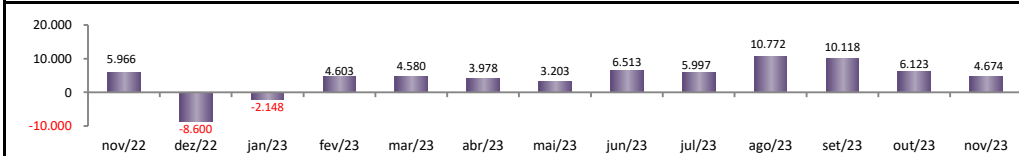

SALDO MENSAL DO EMPREGO CELETISTA - CEARÁ - NOVO CAGED/Ministério do Trabalho

SalDOS Mensais (Ceará)	
Ceará - nov/2023	4.674
Ceará - out/2023	6.123
Ceará - nov/2022	5.966