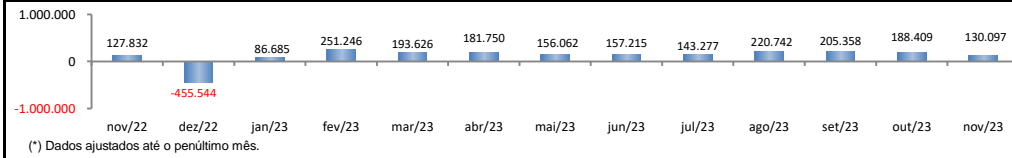

RADAR DO EMPREGO CELETISTA

dezembro/2023

SALDO MENSAL DO EMPREGO CELETISTA - BRASIL - NOVO CAGED/Ministério do Trabalho

SalDOS Mensais (Brasil)	
Brasil - nov/2023	130.097
Brasil - out/2023	188.409
Brasil - nov/2022	127.832

SALDO MENSAL DO EMPREGO CELETISTA - GRANDES REGIÕES - NOVO CAGED/Ministério do Trabalho

SalDOS Mensais por Regiões	
Norte - nov/2023	4.605
Nordeste - nov/2023	32.589
Sudeste - nov/2023	73.367
Sul - nov/2023	26.313
Centro-Oeste - nov/2023	-5.281