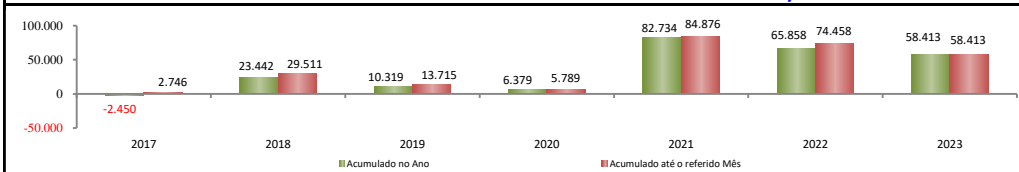

SALDO ACUMULADO NO ANO DO EMPREGO CELETISTA - CEARÁ - NOVO CAGED/Ministério do Trabalho

Acumulado até o referido Mês	
novembro - 2019	13.715
novembro - 2020	5.789
novembro - 2021	84.876
novembro - 2022	74.458
novembro - 2023	58.413