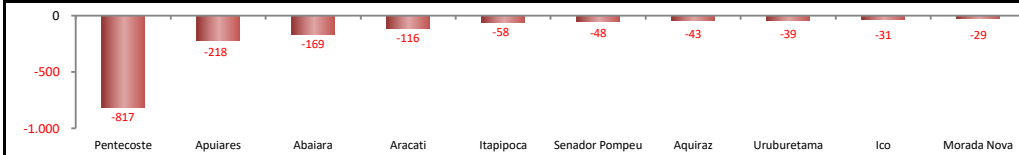

SALDO MENSAL DO EMPREGO CELETISTA - 10 MAIORES ESTADOS - NOVO CAGED/Ministério do Trabalho

5 Principais Estados	
São Paulo - nov/2023	47.273
Rio de Janeiro - nov/2023	23.514
Rio Grande do Sul - nov/2023	11.799
Paraná - nov/2023	7.842
Pernambuco - nov/2023	7.664

SALDO MENSAL DO EMPREGO CELETISTA - CEARÁ - NOVO CAGED/Ministério do Trabalho

SalDOS Mensais (Ceará)	
Ceará - nov/2023	4.674
Ceará - out/2023	6.123
Ceará - nov/2022	5.966

SALDO MENSAL DE EMPREGO CELETISTA POR MUNICÍPIO - 10 MAIORES SALDOS POSITIVOS - NOVO CAGED/Ministério do Trabalho

5 Maiores SalDOS Positivos	
Fortaleza - nov/2023	2.468
Eusébio - nov/2023	470
Mauriti - nov/2023	403
Caucaia - nov/2023	328
Maracanaú - nov/2023	270

SALDO MENSAL DE EMPREGO CELETISTA POR MUNICÍPIO - 10 MAIORES SALDOS NEGATIVOS - NOVO CAGED/Ministério do Trabalho