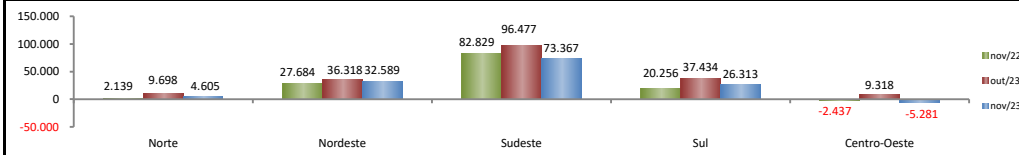

RADAR DO EMPREGO CELETISTA

dezembro/2023

SALDO MENSAL DO EMPREGO CELETISTA - BRASIL - NOVO CAGED/Ministério do Trabalho

SalDOS Mensais (Brasil)	
Brasil - nov/2023	130.097
Brasil - out/2023	188.409
Brasil - nov/2022	127.832

SALDO MENSAL DO EMPREGO CELETISTA - GRANDES REGIÕES - NOVO CAGED/Ministério do Trabalho

SalDOS Mensais por Regiões	
Norte - nov/2023	4.605
Nordeste - nov/2023	32.589
Sudeste - nov/2023	73.367
Sul - nov/2023	26.313
Centro-Oeste - nov/2023	-5.281

SALDO MENSAL DO EMPREGO CELETISTA - 10 MAIORES ESTADOS - NOVO CAGED/Ministério do Trabalho

5 Principais Estados	
São Paulo - nov/2023	47.273
Rio de Janeiro - nov/2023	23.514
Rio Grande do Sul - nov/2023	11.799
Paraná - nov/2023	7.842
Pernambuco - nov/2023	7.664