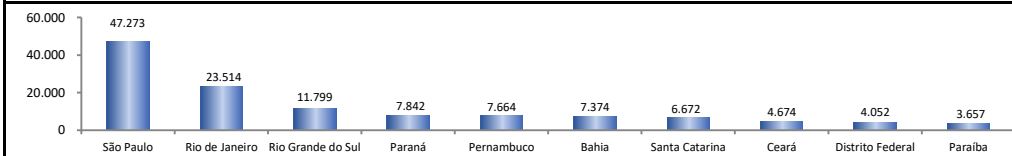

RADAR DO EMPREGO CELETISTA

dezembro/2023

SALDO MENSAL DO EMPREGO CELETISTA - BRASIL - NOVO CAGED/Ministério do Trabalho

SalDOS Mensais (Brasil)	
Brasil - nov/2023	130.097
Brasil - out/2023	188.409
Brasil - nov/2022	127.832

SALDO MENSAL DO EMPREGO CELETISTA - GRANDES REGIÕES - NOVO CAGED/Ministério do Trabalho

SalDOS Mensais por Regiões	
Norte - nov/2023	4.605
Nordeste - nov/2023	32.589
Sudeste - nov/2023	73.367
Sul - nov/2023	26.313
Centro-Oeste - nov/2023	-5.281

SALDO MENSAL DO EMPREGO CELETISTA - 10 MAIORES ESTADOS - NOVO CAGED/Ministério do Trabalho

5 Principais Estados	
São Paulo - nov/2023	47.273
Rio de Janeiro - nov/2023	23.514
Rio Grande do Sul - nov/2023	11.799
Paraná - nov/2023	7.842
Pernambuco - nov/2023	7.664