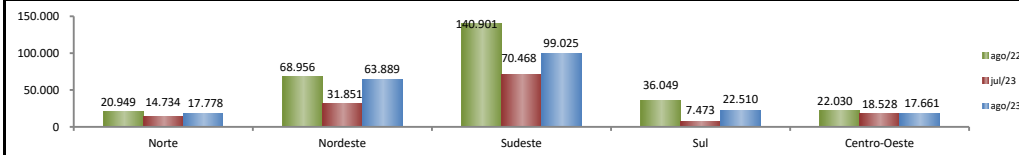

RADAR DO EMPREGO CELETISTA

setembro/2023

SALDO MENSAL DO EMPREGO CELETISTA - BRASIL - NOVO CAGED/Ministério do Trabalho

SalDOS Mensais (Brasil)	
Brasil - ago/2023	219.330
Brasil - jul/2023	143.162
Brasil - ago/2022	288.154

SALDO MENSAL DO EMPREGO CELETISTA - GRANDES REGIÕES - NOVO CAGED/Ministério do Trabalho

SalDOS Mensais por Regiões	
Norte - ago/2023	17.778
Nordeste - ago/2023	63.889
Sudeste - ago/2023	99.025
Sul - ago/2023	22.510
Centro-Oeste - ago/2023	17.661

SALDO MENSAL DO EMPREGO CELETISTA - 10 MAIORES ESTADOS - NOVO CAGED/Ministério do Trabalho

5 Principais Estados	
São Paulo - ago/2023	65.182
Rio de Janeiro - ago/2023	18.696
Pernambuco - ago/2023	15.590
Minas Gerais - ago/2023	14.835
Paraná - ago/2023	13.371