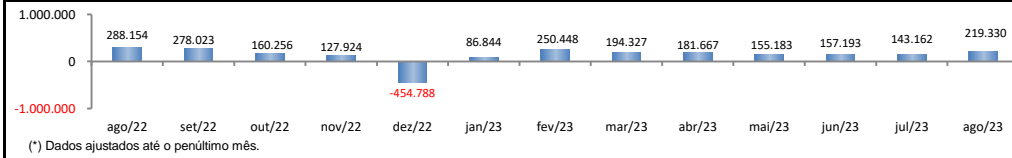

RADAR DO EMPREGO CELETISTA

setembro/2023

SALDO MENSAL DO EMPREGO CELETISTA - BRASIL - NOVO CAGED/Ministério do Trabalho

SalDOS Mensais (Brasil)	
Brasil - ago/2023	219.330
Brasil - jul/2023	143.162
Brasil - ago/2022	288.154

SALDO MENSAL DO EMPREGO CELETISTA - GRANDES REGIÕES - NOVO CAGED/Ministério do Trabalho

SalDOS Mensais por Regiões	
Norte - ago/2023	17.778
Nordeste - ago/2023	63.889
Sudeste - ago/2023	99.025
Sul - ago/2023	22.510
Centro-Oeste - ago/2023	17.661

SALDO MENSAL DO EMPREGO CELETISTA - 10 MAIORES ESTADOS - NOVO CAGED/Ministério do Trabalho

5 Principais Estados	
São Paulo - ago/2023	65.182
Rio de Janeiro - ago/2023	18.696
Pernambuco - ago/2023	15.590
Minas Gerais - ago/2023	14.835
Paraná - ago/2023	13.371