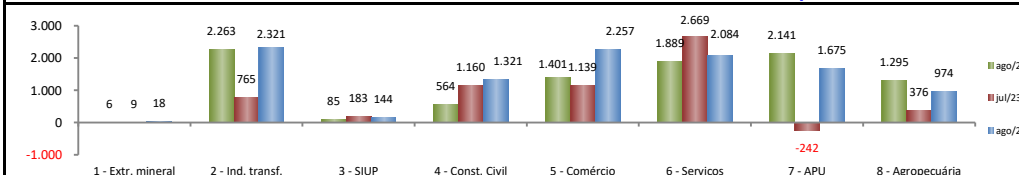

SALDO MENSAL DO EMPREGO CELETISTA POR SETORES - CEARÁ - NOVO CAGED/Ministério do Trabalho

5 Principais Atividades	
Ind. transf. - ago/2023	2.321
Comércio - ago/2023	2.257
Serviços - ago/2023	2.084
APU - ago/2023	1.675
Const. Civil - ago/2023	1.321