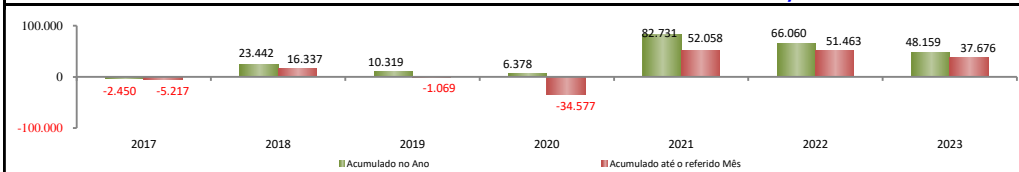

SALDO ACUMULADO NO ANO DO EMPREGO CELETISTA - CEARÁ - NOVO CAGED/Ministério do Trabalho

Acumulado até o referido Mês	
agosto - 2019	-1.069
agosto - 2020	-34.577
agosto - 2021	52.058
agosto - 2022	51.463
agosto - 2023	37.676