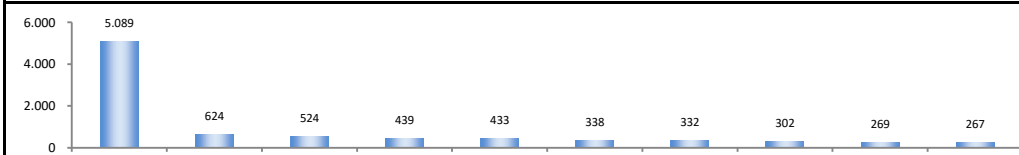

SALDO MENSAL DE EMPREGO CELETISTA POR MUNICÍPIO - 10 MAIORES SALDOS POSITIVOS - NOVO CAGED/Ministério do Trabalho

5 Maiores SalDOS Positivos	
Fortaleza - ago/2023	5.089
Sobral - ago/2023	624
Juazeiro do Norte - ago/2023	524
Limoeiro do Norte - ago/2023	439
Eusébio - ago/2023	433