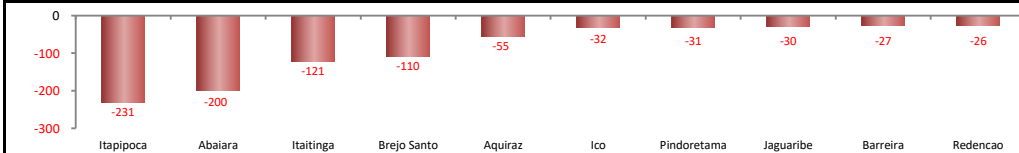

SALDO MENSAL DO EMPREGO CELETISTA - 10 MAIORES ESTADOS - NOVO CAGED/Ministério do Trabalho

5 Principais Estados	
São Paulo - ago/2023	65.182
Rio de Janeiro - ago/2023	18.696
Pernambuco - ago/2023	15.590
Minas Gerais - ago/2023	14.835
Paraná - ago/2023	13.371

SALDO MENSAL DO EMPREGO CELETISTA - CEARÁ - NOVO CAGED/Ministério do Trabalho

SalDOS Mensais (Ceará)	
Ceará - ago/2023	10.794
Ceará - jul/2023	6.059
Ceará - ago/2022	9.644

SALDO MENSAL DE EMPREGO CELETISTA POR MUNICÍPIO - 10 MAIORES SALDOS POSITIVOS - NOVO CAGED/Ministério do Trabalho

5 Maiores SalDOS Positivos	
Fortaleza - ago/2023	5.089
Sobral - ago/2023	624
Juazeiro do Norte - ago/2023	524
Limoeiro do Norte - ago/2023	439
Eusébio - ago/2023	433

SALDO MENSAL DE EMPREGO CELETISTA POR MUNICÍPIO - 10 MAIORES SALDOS NEGATIVOS - NOVO CAGED/Ministério do Trabalho