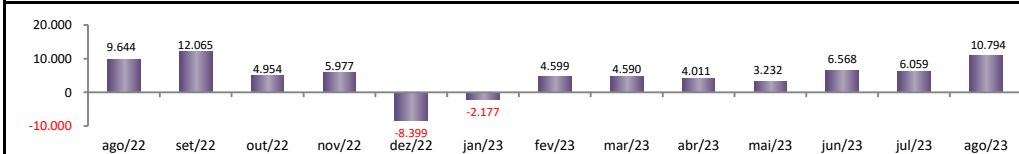

SALDO MENSAL DO EMPREGO CELETISTA - CEARÁ - NOVO CAGED/Ministério do Trabalho

SalDOS Mensais (Ceará)	
Ceará - ago/2023	10.794
Ceará - jul/2023	6.059
Ceará - ago/2022	9.644