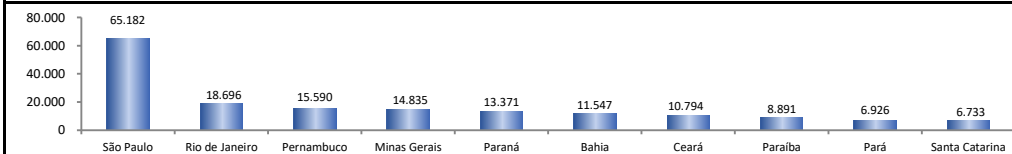

RADAR DO EMPREGO CELETISTA

setembro/2023

SALDO MENSAL DO EMPREGO CELETISTA - BRASIL - NOVO CAGED/Ministério do Trabalho

SalDOS Mensais (Brasil)	
Brasil - ago/2023	219.330
Brasil - jul/2023	143.162
Brasil - ago/2022	288.154

SALDO MENSAL DO EMPREGO CELETISTA - GRANDES REGIÕES - NOVO CAGED/Ministério do Trabalho

SalDOS Mensais por Regiões	
Norte - ago/2023	17.778
Nordeste - ago/2023	63.889
Sudeste - ago/2023	99.025
Sul - ago/2023	22.510
Centro-Oeste - ago/2023	17.661

SALDO MENSAL DO EMPREGO CELETISTA - 10 MAIORES ESTADOS - NOVO CAGED/Ministério do Trabalho

5 Principais Estados	
São Paulo - ago/2023	65.182
Rio de Janeiro - ago/2023	18.696
Pernambuco - ago/2023	15.590
Minas Gerais - ago/2023	14.835
Paraná - ago/2023	13.371