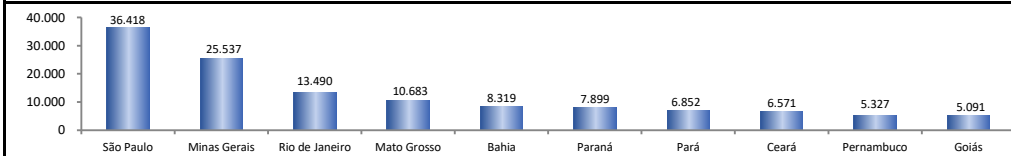

RADAR DO EMPREGO CELETISTA

julho/2023

SALDO MENSAL DO EMPREGO CELETISTA - BRASIL - NOVO CAGED/Ministério do Trabalho

SalDOS Mensais (Brasil)	
Brasil - jun/2023	157.198
Brasil - mai/2023	155.123
Brasil - jun/2022	285.359

SALDO MENSAL DO EMPREGO CELETISTA - GRANDES REGIÕES - NOVO CAGED/Ministério do Trabalho

SalDOS Mensais por Regiões	
Norte - jun/2023	14.105
Nordeste - jun/2023	33.624
Sudeste - jun/2023	76.081
Sul - jun/2023	9.587
Centro-Oeste - jun/2023	21.547

SALDO MENSAL DO EMPREGO CELETISTA - 10 MAIORES ESTADOS - NOVO CAGED/Ministério do Trabalho

5 Principais Estados	
São Paulo - jun/2023	36.418
Minas Gerais - jun/2023	25.537
Rio de Janeiro - jun/2023	13.490
Mato Grosso - jun/2023	10.683
Bahia - jun/2023	8.319