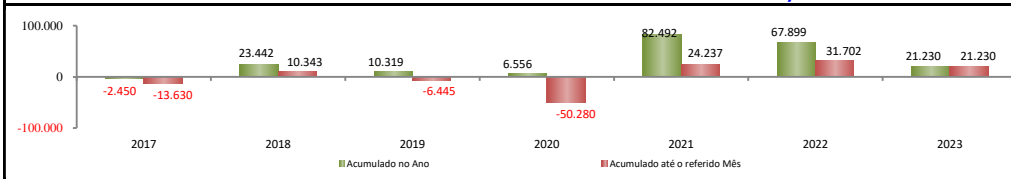

SALDO ACUMULADO NO ANO DO EMPREGO CELETISTA - CEARÁ - NOVO CAGED/Ministério do Trabalho

Acumulado até o referido Mês	
junho - 2019	-6.445
junho - 2020	-50.280
junho - 2021	24.237
junho - 2022	31.702
junho - 2023	21.230