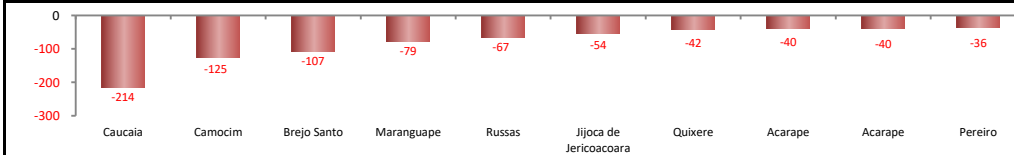

SALDO MENSAL DO EMPREGO CELETISTA - 10 MAIORES ESTADOS - NOVO CAGED/Ministério do Trabalho

5 Principais Estados	
São Paulo - jun/2023	36.418
Minas Gerais - jun/2023	25.537
Rio de Janeiro - jun/2023	13.490
Mato Grosso - jun/2023	10.683
Bahia - jun/2023	8.319

SALDO MENSAL DO EMPREGO CELETISTA - CEARÁ - NOVO CAGED/Ministério do Trabalho

SalDOS Mensais (Ceará)	
Ceará - jun/2023	6.571
Ceará - mai/2023	3.396
Ceará - jun/2022	10.380

SALDO MENSAL DE EMPREGO CELETISTA POR MUNICÍPIO - 10 MAIORES SALDOS POSITIVOS - NOVO CAGED/Ministério do Trabalho

5 Maiores SalDOS Positivos	
Fortaleza - jun/2023	3.589
Sobral - jun/2023	1.001
Aquiraz - jun/2023	387
Abaiara - jun/2023	310
Juazeiro do Norte - jun/2023	306

SALDO MENSAL DE EMPREGO CELETISTA POR MUNICÍPIO - 10 MAIORES SALDOS NEGATIVOS - NOVO CAGED/Ministério do Trabalho