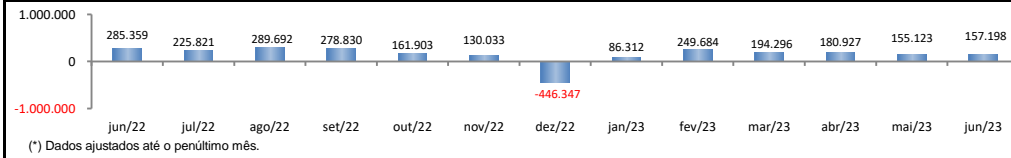

RADAR DO EMPREGO CELETISTA

julho/2023

SALDO MENSAL DO EMPREGO CELETISTA - BRASIL - NOVO CAGED/Ministério do Trabalho

SalDOS Mensais (Brasil)	
Brasil - jun/2023	157.198
Brasil - mai/2023	155.123
Brasil - jun/2022	285.359

SALDO MENSAL DO EMPREGO CELETISTA - GRANDES REGIÕES - NOVO CAGED/Ministério do Trabalho

SalDOS Mensais por Regiões	
Norte - jun/2023	14.105
Nordeste - jun/2023	33.624
Sudeste - jun/2023	76.081
Sul - jun/2023	9.587
Centro-Oeste - jun/2023	21.547

SALDO MENSAL DO EMPREGO CELETISTA - 10 MAIORES ESTADOS - NOVO CAGED/Ministério do Trabalho

5 Principais Estados	
São Paulo - jun/2023	36.418
Minas Gerais - jun/2023	25.537
Rio de Janeiro - jun/2023	13.490
Mato Grosso - jun/2023	10.683
Bahia - jun/2023	8.319