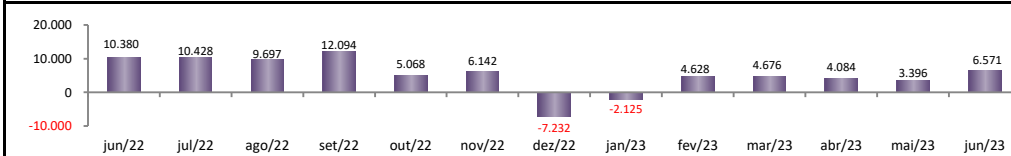

SALDO MENSAL DO EMPREGO CELETISTA - CEARÁ - NOVO CAGED/Ministério do Trabalho

SalDOS Mensais (Ceará)	
Ceará - jun/2023	6.571
Ceará - mai/2023	3.396
Ceará - jun/2022	10.380