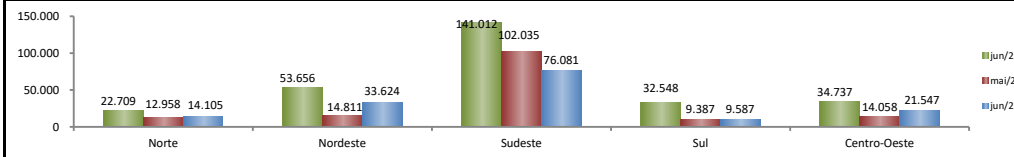

RADAR DO EMPREGO CELETISTA

julho/2023

SALDO MENSAL DO EMPREGO CELETISTA - BRASIL - NOVO CAGED/Ministério do Trabalho

SalDOS Mensais (Brasil)	
Brasil - jun/2023	157.198
Brasil - mai/2023	155.123
Brasil - jun/2022	285.359

SALDO MENSAL DO EMPREGO CELETISTA - GRANDES REGIÕES - NOVO CAGED/Ministério do Trabalho

SalDOS Mensais por Regiões	
Norte - jun/2023	14.105
Nordeste - jun/2023	33.624
Sudeste - jun/2023	76.081
Sul - jun/2023	9.587
Centro-Oeste - jun/2023	21.547

SALDO MENSAL DO EMPREGO CELETISTA - 10 MAIORES ESTADOS - NOVO CAGED/Ministério do Trabalho

5 Principais Estados	
São Paulo - jun/2023	36.418
Minas Gerais - jun/2023	25.537
Rio de Janeiro - jun/2023	13.490
Mato Grosso - jun/2023	10.683
Bahia - jun/2023	8.319