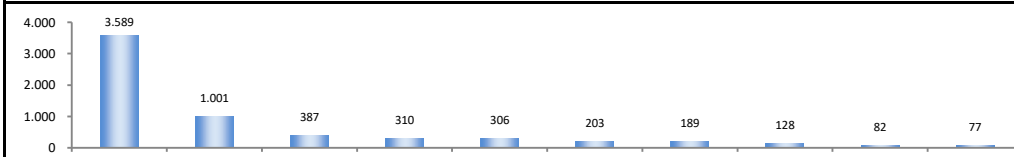

SALDO MENSAL DE EMPREGO CELETISTA POR MUNICÍPIO - 10 MAIORES SALDOS POSITIVOS - NOVO CAGED/Ministério do Trabalho

5 Maiores SalDOS Positivos	
Fortaleza - jun/2023	3.589
Sobral - jun/2023	1.001
Aquiraz - jun/2023	387
Abaiara - jun/2023	310
Juazeiro do Norte - jun/2023	306