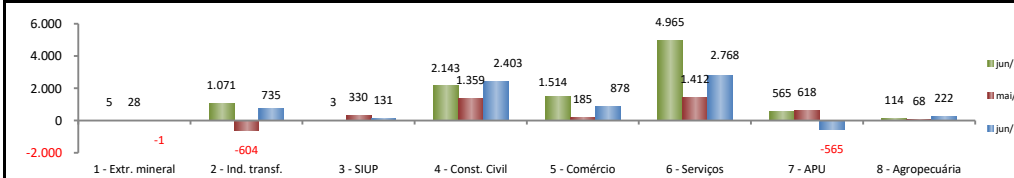

SALDO MENSAL DO EMPREGO CELETISTA POR SETORES - CEARÁ - NOVO CAGED/Ministério do Trabalho

5 Principais Atividades	
Serviços - jun/2023	2.768
Const. Civil - jun/2023	2.403
Comércio - jun/2023	878
Ind. transf. - jun/2023	735
Agropecuária - jun/2023	222