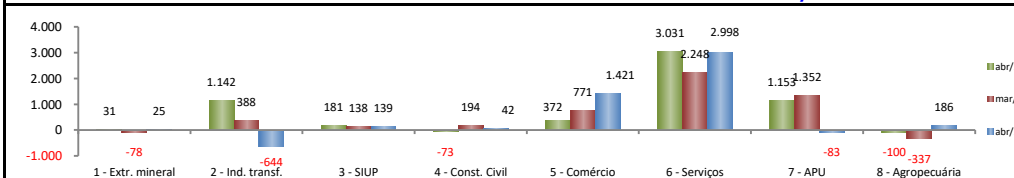

SALDO MENSAL DO EMPREGO CELETISTA POR SETORES - CEARÁ - NOVO CAGED/Ministério do Trabalho

5 Principais Atividades	
Serviços - abr/2023	2.998
Comércio - abr/2023	1.421
Agropecuária - abr/2023	186
SIUP - abr/2023	139
Const. Civil - abr/2023	42