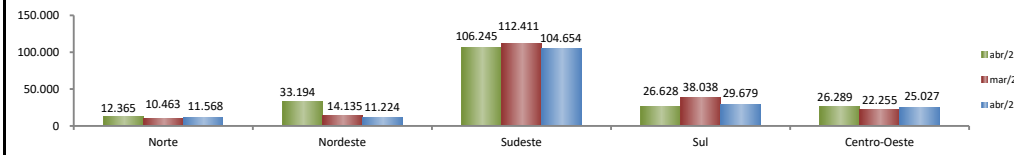

## SALDO MENSAL DO EMPREGO CELETISTA - BRASIL - NOVO CAGED/Ministério do Trabalho

SalDOS Mensais (Brasil)	
Brasil - abr/2023	180.927
Brasil - mar/2023	194.296
Brasil - abr/2022	205.136

## SALDO MENSAL DO EMPREGO CELETISTA - GRANDES REGIÕES - NOVO CAGED/Ministério do Trabalho

SalDOS Mensais por Regiões	
Norte - abr/2023	11.568
Nordeste - abr/2023	11.224
Sudeste - abr/2023	104.654
Sul - abr/2023	29.679
Centro-Oeste - abr/2023	25.027