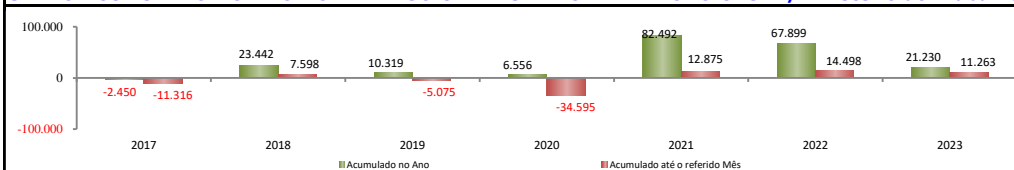

SALDO ACUMULADO NO ANO DO EMPREGO CELETISTA - CEARÁ - NOVO CAGED/Ministério do Trabalho

Acumulado até o referido Mês	
abril - 2019	-5.075
abril - 2020	-34.595
abril - 2021	12.875
abril - 2022	14.498
abril - 2023	11.263