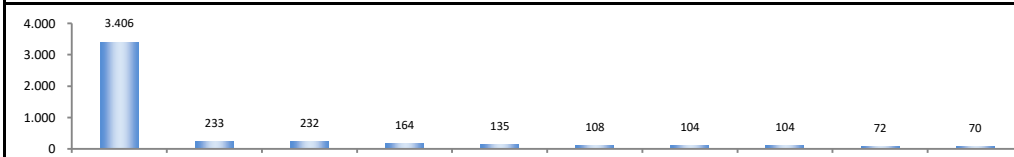

SALDO MENSAL DE EMPREGO CELETISTA POR MUNICÍPIO - 10 MAIORES SALDOS POSITIVOS - NOVO CAGED/Ministério do Trabalho

5 Maiores SalDOS Positivos	
Fortaleza - abr/2023	3.406
Maracanaú - abr/2023	233
Caucaia - abr/2023	232
Abaiara - abr/2023	164
Juazeiro do Norte - abr/2023	135