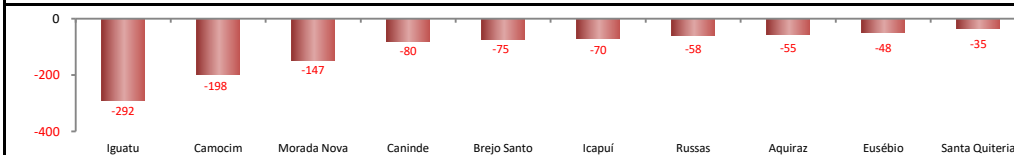

SALDO MENSAL DE EMPREGO CELETISTA POR MUNICÍPIO - 10 MAIORES SALDOS NEGATIVOS - NOVO CAGED/Ministério do Trabalho

5 Maiores SalDOS Negativos	
Iguatu - abr/2023	-292
Camocim - abr/2023	-198
Morada Nova - abr/2023	-147
Caninde - abr/2023	-80
Brejo Santo - abr/2023	-75