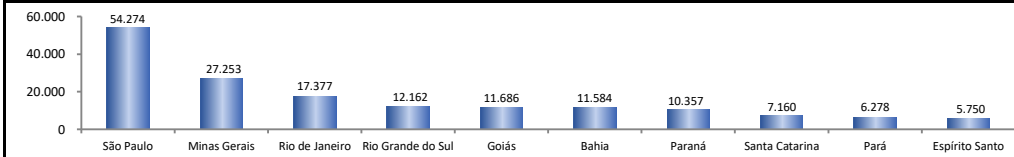

## SALDO MENSAL DO EMPREGO CELETISTA - BRASIL - NOVO CAGED/Ministério do Trabalho

SalDOS Mensais (Brasil)	
Brasil - abr/2023	180.927
Brasil - mar/2023	194.296
Brasil - abr/2022	205.136

## SALDO MENSAL DO EMPREGO CELETISTA - GRANDES REGIÕES - NOVO CAGED/Ministério do Trabalho

SalDOS Mensais por Regiões	
Norte - abr/2023	11.568
Nordeste - abr/2023	11.224
Sudeste - abr/2023	104.654
Sul - abr/2023	29.679
Centro-Oeste - abr/2023	25.027

## SALDO MENSAL DO EMPREGO CELETISTA - 10 MAIORES ESTADOS - NOVO CAGED/Ministério do Trabalho

5 Principais Estados	
São Paulo - abr/2023	54.274
Minas Gerais - abr/2023	27.253
Rio de Janeiro - abr/2023	17.377
Rio Grande do Sul - abr/2023	12.162
Goiás - abr/2023	11.686