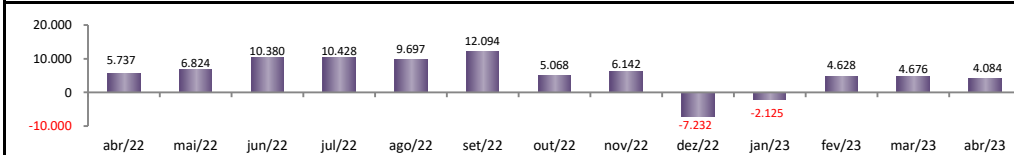

SALDO MENSAL DO EMPREGO CELETISTA - CEARÁ - NOVO CAGED/Ministério do Trabalho

SalDOS Mensais (Ceará)	
Ceará - abr/2023	4.084
Ceará - mar/2023	4.676
Ceará - abr/2022	5.737