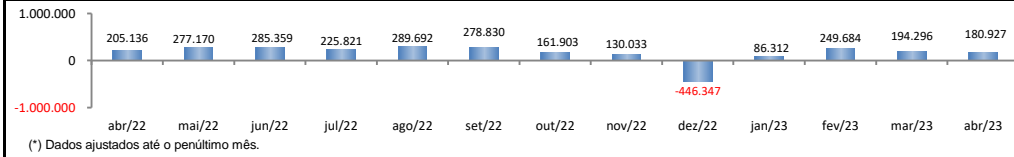

## SALDO MENSAL DO EMPREGO CELETISTA - BRASIL - NOVO CAGED/Ministério do Trabalho

SalDOS Mensais (Brasil)	
Brasil - abr/2023	180.927
Brasil - mar/2023	194.296
Brasil - abr/2022	205.136

## SALDO MENSAL DO EMPREGO CELETISTA - GRANDES REGIÕES - NOVO CAGED/Ministério do Trabalho

SalDOS Mensais por Regiões	
Norte - abr/2023	11.568
Nordeste - abr/2023	11.224
Sudeste - abr/2023	104.654
Sul - abr/2023	29.679
Centro-Oeste - abr/2023	25.027