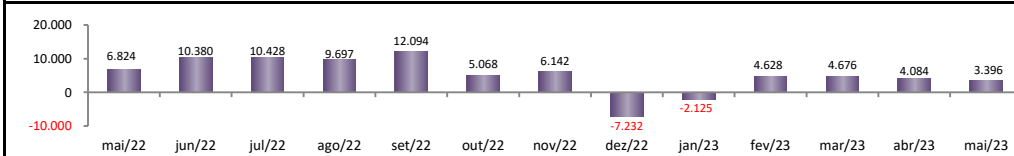

SALDO MENSAL DO EMPREGO CELETISTA - CEARÁ - NOVO CAGED/Ministério do Trabalho

SalDOS Mensais (Ceará)	
Ceará - mai/2023	3.396
Ceará - abr/2023	4.084
Ceará - mai/2022	6.824