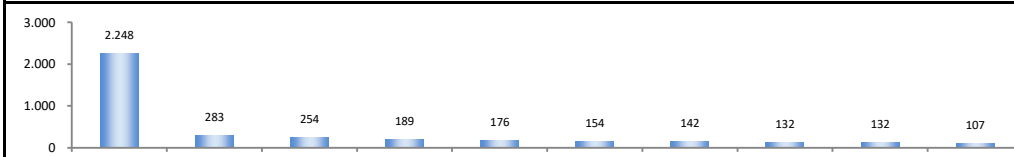

SALDO MENSAL DE EMPREGO CELETISTA POR MUNICÍPIO - 10 MAIORES SALDOS POSITIVOS - NOVO CAGED/Ministério do Trabalho

5 Maiores SalDOS Positivos	
Fortaleza - mai/2023	2.248
Quixeramobim - mai/2023	283
Caucaia - mai/2023	254
Abaíara - mai/2023	189
Aquiraz - mai/2023	176