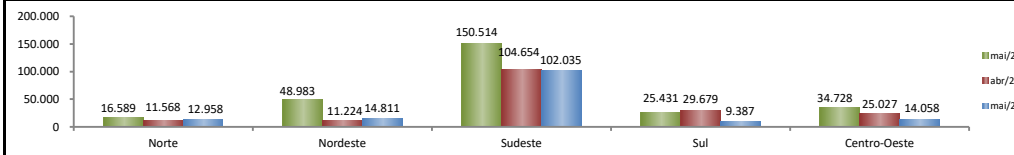

RADAR DO EMPREGO CELETISTA

junho/2023

SALDO MENSAL DO EMPREGO CELETISTA - BRASIL - NOVO CAGED/Ministério do Trabalho

SalDOS Mensais (Brasil)	
Brasil - mai/2023	155.123
Brasil - abr/2023	180.927
Brasil - mai/2022	277.170

SALDO MENSAL DO EMPREGO CELETISTA - GRANDES REGIÕES - NOVO CAGED/Ministério do Trabalho

SalDOS Mensais por Regiões	
Norte - mai/2023	12.958
Nordeste - mai/2023	14.811
Sudeste - mai/2023	102.035
Sul - mai/2023	9.387
Centro-Oeste - mai/2023	14.058

SALDO MENSAL DO EMPREGO CELETISTA - 10 MAIORES ESTADOS - NOVO CAGED/Ministério do Trabalho

5 Principais Estados	
São Paulo - mai/2023	49.581
Minas Gerais - mai/2023	26.739
Espírito Santo - mai/2023	13.595
Rio de Janeiro - mai/2023	12.120
Bahia - mai/2023	9.352