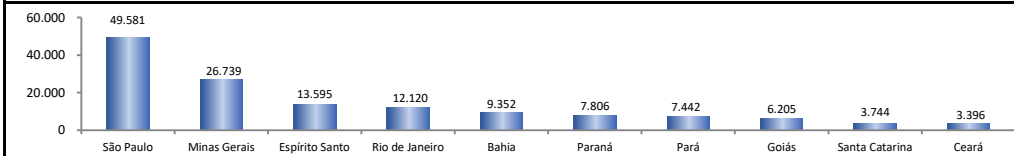

RADAR DO EMPREGO CELETISTA

junho/2023

SALDO MENSAL DO EMPREGO CELETISTA - BRASIL - NOVO CAGED/Ministério do Trabalho

SalDOS Mensais (Brasil)	
Brasil - mai/2023	155.123
Brasil - abr/2023	180.927
Brasil - mai/2022	277.170

SALDO MENSAL DO EMPREGO CELETISTA - GRANDES REGIÕES - NOVO CAGED/Ministério do Trabalho

SalDOS Mensais por Regiões	
Norte - mai/2023	12.958
Nordeste - mai/2023	14.811
Sudeste - mai/2023	102.035
Sul - mai/2023	9.387
Centro-Oeste - mai/2023	14.058

SALDO MENSAL DO EMPREGO CELETISTA - 10 MAIORES ESTADOS - NOVO CAGED/Ministério do Trabalho

5 Principais Estados	
São Paulo - mai/2023	49.581
Minas Gerais - mai/2023	26.739
Espírito Santo - mai/2023	13.595
Rio de Janeiro - mai/2023	12.120
Bahia - mai/2023	9.352