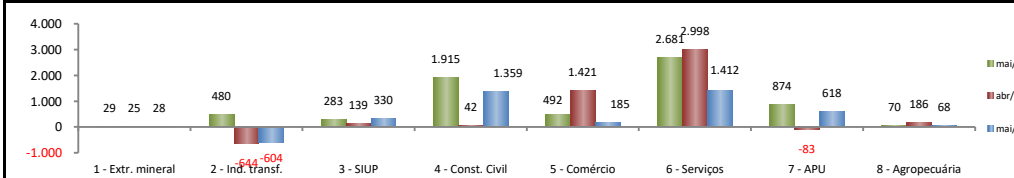

SALDO MENSAL DO EMPREGO CELETISTA POR SETORES - CEARÁ - NOVO CAGED/Ministério do Trabalho

5 Principais Atividades	
Serviços - mai/2023	1.412
Const. Civil - mai/2023	1.359
APU - mai/2023	618
SIUP - mai/2023	330
Comércio - mai/2023	185