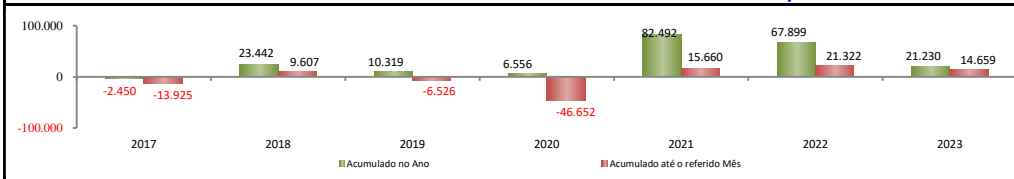

SALDO ACUMULADO NO ANO DO EMPREGO CELETISTA - CEARÁ - NOVO CAGED/Ministério do Trabalho

Acumulado até o referido Mês	
maio - 2019	-6.526
maio - 2020	-46.652
maio - 2021	15.660
maio - 2022	21.322
maio - 2023	14.659