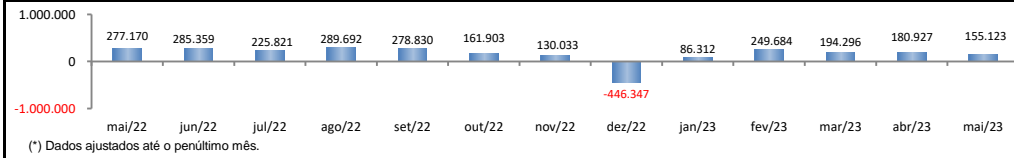

RADAR DO EMPREGO CELETISTA

junho/2023

SALDO MENSAL DO EMPREGO CELETISTA - BRASIL - NOVO CAGED/Ministério do Trabalho

SalDOS Mensais (Brasil)	
Brasil - mai/2023	155.123
Brasil - abr/2023	180.927
Brasil - mai/2022	277.170

SALDO MENSAL DO EMPREGO CELETISTA - GRANDES REGIÕES - NOVO CAGED/Ministério do Trabalho

SalDOS Mensais por Regiões	
Norte - mai/2023	12.958
Nordeste - mai/2023	14.811
Sudeste - mai/2023	102.035
Sul - mai/2023	9.387
Centro-Oeste - mai/2023	14.058