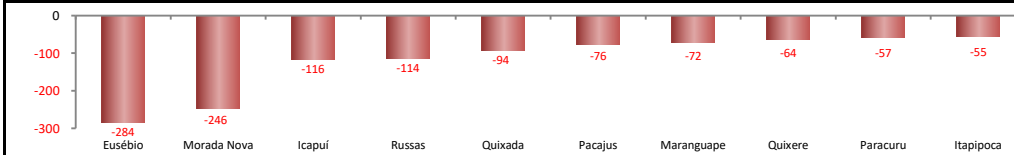

SALDO MENSAL DE EMPREGO CELETISTA POR MUNICÍPIO - 10 MAIORES SALDOS NEGATIVOS - NOVO CAGED/Ministério do Trabalho

5 Maiores SalDOS Negativos	
Eusébio - mai/2023	-284
Morada Nova - mai/2023	-246
Icapuí - mai/2023	-116
Russas - mai/2023	-114
Quixada - mai/2023	-94