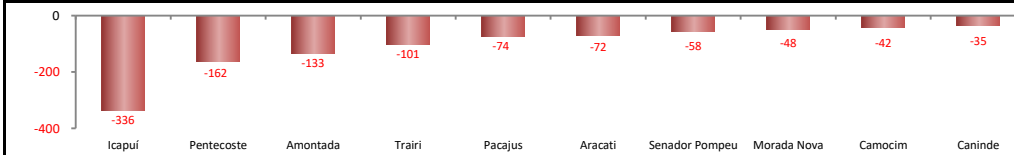

SALDO MENSAL DE EMPREGO CELETISTA POR MUNICÍPIO - 10 MAIORES SALDOS NEGATIVOS - NOVO CAGED/Ministério do Trabalho

5 Maiores SalDOS Negativos	
Icapuí - mar/2023	-336
Pentecoste - mar/2023	-162
Amontada - mar/2023	-133
Trairi - mar/2023	-101
Pacajus - mar/2023	-74