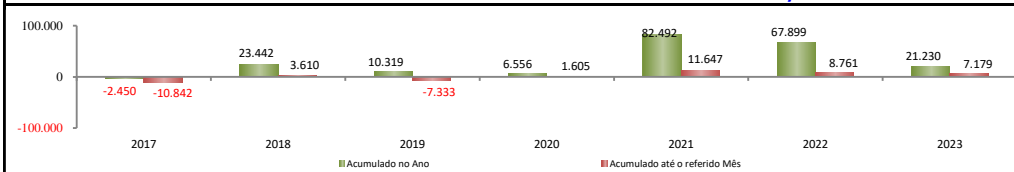

SALDO ACUMULADO NO ANO DO EMPREGO CELETISTA - CEARÁ - NOVO CAGED/Ministério do Trabalho

Acumulado até o referido Mês	
março - 2019	-7.333
março - 2020	1.605
março - 2021	11.647
março - 2022	8.761
março - 2023	7.179