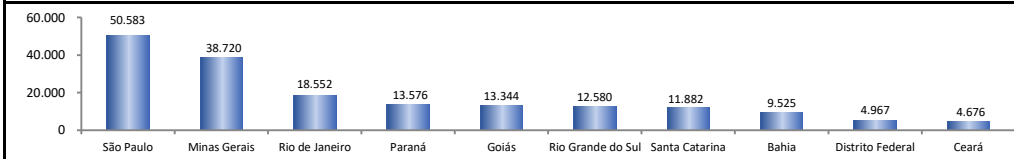

RADAR DO EMPREGO CELETISTA

abril/2023

SALDO MENSAL DO EMPREGO CELETISTA - BRASIL - NOVO CAGED/Ministério do Trabalho

SalDOS Mensais (Brasil)	
Brasil - mar/2023	194.296
Brasil - fev/2023	249.684
Brasil - mar/2022	98.786

SALDO MENSAL DO EMPREGO CELETISTA - GRANDES REGIÕES - NOVO CAGED/Ministério do Trabalho

SalDOS Mensais por Regiões	
Norte - mar/2023	10.463
Nordeste - mar/2023	14.135
Sudeste - mar/2023	112.411
Sul - mar/2023	38.038
Centro-Oeste - mar/2023	22.255

SALDO MENSAL DO EMPREGO CELETISTA - 10 MAIORES ESTADOS - NOVO CAGED/Ministério do Trabalho

5 Principais Estados	
São Paulo - mar/2023	50.583
Minas Gerais - mar/2023	38.720
Rio de Janeiro - mar/2023	18.552
Paraná - mar/2023	13.576
Goiás - mar/2023	13.344