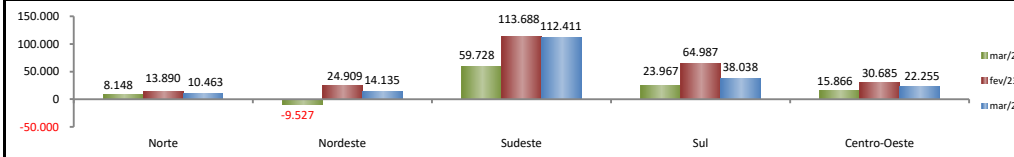

RADAR DO EMPREGO CELETISTA

abril/2023

SALDO MENSAL DO EMPREGO CELETISTA - BRASIL - NOVO CAGED/Ministério do Trabalho

SalDOS Mensais (Brasil)	
Brasil - mar/2023	194.296
Brasil - fev/2023	249.684
Brasil - mar/2022	98.786

SALDO MENSAL DO EMPREGO CELETISTA - GRANDES REGIÕES - NOVO CAGED/Ministério do Trabalho

SalDOS Mensais por Regiões	
Norte - mar/2023	10.463
Nordeste - mar/2023	14.135
Sudeste - mar/2023	112.411
Sul - mar/2023	38.038
Centro-Oeste - mar/2023	22.255

SALDO MENSAL DO EMPREGO CELETISTA - 10 MAIORES ESTADOS - NOVO CAGED/Ministério do Trabalho

5 Principais Estados	
São Paulo - mar/2023	50.583
Minas Gerais - mar/2023	38.720
Rio de Janeiro - mar/2023	18.552
Paraná - mar/2023	13.576
Goiás - mar/2023	13.344