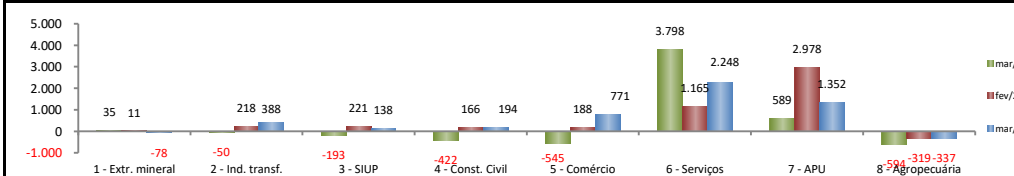

SALDO MENSAL DO EMPREGO CELETISTA POR SETORES - CEARÁ - NOVO CAGED/Ministério do Trabalho

5 Principais Atividades	
Serviços - mar/2023	2.248
APU - mar/2023	1.352
Comércio - mar/2023	771
Ind. transf. - mar/2023	388
Const. Civil - mar/2023	194