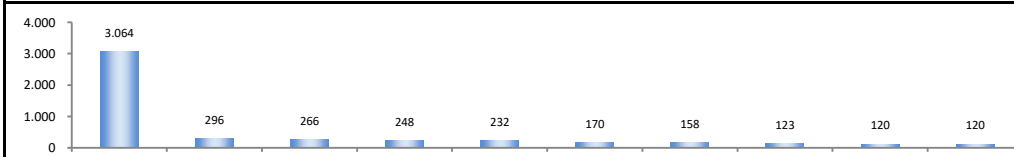

SALDO MENSAL DE EMPREGO CELETISTA POR MUNICÍPIO - 10 MAIORES SALDOS POSITIVOS - NOVO CAGED/Ministério do Trabalho

5 Maiores SalDOS Positivos	
Fortaleza - mar/2023	3.064
Eusébio - mar/2023	296
Horizonte - mar/2023	266
Caucaia - mar/2023	248
Abaiera - mar/2023	232