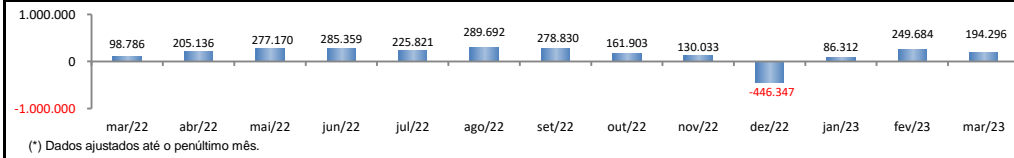

RADAR DO EMPREGO CELETISTA

abril/2023

SALDO MENSAL DO EMPREGO CELETISTA - BRASIL - NOVO CAGED/Ministério do Trabalho

SalDOS Mensais (Brasil)	
Brasil - mar/2023	194.296
Brasil - fev/2023	249.684
Brasil - mar/2022	98.786

SALDO MENSAL DO EMPREGO CELETISTA - GRANDES REGIÕES - NOVO CAGED/Ministério do Trabalho

SalDOS Mensais por Regiões	
Norte - mar/2023	10.463
Nordeste - mar/2023	14.135
Sudeste - mar/2023	112.411
Sul - mar/2023	38.038
Centro-Oeste - mar/2023	22.255

SALDO MENSAL DO EMPREGO CELETISTA - 10 MAIORES ESTADOS - NOVO CAGED/Ministério do Trabalho

5 Principais Estados	
São Paulo - mar/2023	50.583
Minas Gerais - mar/2023	38.720
Rio de Janeiro - mar/2023	18.552
Paraná - mar/2023	13.576
Goiás - mar/2023	13.344