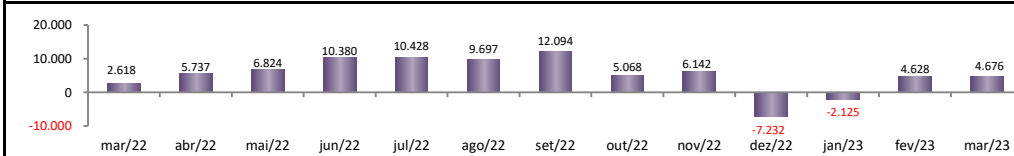

SALDO MENSAL DO EMPREGO CELETISTA - CEARÁ - NOVO CAGED/Ministério do Trabalho

SalDOS Mensais (Ceará)	
Ceará - mar/2023	4.676
Ceará - fev/2023	4.628
Ceará - mar/2022	2.618