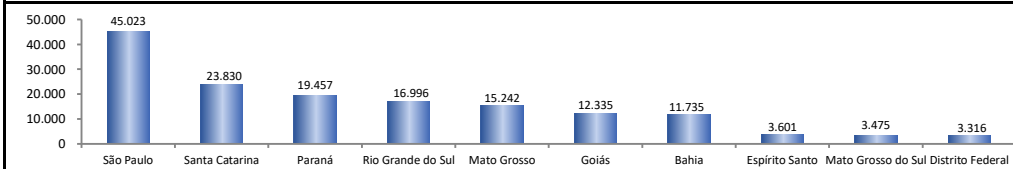

## SALDO MENSAL DO EMPREGO CELETISTA - BRASIL - CAGED/Secretaria de Trabalho/Ministério da Economia

Saldos Mensais (Brasil)		
Brasil - jan/2022	153.094	
Brasil - dez/2021	-287.556	
Brasil - jan/2021	254.278	

## SALDO MENSAL DO EMPREGO CELETISTA - GRANDES REGIÕES - CAGED/Secretaria de Trabalho/Ministério da Economia

Saldos Mensais por Regiões		
Norte - jan/2022	3.098	
Nordeste - jan/2022	3.554	
Sudeste - jan/2022	49.493	
Sul - jan/2022	60.283	
Centro-Oeste - jan/2022	34.368	

## SALDO MENSAL DO EMPREGO CELETISTA - 10 MAIORES ESTADOS - CAGED/Secretaria de Trabalho/Ministério da Economia

5 Principais Estados		
São Paulo - jan/2022	45.023	
Santa Catarina - jan/2022	23.830	
Paraná - jan/2022	19.457	
Rio Grande do Sul - jan/2022	16.996	
Mato Grosso - jan/2022	15.242	