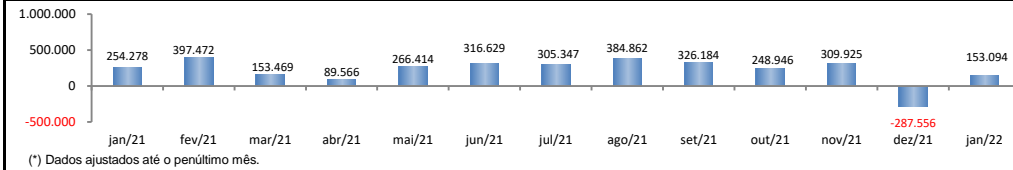

## SALDO MENSAL DO EMPREGO CELETISTA - BRASIL - CAGED/Secretaria de Trabalho/Ministério da Economia

Saldos Mensais (Brasil)		
Brasil - jan/2022	153.094	
Brasil - dez/2021	-287.556	
Brasil - jan/2021	254.278	

## SALDO MENSAL DO EMPREGO CELETISTA - GRANDES REGIÕES - CAGED/Secretaria de Trabalho/Ministério da Economia

Saldos Mensais por Regiões		
Norte - jan/2022	3.098	
Nordeste - jan/2022	3.554	
Sudeste - jan/2022	49.493	
Sul - jan/2022	60.283	
Centro-Oeste - jan/2022	34.368	