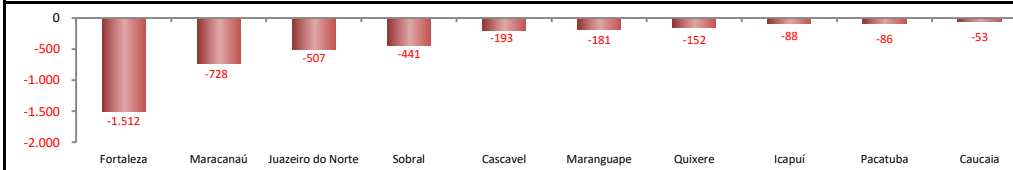

SALDO MENSAL DE EMPREGO CELETISTA POR MUNICÍPIO - 10 MAIORES SALDOS NEGATIVOS - CAGED/Secretaria de Trabalho/Ministério da Economia

5 Maiores Saldos Negativos		
Fortaleza - jan/2022	-1.512	
Maracanaú - jan/2022	-728	
Juazeiro do Norte - jan/2022	-507	
Sobral - jan/2022	-441	
Cascavel - jan/2022	-193