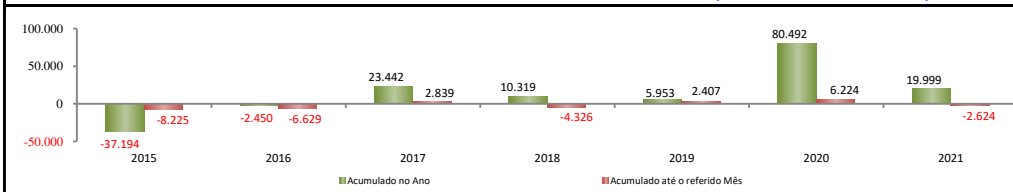

SALDO ACUMULADO NO ANO DO EMPREGO CELETISTA - CEARÁ - CAGED/Secretaria de Trabalho/Ministério da Economia

Acumulado até o referido Mês		
janeiro - 2017	2.839	
janeiro - 2018	-4.326	
janeiro - 2019	2.407	
janeiro - 2020	6.224	
janeiro - 2021	-2.624