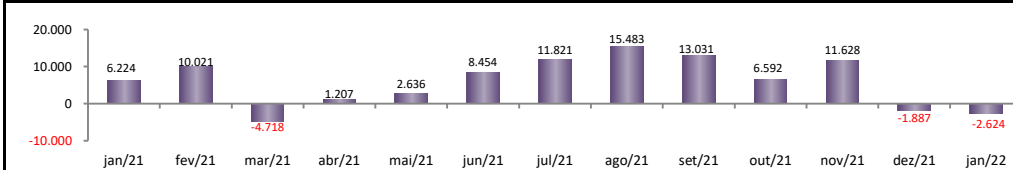

SALDO MENSAL DO EMPREGO CELETISTA - CEARÁ - CAGED/Secretaria de Trabalho/Ministério da Economia

Saldos Mensais (Ceará)		
Ceará - jan/2022	-2.624	
Ceará - dez/2021	-1.887	
Ceará - jan/2021	6.224