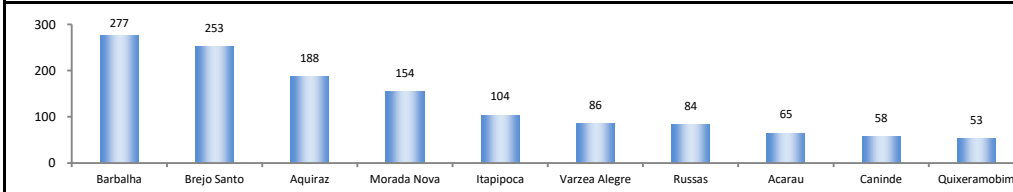

SALDO MENSAL DE EMPREGO CELETISTA POR MUNICÍPIO - 10 MAIORES SALDOS POSITIVOS - CAGED/Secretaria de Trabalho/Ministério da Economia

5 Maiores Saldos Positivos		
Barbalha - jan/2022	277	
Brejo Santo - jan/2022	253	
Aquiraz - jan/2022	188	
Morada Nova - jan/2022	154	
Itapipoca - jan/2022	104