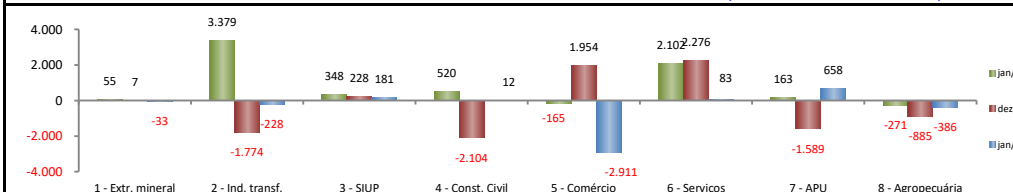

SALDO MENSAL DO EMPREGO CELETISTA POR SETORES - CEARÁ - CAGED/Secretaria de Trabalho/Ministério da Economia

5 Principais Atividades		
APU - jan/2022	658	
SIUP - jan/2022	181	
Serviços - jan/2022	83	
Const. Civil - jan/2022	12	
Ext. mineral - jan/2022	-33