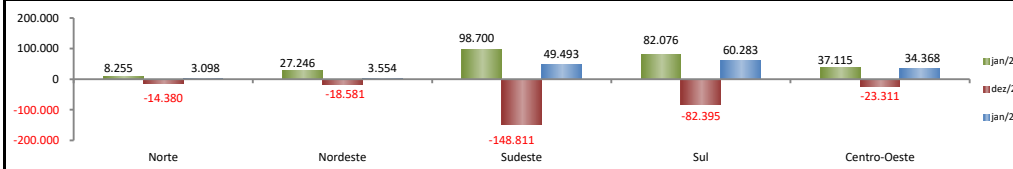

## SALDO MENSAL DO EMPREGO CELETISTA - BRASIL - CAGED/Secretaria de Trabalho/Ministério da Economia

Saldos Mensais (Brasil)		
Brasil - jan/2022	153.094	
Brasil - dez/2021	-287.556	
Brasil - jan/2021	254.278	

## SALDO MENSAL DO EMPREGO CELETISTA - GRANDES REGIÕES - CAGED/Secretaria de Trabalho/Ministério da Economia

Saldos Mensais por Regiões		
Norte - jan/2022	3.098	
Nordeste - jan/2022	3.554	
Sudeste - jan/2022	49.493	
Sul - jan/2022	60.283	
Centro-Oeste - jan/2022	34.368	