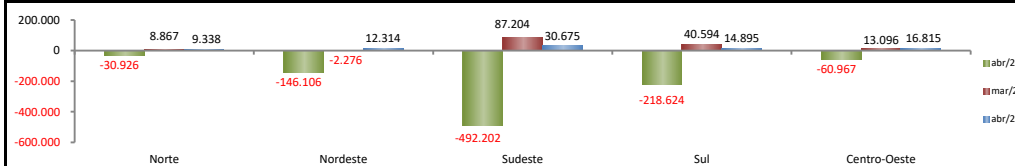

RADAR DO EMPREGO CELETISTA

maio/2021

SALDO MENSAL DO EMPREGO CELETISTA - BRASIL - CAGED/Secretaria de Trabalho/Ministério da Economia

Saldos Mensais (Brasil)	
Brasil - abr/2021	84.441
Brasil - mar/2021	147.931
Brasil - abr/2020	-981.805

SALDO MENSAL DO EMPREGO CELETISTA - GRANDES REGIÕES - CAGED/Secretaria de Trabalho/Ministério da Economia

Saldos Mensais por Regiões	
Norte - abr/2021	9.338
Nordeste - abr/2021	12.314
Sudeste - abr/2021	30.675
Sul - abr/2021	14.895
Centro-Oeste - abr/2021	16.815

SALDO MENSAL DO EMPREGO CELETISTA - 10 MAIORES ESTADOS - CAGED/Secretaria de Trabalho/Ministério da Economia

5 Principais Estados	
São Paulo - abr/2021	17.043
Minas Gerais - abr/2021	10.703
Goiás - abr/2021	9.625
Santa Catarina - abr/2021	9.215
Paraná - abr/2021	8.001