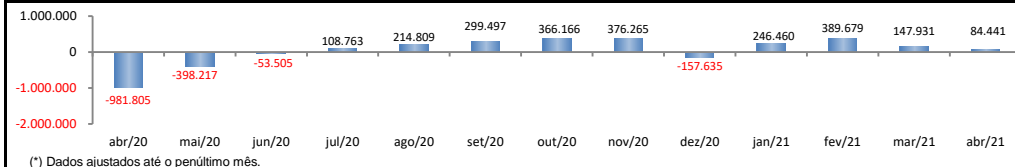

RADAR DO EMPREGO CELETISTA

maio/2021

SALDO MENSAL DO EMPREGO CELETISTA - BRASIL - CAGED/Secretaria de Trabalho/Ministério da Economia

Saldos Mensais (Brasil)	
Brasil - abr/2021	84.441
Brasil - mar/2021	147.931
Brasil - abr/2020	-981.805

SALDO MENSAL DO EMPREGO CELETISTA - GRANDES REGIÕES - CAGED/Secretaria de Trabalho/Ministério da Economia

Saldos Mensais por Regiões	
Norte - abr/2021	9.338
Nordeste - abr/2021	12.314
Sudeste - abr/2021	30.675
Sul - abr/2021	14.895
Centro-Oeste - abr/2021	16.815