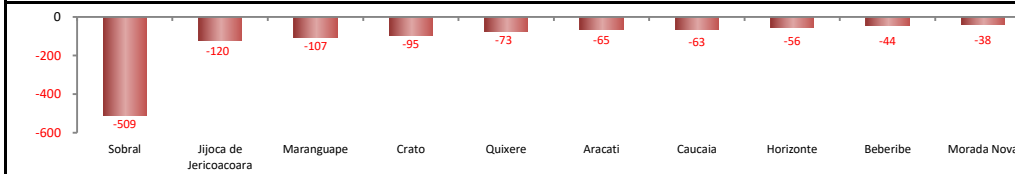

SALDO MENSAL DO EMPREGO CELETISTA - 10 MAIORES ESTADOS - CAGED/Secretaria de Trabalho/Ministério da Economia

5 Principais Estados	
São Paulo - abr/2021	17.043
Minas Gerais - abr/2021	10.703
Goiás - abr/2021	9.625
Santa Catarina - abr/2021	9.215
Paraná - abr/2021	8.001

SALDO MENSAL DO EMPREGO CELETISTA - CEARÁ - CAGED/Secretaria de Trabalho/Ministério da Economia

Saldos Mensais (Ceará)	
Ceará - abr/2021	1.270
Ceará - mar/2021	-4.591
Ceará - abr/2020	-36.228

SALDO MENSAL DE EMPREGO CELETISTA POR MUNICÍPIO - 10 MAIORES SALDOS POSITIVOS - CAGED/Secretaria de Trabalho/Ministério da Economia

5 Maiores Saldos Positivos	
Maracanaú - abr/2021	318
Quixeramobim - abr/2021	246
Eusébio - abr/2021	168
Tiangua - abr/2021	167
Itapipoca - abr/2021	163

SALDO MENSAL DE EMPREGO CELETISTA POR MUNICÍPIO - 10 MAIORES SALDOS NEGATIVOS - CAGED/Secretaria de Trabalho/Ministério da Economia