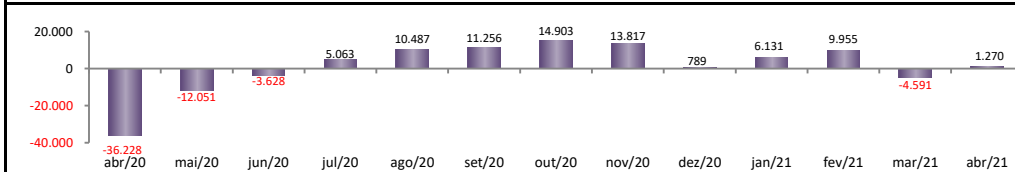

SALDO MENSAL DO EMPREGO CELETISTA - CEARÁ - CAGED/Secretaria de Trabalho/Ministério da Economia

Saldos Mensais (Ceará)	
Ceará - abr/2021	1.270
Ceará - mar/2021	-4.591
Ceará - abr/2020	-36.228