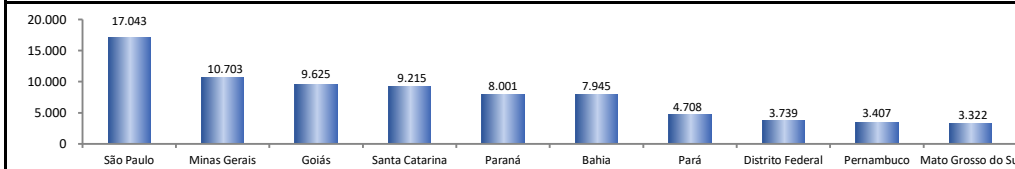

RADAR DO EMPREGO CELETISTA

maio/2021

SALDO MENSAL DO EMPREGO CELETISTA - BRASIL - CAGED/Secretaria de Trabalho/Ministério da Economia

Saldos Mensais (Brasil)	
Brasil - abr/2021	84.441
Brasil - mar/2021	147.931
Brasil - abr/2020	-981.805

SALDO MENSAL DO EMPREGO CELETISTA - GRANDES REGIÕES - CAGED/Secretaria de Trabalho/Ministério da Economia

Saldos Mensais por Regiões	
Norte - abr/2021	9.338
Nordeste - abr/2021	12.314
Sudeste - abr/2021	30.675
Sul - abr/2021	14.895
Centro-Oeste - abr/2021	16.815

SALDO MENSAL DO EMPREGO CELETISTA - 10 MAIORES ESTADOS - CAGED/Secretaria de Trabalho/Ministério da Economia

5 Principais Estados	
São Paulo - abr/2021	17.043
Minas Gerais - abr/2021	10.703
Goiás - abr/2021	9.625
Santa Catarina - abr/2021	9.215
Paraná - abr/2021	8.001