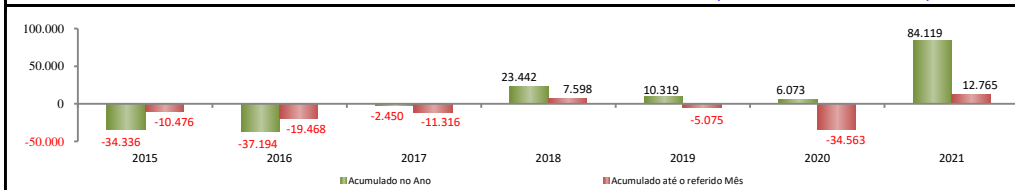

SALDO ACUMULADO NO ANO DO EMPREGO CELETISTA - CEARÁ - CAGED/Secretaria de Trabalho/Ministério da Economia

Acumulado até o referido Mês	
abril - 2017	-11.316
abril - 2018	7.598
abril - 2019	-5.075
abril - 2020	-34.563
abril - 2021	12.765