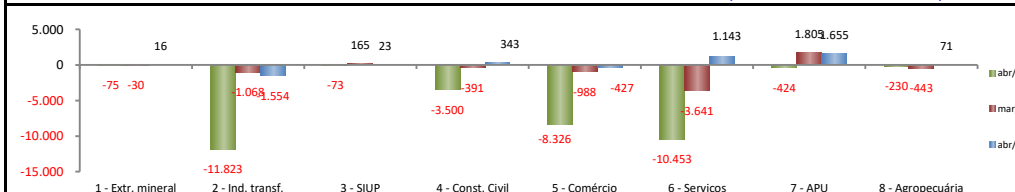

SALDO MENSAL DO EMPREGO CELETISTA POR SETORES - CEARÁ - CAGED/Secretaria de Trabalho/Ministério da Economia

5 Principais Atividades	
APU - abr/2021	1.655
Serviços - abr/2021	1.143
Const. Civil - abr/2021	343
Agropecuária - abr/2021	71
SIUP - abr/2021	23