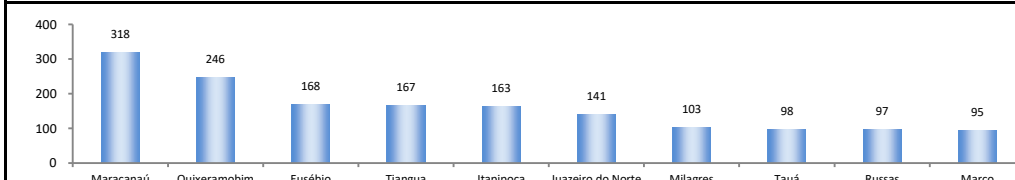

SALDO MENSAL DO EMPREGO CELETISTA - GRANDES REGIÕES - CAGED/Secretaria de Trabalho/Ministério da Economia

Saldos Mensais por Regiões	
Norte - abr/2021	9.338
Nordeste - abr/2021	12.314
Sudeste - abr/2021	30.675
Sul - abr/2021	14.895
Centro-Oeste - abr/2021	16.815

SALDO MENSAL DO EMPREGO CELETISTA - 10 MAIORES ESTADOS - CAGED/Secretaria de Trabalho/Ministério da Economia

5 Principais Estados	
São Paulo - abr/2021	17.043
Minas Gerais - abr/2021	10.703
Goiás - abr/2021	9.625
Santa Catarina - abr/2021	9.215
Paraná - abr/2021	8.001

SALDO MENSAL DO EMPREGO CELETISTA - CEARÁ - CAGED/Secretaria de Trabalho/Ministério da Economia

Saldos Mensais (Ceará)	
Ceará - abr/2021	1.270
Ceará - mar/2021	-4.591
Ceará - abr/2020	-36.228

SALDO MENSAL DE EMPREGO CELETISTA POR MUNICÍPIO - 10 MAIORES SALDOS POSITIVOS - CAGED/Secretaria de Trabalho/Ministério da Economia