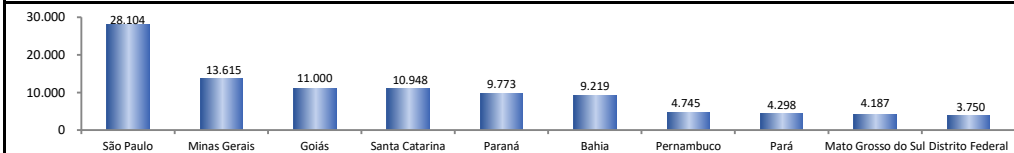

RADAR DO EMPREGO CELETISTA

maio/2021

SALDO MENSAL DO EMPREGO CELETISTA - BRASIL - CAGED/Secretaria de Trabalho/Ministério da Economia

SalDOS Mensais (Brasil)	
Brasil - abr/2021	116.102
Brasil - mar/2021	176.438
Brasil - abr/2020	-948.857

SALDO MENSAL DO EMPREGO CELETISTA - GRANDES REGIÕES - CAGED/Secretaria de Trabalho/Ministério da Economia

SalDOS Mensais por Regiões	
Norte - abr/2021	9.056
Nordeste - abr/2021	18.924
Sudeste - abr/2021	46.101
Sul - abr/2021	21.306
Centro-Oeste - abr/2021	20.713

SALDO MENSAL DO EMPREGO CELETISTA - 10 MAIORES ESTADOS - CAGED/Secretaria de Trabalho/Ministério da Economia

5 Principais Estados	
São Paulo - abr/2021	28.104
Minas Gerais - abr/2021	13.615
Goiás - abr/2021	11.000
Santa Catarina - abr/2021	10.948
Paraná - abr/2021	9.773