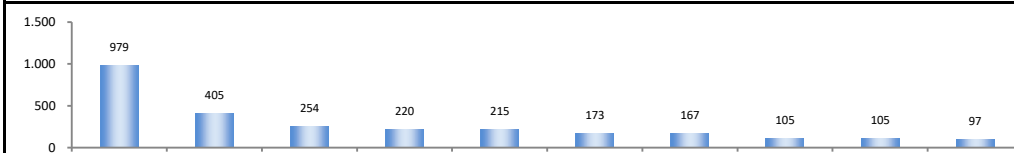

SALDO MENSAL DO EMPREGO CELETISTA - GRANDES REGIÕES - CAGED/Secretaria de Trabalho/Ministério da Economia

SalDOS Mensais por Regiões	
Norte - abr/2021	9.056
Nordeste - abr/2021	18.924
Sudeste - abr/2021	46.101
Sul - abr/2021	21.306
Centro-Oeste - abr/2021	20.713

SALDO MENSAL DO EMPREGO CELETISTA - 10 MAIORES ESTADOS - CAGED/Secretaria de Trabalho/Ministério da Economia

5 Principais Estados	
São Paulo - abr/2021	28.104
Minas Gerais - abr/2021	13.615
Goiás - abr/2021	11.000
Santa Catarina - abr/2021	10.948
Paraná - abr/2021	9.773

SALDO MENSAL DO EMPREGO CELETISTA - CEARÁ - CAGED/Secretaria de Trabalho/Ministério da Economia

SalDOS Mensais (Ceará)	
Ceará - abr/2021	3.042
Ceará - mar/2021	-2.305
Ceará - abr/2020	-34.904

SALDO MENSAL DE EMPREGO CELETISTA POR MUNICÍPIO - 10 MAIORES SALDOS POSITIVOS - CAGED/Secretaria de Trabalho/Ministério da Economia