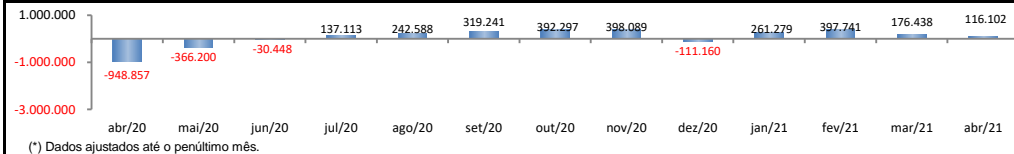

RADAR DO EMPREGO CELETISTA

maio/2021

SALDO MENSAL DO EMPREGO CELETISTA - BRASIL - CAGED/Secretaria de Trabalho/Ministério da Economia

SalDOS Mensais (Brasil)	
Brasil - abr/2021	116.102
Brasil - mar/2021	176.438
Brasil - abr/2020	-948.857

SALDO MENSAL DO EMPREGO CELETISTA - GRANDES REGIÕES - CAGED/Secretaria de Trabalho/Ministério da Economia

SalDOS Mensais por Regiões	
Norte - abr/2021	9.056
Nordeste - abr/2021	18.924
Sudeste - abr/2021	46.101
Sul - abr/2021	21.306
Centro-Oeste - abr/2021	20.713