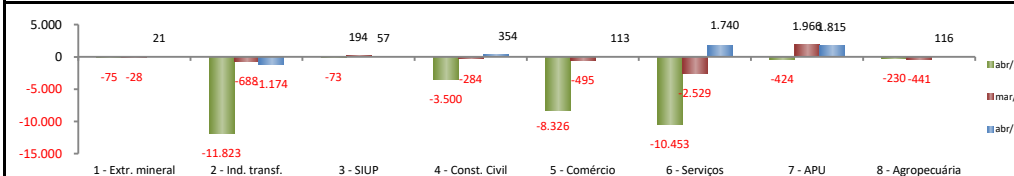

SALDO MENSAL DO EMPREGO CELETISTA POR SETORES - CEARÁ - CAGED/Secretaria de Trabalho/Ministério da Economia

5 Principais Atividades	
APU - abr/2021	1.815
Serviços - abr/2021	1.740
Const. Civil - abr/2021	354
Agropecuária - abr/2021	116
Comércio - abr/2021	113