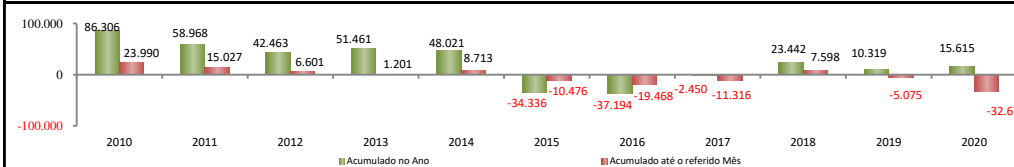

SALDO ACUMULADO NO ANO DO EMPREGO CELETISTA - CEARÁ - CAGED/Secretaria de Trabalho/Ministério da Economia

Acumulado até o referido Mês	
abr - 2016	-19.468
abr - 2017	-11.316
abr - 2018	7.598
abr - 2019	-5.075
abr - 2020	-32.677