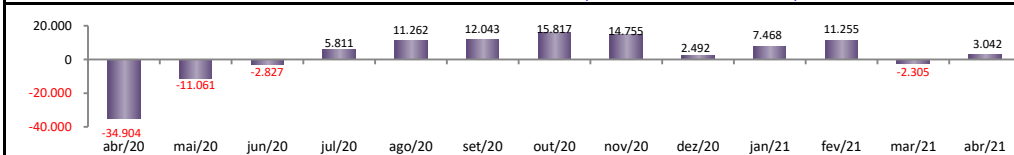

SALDO MENSAL DO EMPREGO CELETISTA - CEARÁ - CAGED/Secretaria de Trabalho/Ministério da Economia

SalDOS Mensais (Ceará)	
Ceará - abr/2021	3.042
Ceará - mar/2021	-2.305
Ceará - abr/2020	-34.904