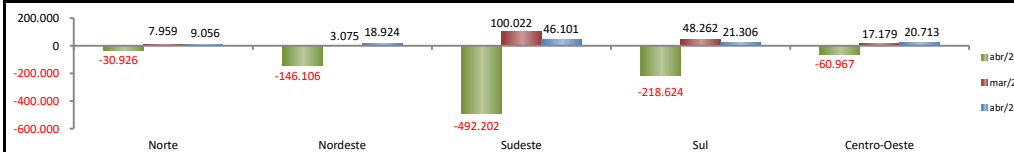

RADAR DO EMPREGO CELETISTA

maio/2021

SALDO MENSAL DO EMPREGO CELETISTA - BRASIL - CAGED/Secretaria de Trabalho/Ministério da Economia

SalDOS Mensais (Brasil)	
Brasil - abr/2021	116.102
Brasil - mar/2021	176.438
Brasil - abr/2020	-948.857

SALDO MENSAL DO EMPREGO CELETISTA - GRANDES REGIÕES - CAGED/Secretaria de Trabalho/Ministério da Economia

SalDOS Mensais por Regiões	
Norte - abr/2021	9.056
Nordeste - abr/2021	18.924
Sudeste - abr/2021	46.101
Sul - abr/2021	21.306
Centro-Oeste - abr/2021	20.713

SALDO MENSAL DO EMPREGO CELETISTA - 10 MAIORES ESTADOS - CAGED/Secretaria de Trabalho/Ministério da Economia

5 Principais Estados	
São Paulo - abr/2021	28.104
Minas Gerais - abr/2021	13.615
Goiás - abr/2021	11.000
Santa Catarina - abr/2021	10.948
Paraná - abr/2021	9.773