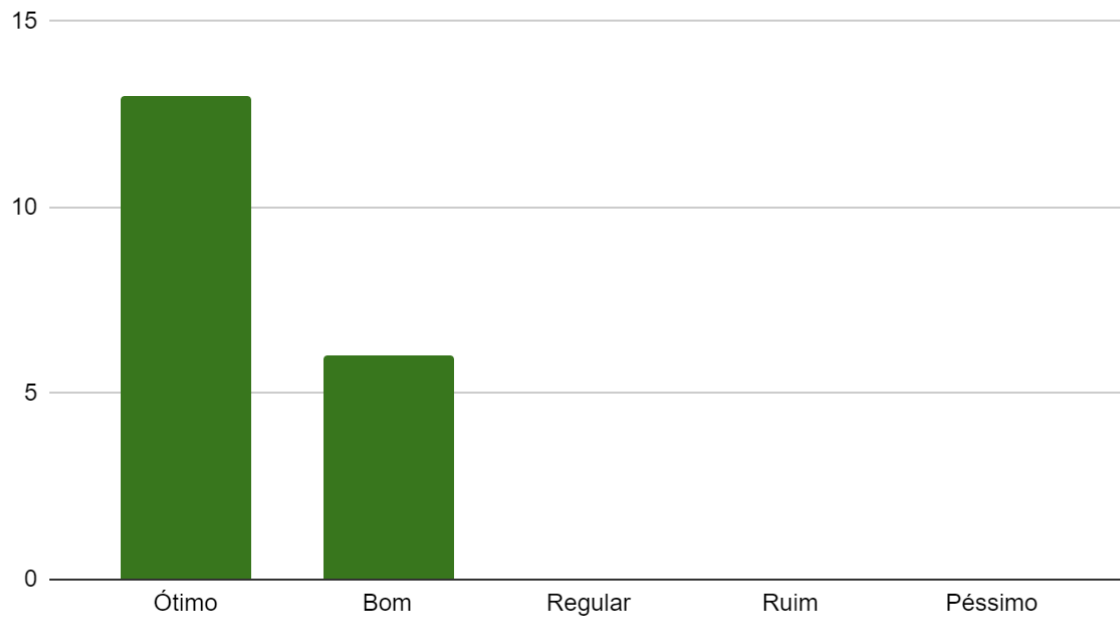

4. Tabulação de Dados:

4.1. Aspectos Gerais

O convite ao XVI Fórum Ceará em Debate IPECE-SEPLAG

Plataforma Digital utilizada

4.2. Aspectos Metodológicos

Condução do Evento

Carga Horária

Atendimento das Expectativas

4.3. Palestrantes

Domínio do Conteúdo

Clareza na Apresentação do Conteúdo

Qualidade da Palestra

5. Considerações:

O curso teve 49 participantes. Destes, 49 concluíram o evento e 19 preencheram a avaliação de reação. Com base nesses dados temos as informações a seguir: