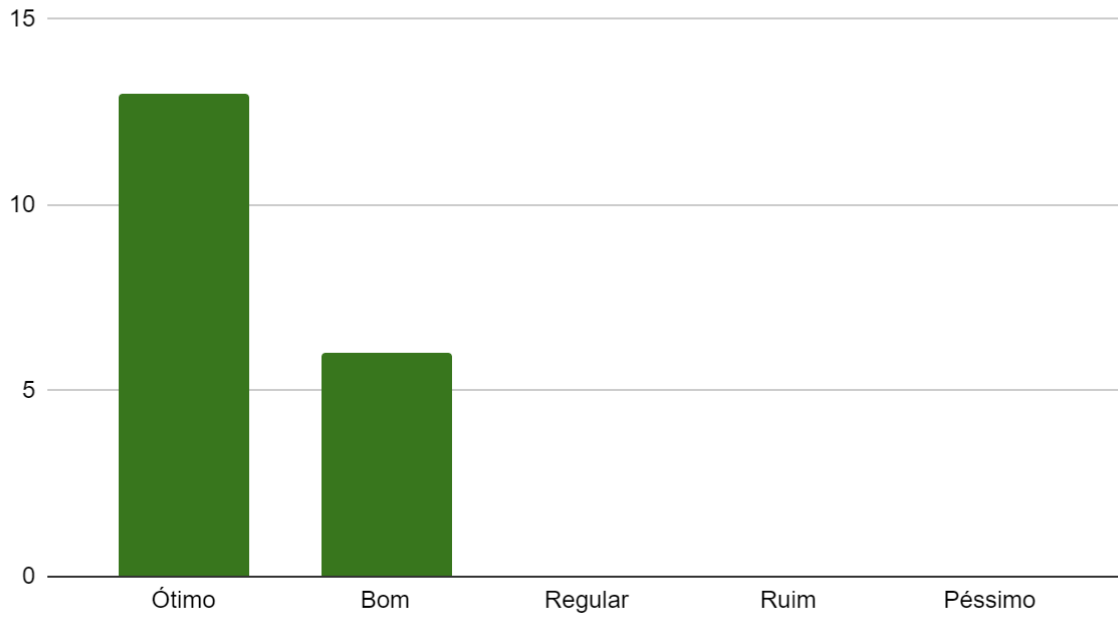

4. Tabulação de Dados:

4.1. Aspectos Gerais

O convite ao XVI Fórum Ceará em Debate IPECE-SEPLAG

Plataforma Digital utilizada

4.2. Aspectos Metodológicos

Condução do Evento

Carga Horária

Atendimento das Expectativas

4.3. Palestrantes

Domínio do Conteúdo

Clareza na Apresentação do Conteúdo

Qualidade da Palestra

5. Considerações:

O curso teve 49 participantes. Destes, 49 concluíram o evento e 19 preencheram a avaliação de reação. Com base nesses dados temos as informações a seguir: