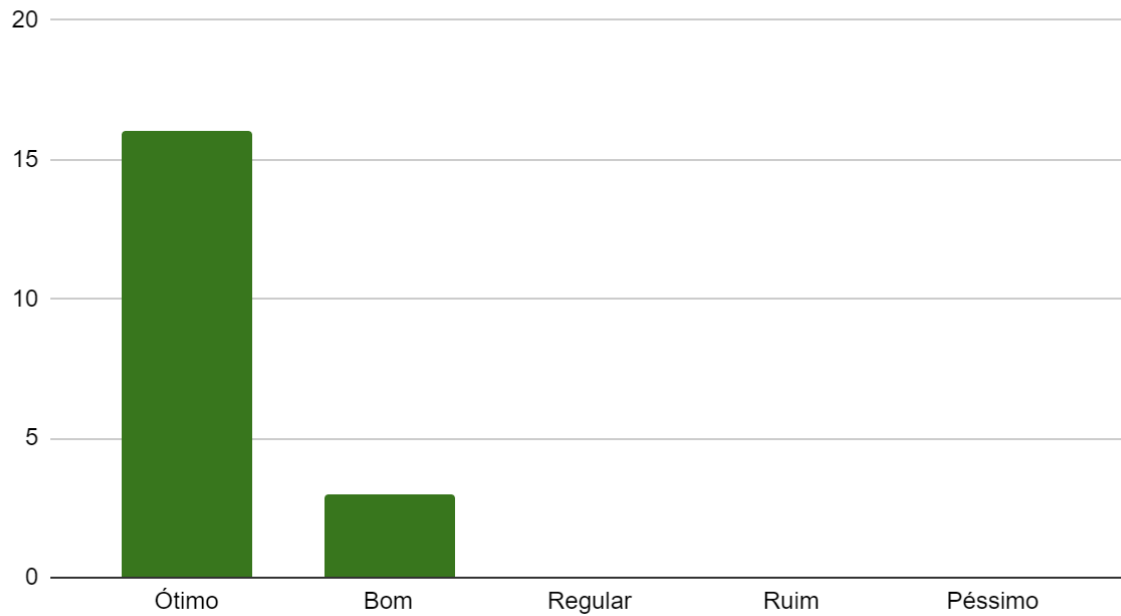

4. Tabulação de Dados:

4.1. Aspectos Gerais

O convite ao XVI Fórum Ceará em Debate IPECE-SEPLAG

Plataforma Digital utilizada

4.2. Aspectos Metodológicos

Condução do Evento

Carga Horária

Atendimento das Expectativas