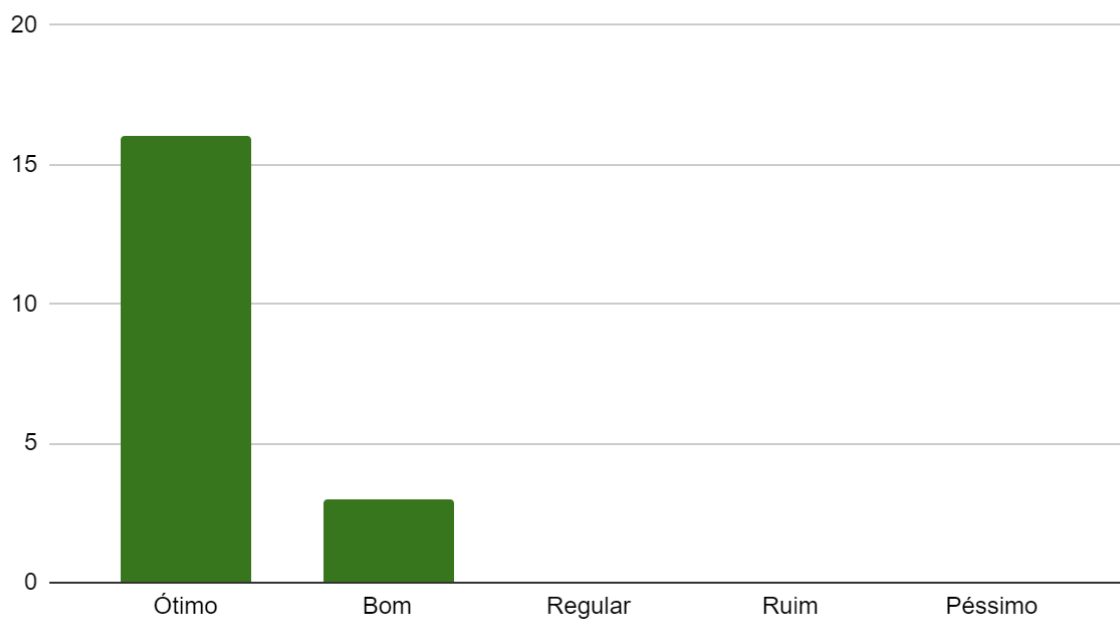

4. Tabulação de Dados:

4.1. Aspectos Gerais

O convite ao XVI Fórum Ceará em Debate IPECE-SEPLAG

Plataforma Digital utilizada

4.2. Aspectos Metodológicos

Condução do Evento

Carga Horária

Atendimento das Expectativas

4.3. Palestrantes

Domínio do Conteúdo

Clareza na Apresentação do Conteúdo

Qualidade da Palestra

5. Considerações:

O curso teve 49 participantes. Destes, 49 concluíram o evento e 19 preencheram a avaliação de reação. Com base nesses dados temos as informações a seguir:

Cerca de 76% dos participantes consideraram o curso como **ótimo**. Os que classificaram com **bom** foram cerca de 24%. As demais classificações nos critérios **regular**, **ruim** e **péssimo** ficaram em 0%.