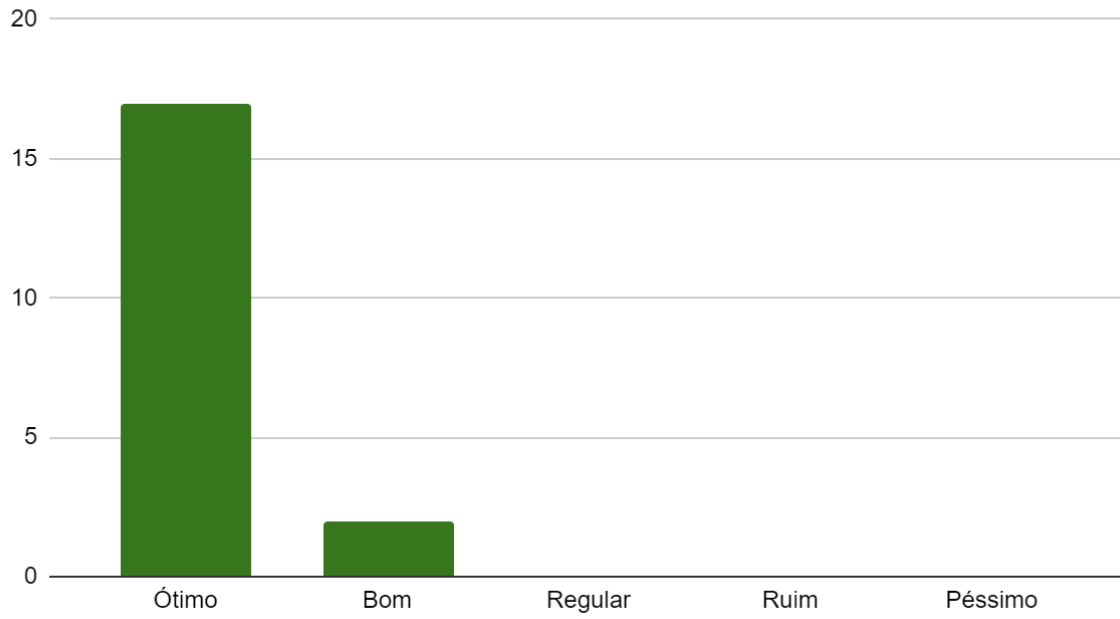

4. Tabulação de Dados:

4.1. Aspectos Gerais

O convite ao XVI Fórum Ceará em Debate IPECE-SEPLAG

Plataforma Digital utilizada

4.2. Aspectos Metodológicos

Condução do Evento

Carga Horária

Atendimento das Expectativas

4.3. Palestrantes

Domínio do Conteúdo

Clareza na Apresentação do Conteúdo

Qualidade da Palestra

5. Considerações:

O curso teve 49 participantes. Destes, 49 concluíram o evento e 19 preencheram a avaliação de reação. Com base nesses dados temos as informações a seguir: