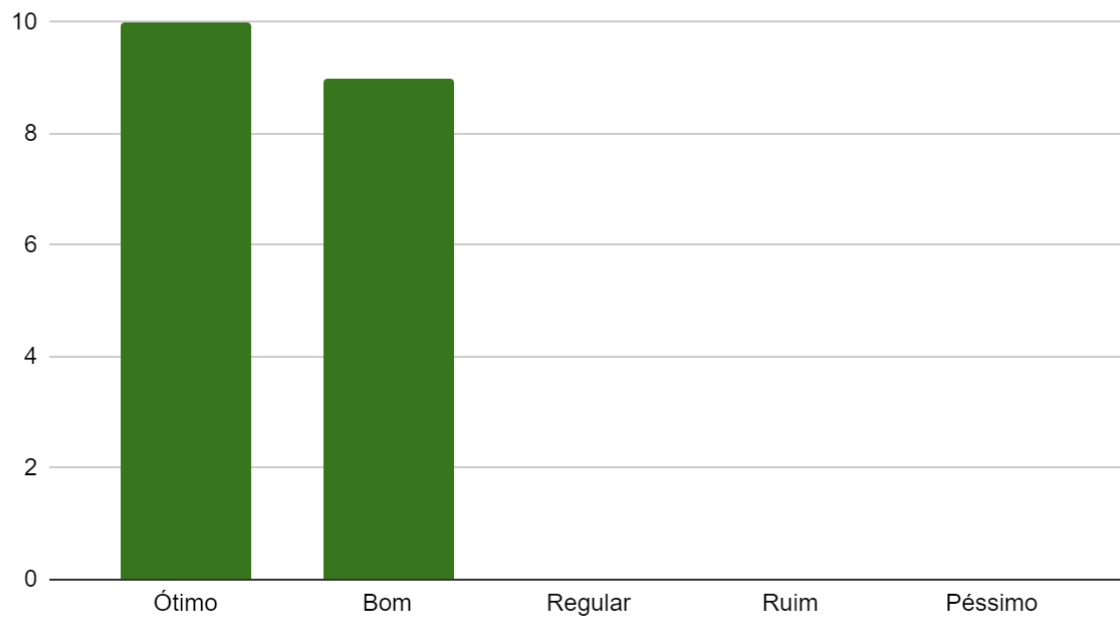

4. Tabulação de Dados:

4.1. Aspectos Gerais

O convite ao XVI Fórum Ceará em Debate IPECE-SEPLAG

Plataforma Digital utilizada

4.2. Aspectos Metodológicos

Condução do Evento

Carga Horária

Atendimento das Expectativas

4.3. Palestrantes

Domínio do Conteúdo

Clareza na Apresentação do Conteúdo

Qualidade da Palestra

5. Considerações:

O curso teve 49 participantes. Destes, 49 concluíram o evento e 19 preencheram a avaliação de reação. Com base nesses dados temos as informações a seguir: