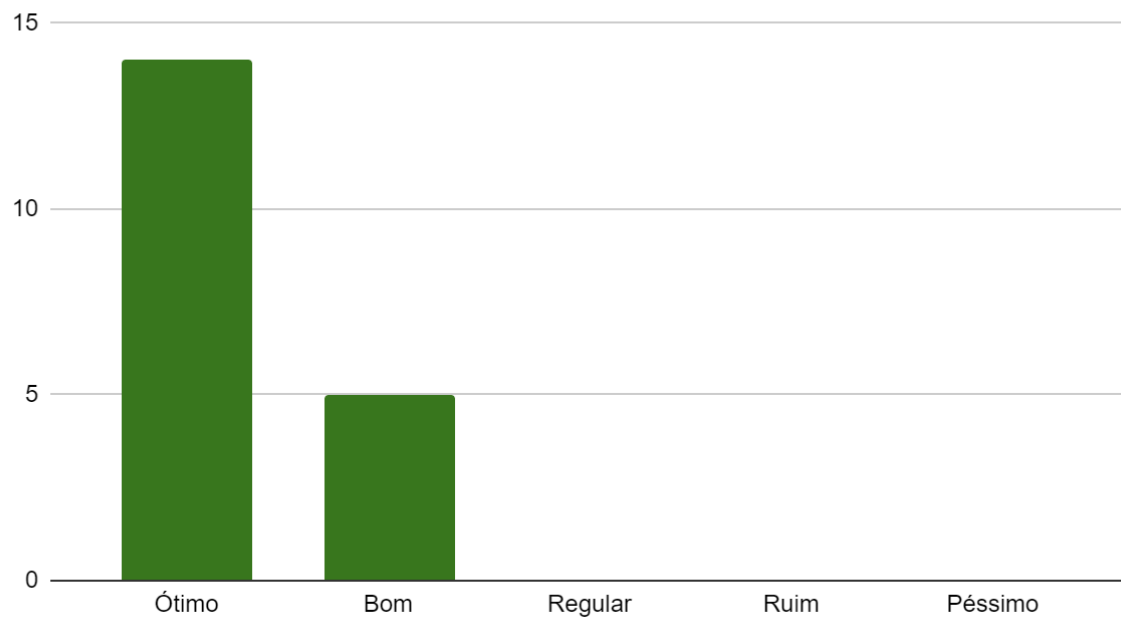

4. Tabulação de Dados:

4.1. Aspectos Gerais

O convite ao XVI Fórum Ceará em Debate IPECE-SEPLAG

Plataforma Digital utilizada

4.2. Aspectos Metodológicos

Condução do Evento

Carga Horária

Atendimento das Expectativas