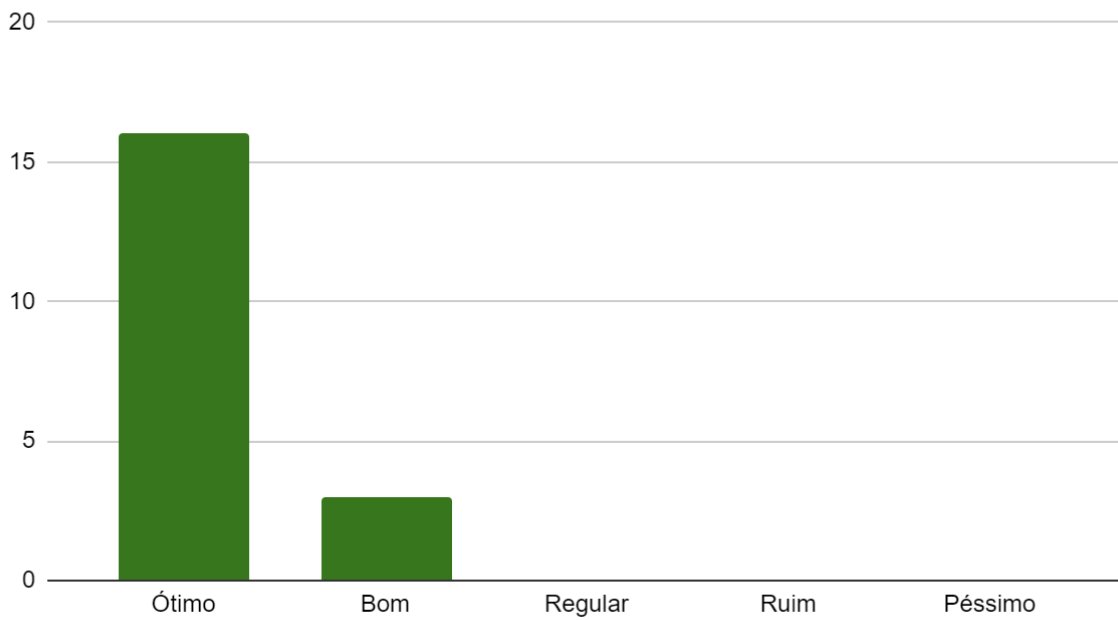

4. Tabulação de Dados:

4.1. Aspectos Gerais

O convite ao XVI Fórum Ceará em Debate IPECE-SEPLAG

Plataforma Digital utilizada

4.2. Aspectos Metodológicos

Condução do Evento

Carga Horária

Atendimento das Expectativas

4.3. Palestrantes

Domínio do Conteúdo

Clareza na Apresentação do Conteúdo

Qualidade da Palestra

5. Considerações:

O curso teve 49 participantes. Destes, 49 concluíram o evento e 19 preencheram a avaliação de reação. Com base nesses dados temos as informações a seguir: