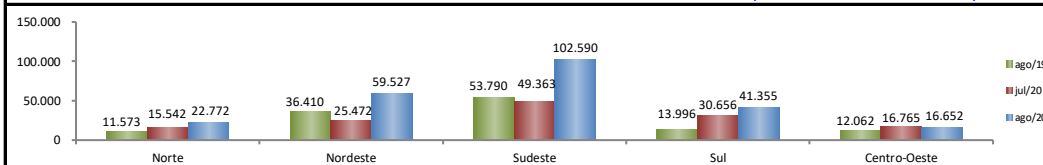

RADAR DO EMPREGO CELETISTA

setembro/2020

SALDO MENSAL DO EMPREGO CELETISTA - BRASIL - CAGED/Secretaria de Trabalho/Ministério da Economia

SalDOS Mensais (Brasil)	
Brasil - ago/2020	242.714
Brasil - jul/2020	137.695
Brasil - ago/2019	127.831

SALDO MENSAL DO EMPREGO CELETISTA - GRANDES REGIÕES - CAGED/Secretaria de Trabalho/Ministério da Economia

SalDOS Mensais por Regiões	
Norte - ago/2020	22.772
Nordeste - ago/2020	59.527
Sudeste - ago/2020	102.590
Sul - ago/2020	41.355
Centro-Oeste - ago/2020	16.652

SALDO MENSAL DO EMPREGO CELETISTA - 10 MAIORES ESTADOS - CAGED/Secretaria de Trabalho/Ministério da Economia

5 Principais Estados	
São Paulo - ago/2020	63.413
Minas Gerais - ago/2020	27.824
Santa Catarina - ago/2020	18.148
Paraná - ago/2020	16.551
Pernambuco - ago/2020	12.258