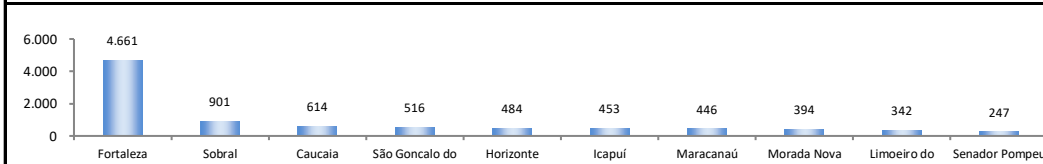

SALDO MENSAL DO EMPREGO CELETISTA - GRANDES REGIÕES - CAGED/Secretaria de Trabalho/Ministério da Economia

SalDOS Mensais por Regiões	
Norte - ago/2020	22.772
Nordeste - ago/2020	59.527
Sudeste - ago/2020	102.590
Sul - ago/2020	41.355
Centro-Oeste - ago/2020	16.652

SALDO MENSAL DO EMPREGO CELETISTA - 10 MAIORES ESTADOS - CAGED/Secretaria de Trabalho/Ministério da Economia

5 Principais Estados	
São Paulo - ago/2020	63.413
Minas Gerais - ago/2020	27.824
Santa Catarina - ago/2020	18.148
Paraná - ago/2020	16.551
Pernambuco - ago/2020	12.258

SALDO MENSAL DO EMPREGO CELETISTA - CEARÁ - CAGED/Secretaria de Trabalho/Ministério da Economia

SalDOS Mensais (Ceará)	
Ceará - ago/2020	11.486
Ceará - jul/2020	6.033
Ceará - ago/2019	4.654

SALDO MENSAL DE EMPREGO CELETISTA POR MUNICÍPIO - 10 MAIORES SALDOS POSITIVOS - CAGED/Secretaria de Trabalho/Ministério da Economia