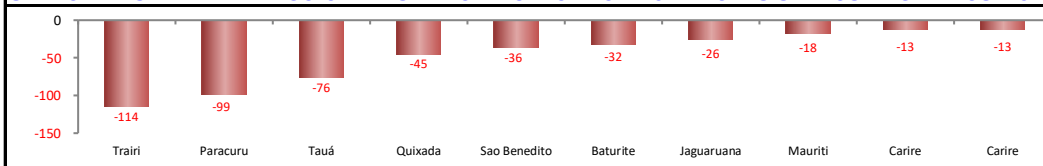

SALDO MENSAL DE EMPREGO CELETISTA POR MUNICÍPIO - 10 MAIORES SALDOS NEGATIVOS - CAGED/Secretaria de Trabalho/Ministério da Economia

5 Maiores Saldos Negativos	
Trairi - ago/2020	-114
Paracuru - ago/2020	-99
Tauá - ago/2020	-76
Quixada - ago/2020	-45
Sao Benedito - ago/2020	-36