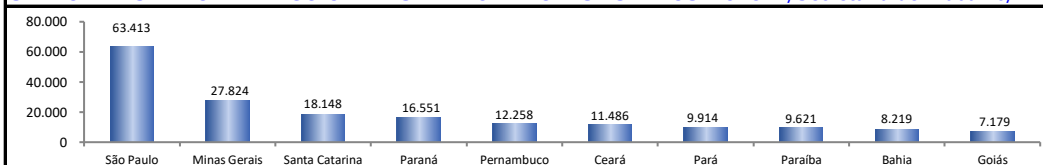

RADAR DO EMPREGO CELETISTA

setembro/2020

SALDO MENSAL DO EMPREGO CELETISTA - BRASIL - CAGED/Secretaria de Trabalho/Ministério da Economia

SalDOS Mensais (Brasil)	
Brasil - ago/2020	242.714
Brasil - jul/2020	137.695
Brasil - ago/2019	127.831

SALDO MENSAL DO EMPREGO CELETISTA - GRANDES REGIÕES - CAGED/Secretaria de Trabalho/Ministério da Economia

SalDOS Mensais por Regiões	
Norte - ago/2020	22.772
Nordeste - ago/2020	59.527
Sudeste - ago/2020	102.590
Sul - ago/2020	41.355
Centro-Oeste - ago/2020	16.652

SALDO MENSAL DO EMPREGO CELETISTA - 10 MAIORES ESTADOS - CAGED/Secretaria de Trabalho/Ministério da Economia

5 Principais Estados	
São Paulo - ago/2020	63.413
Minas Gerais - ago/2020	27.824
Santa Catarina - ago/2020	18.148
Paraná - ago/2020	16.551
Pernambuco - ago/2020	12.258