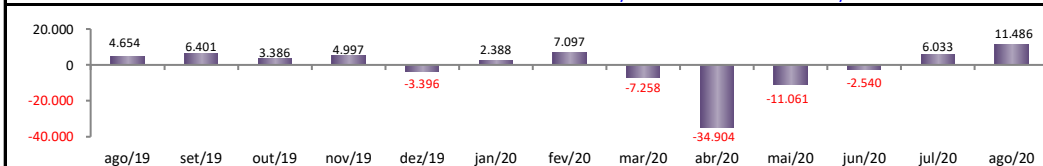

SALDO MENSAL DO EMPREGO CELETISTA - CEARÁ - CAGED/Secretaria de Trabalho/Ministério da Economia

SalDOS Mensais (Ceará)	
Ceará - ago/2020	11.486
Ceará - jul/2020	6.033
Ceará - ago/2019	4.654