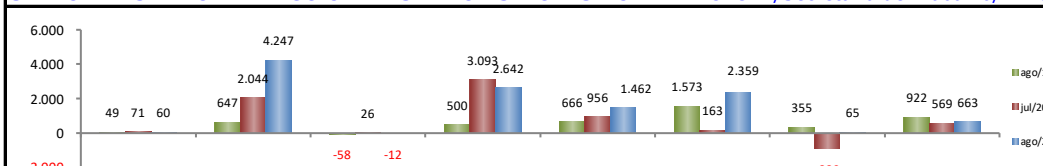

SALDO MENSAL DO EMPREGO CELETISTA POR SETORES - CEARÁ - CAGED/Secretaria de Trabalho/Ministério da Economia

5 Principais Atividades	
Ind. transf. - ago/2020	4.247
Const. Civil - ago/2020	2.642
Serviços - ago/2020	2.359
Comércio - ago/2020	1.462
Agropecuária - ago/2020	663