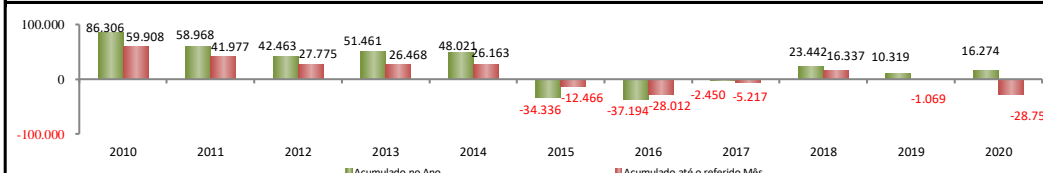

SALDO ACUMULADO NO ANO DO EMPREGO CELETISTA - CEARÁ - CAGED/Secretaria de Trabalho/Ministério da Economia

Acumulado até o referido Mês	
agosto - 2016	-28.012
agosto - 2017	-5.217
agosto - 2018	16.337
agosto - 2019	-1.069
agosto - 2020	-28.759