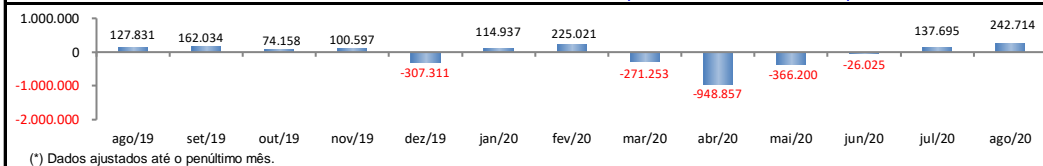

RADAR DO EMPREGO CELETISTA

setembro/2020

SALDO MENSAL DO EMPREGO CELETISTA - BRASIL - CAGED/Secretaria de Trabalho/Ministério da Economia

SalDOS Mensais (Brasil)	
Brasil - ago/2020	242.714
Brasil - jul/2020	137.695
Brasil - ago/2019	127.831

SALDO MENSAL DO EMPREGO CELETISTA - GRANDES REGIÕES - CAGED/Secretaria de Trabalho/Ministério da Economia

SalDOS Mensais por Regiões	
Norte - ago/2020	22.772
Nordeste - ago/2020	59.527
Sudeste - ago/2020	102.590
Sul - ago/2020	41.355
Centro-Oeste - ago/2020	16.652

SALDO MENSAL DO EMPREGO CELETISTA - 10 MAIORES ESTADOS - CAGED/Secretaria de Trabalho/Ministério da Economia

5 Principais Estados	
São Paulo - ago/2020	63.413
Minas Gerais - ago/2020	27.824
Santa Catarina - ago/2020	18.148
Paraná - ago/2020	16.551
Pernambuco - ago/2020	12.258