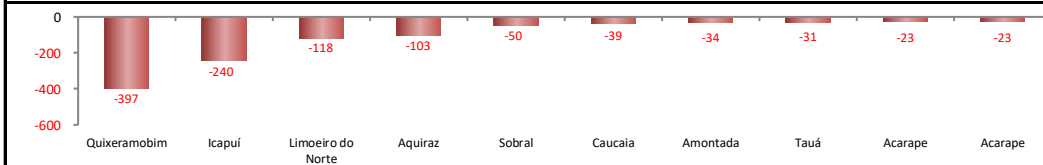

SALDO MENSAL DO EMPREGO CELETISTA - 10 MAIORES ESTADOS - CAGED/Secretaria de Trabalho/Ministério da Economia

5 Principais Estados	
São Paulo - fev/2020	78.095
Paraná - fev/2020	28.711
Minas Gerais - fev/2020	27.179
Rio Grande do Sul - fev/2020	23.159
Santa Catarina - fev/2020	20.586

SALDO MENSAL DO EMPREGO CELETISTA - CEARÁ - CAGED/Secretaria de Trabalho/Ministério da Economia

Saldos Mensais (Ceará)	
Ceará - fev/2020	7.097
Ceará - jan/2020	2.388
Ceará - fev/2019	1.394

SALDO MENSAL DE EMPREGO CELETISTA POR MUNICÍPIO - 10 MAIORES SALDOS POSITIVOS - CAGED/Secretaria de Trabalho/Ministério da Economia

5 Maiores Saldos Positivos	
Fortaleza - fev/2020	3.680
Maracanaú - fev/2020	431
Juazeiro do Norte - fev/2020	364
Varzea Alegre - fev/2020	329
Iguatu - fev/2020	274

SALDO MENSAL DE EMPREGO CELETISTA POR MUNICÍPIO - 10 MAIORES SALDOS NEGATIVOS - CAGED/Secretaria de Trabalho/Ministério da Economia