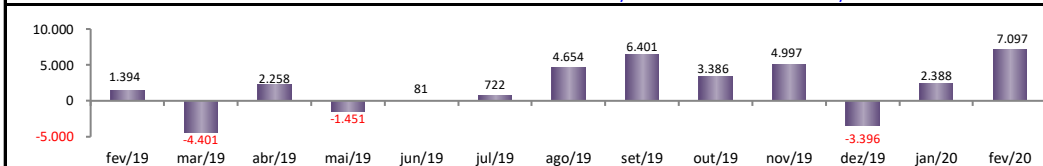

SALDO MENSAL DO EMPREGO CELETISTA - CEARÁ - CAGED/Secretaria de Trabalho/Ministério da Economia

Saldos Mensais (Ceará)	
Ceará - fev/2020	7.097
Ceará - jan/2020	2.388
Ceará - fev/2019	1.394