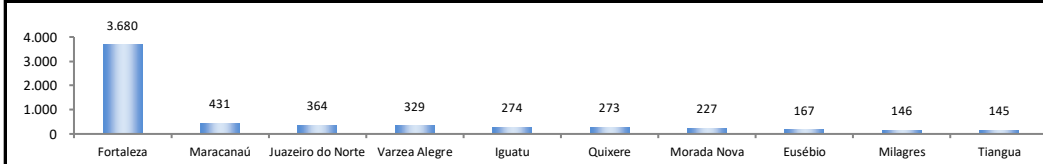

SALDO MENSAL DO EMPREGO CELETISTA - GRANDES REGIÕES - CAGED/Secretaria de Trabalho/Ministério da Economia

Saldos Mensais por Regiões	
Norte - fev/2020	10.682
Nordeste - fev/2020	3.103
Sudeste - fev/2020	111.308
Sul - fev/2020	72.456
Centro-Oeste - fev/2020	27.556

SALDO MENSAL DO EMPREGO CELETISTA - 10 MAIORES ESTADOS - CAGED/Secretaria de Trabalho/Ministério da Economia

5 Principais Estados	
São Paulo - fev/2020	78.095
Paraná - fev/2020	28.711
Minas Gerais - fev/2020	27.179
Rio Grande do Sul - fev/2020	23.159
Santa Catarina - fev/2020	20.586

SALDO MENSAL DO EMPREGO CELETISTA - CEARÁ - CAGED/Secretaria de Trabalho/Ministério da Economia

Saldos Mensais (Ceará)	
Ceará - fev/2020	7.097
Ceará - jan/2020	2.388
Ceará - fev/2019	1.394

SALDO MENSAL DE EMPREGO CELETISTA POR MUNICÍPIO - 10 MAIORES SALDOS POSITIVOS - CAGED/Secretaria de Trabalho/Ministério da Economia