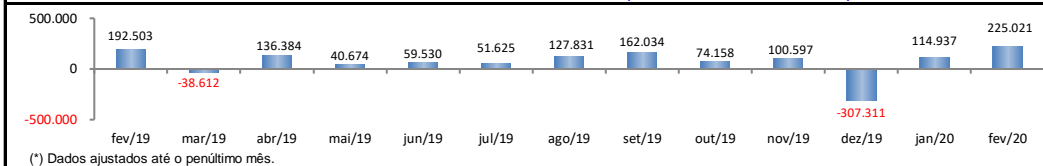

RADAR DO EMPREGO CELETISTA

março/2020

SALDO MENSAL DO EMPREGO CELETISTA - BRASIL - CAGED/Secretaria de Trabalho/Ministério da Economia

Saldos Mensais (Brasil)	
Brasil - fev/2020	225.021
Brasil - jan/2020	114.937
Brasil - fev/2019	192.503

SALDO MENSAL DO EMPREGO CELETISTA - GRANDES REGIÕES - CAGED/Secretaria de Trabalho/Ministério da Economia

Saldos Mensais por Regiões	
Norte - fev/2020	10.682
Nordeste - fev/2020	3.103
Sudeste - fev/2020	111.308
Sul - fev/2020	72.456
Centro-Oeste - fev/2020	27.556

SALDO MENSAL DO EMPREGO CELETISTA - 10 MAIORES ESTADOS - CAGED/Secretaria de Trabalho/Ministério da Economia

5 Principais Estados	
São Paulo - fev/2020	78.095
Paraná - fev/2020	28.711
Minas Gerais - fev/2020	27.179
Rio Grande do Sul - fev/2020	23.159
Santa Catarina - fev/2020	20.586