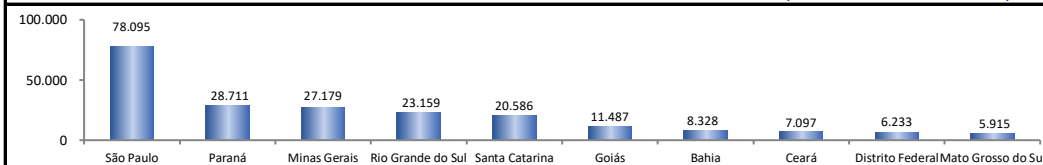

RADAR DO EMPREGO CELETISTA

março/2020

SALDO MENSAL DO EMPREGO CELETISTA - BRASIL - CAGED/Secretaria de Trabalho/Ministério da Economia

Saldos Mensais (Brasil)	
Brasil - fev/2020	225.021
Brasil - jan/2020	114.937
Brasil - fev/2019	192.503

SALDO MENSAL DO EMPREGO CELETISTA - GRANDES REGIÕES - CAGED/Secretaria de Trabalho/Ministério da Economia

Saldos Mensais por Regiões	
Norte - fev/2020	10.682
Nordeste - fev/2020	3.103
Sudeste - fev/2020	111.308
Sul - fev/2020	72.456
Centro-Oeste - fev/2020	27.556

SALDO MENSAL DO EMPREGO CELETISTA - 10 MAIORES ESTADOS - CAGED/Secretaria de Trabalho/Ministério da Economia

5 Principais Estados	
São Paulo - fev/2020	78.095
Paraná - fev/2020	28.711
Minas Gerais - fev/2020	27.179
Rio Grande do Sul - fev/2020	23.159
Santa Catarina - fev/2020	20.586