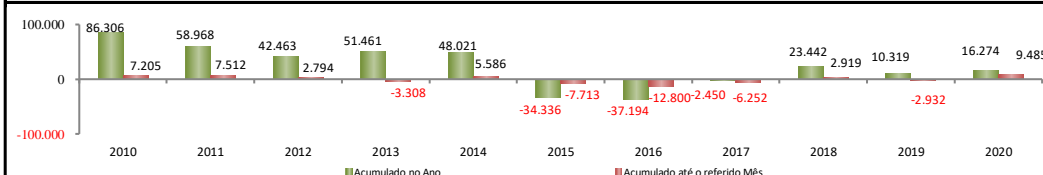

SALDO ACUMULADO NO ANO DO EMPREGO CELETISTA - CEARÁ - CAGED/Secretaria de Trabalho/Ministério da Economia

Acumulado até o referido Mês	
fevereiro - 2016	-12.800
fevereiro - 2017	-6.252
fevereiro - 2018	2.919
fevereiro - 2019	-2.932
fevereiro - 2020	9.485