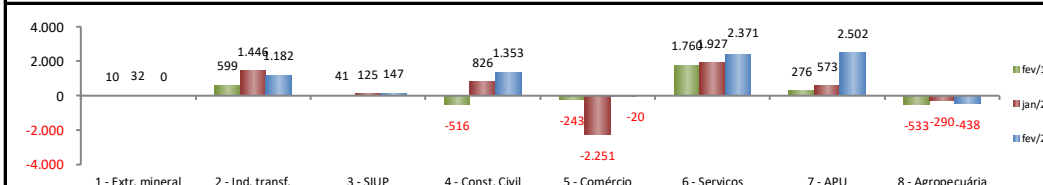

SALDO MENSAL DO EMPREGO CELETISTA POR SETORES - CEARÁ - CAGED/Secretaria de Trabalho/Ministério da Economia

5 Principais Atividades	
APU - fev/2020	2.502
Serviços - fev/2020	2.371
Const. Civil - fev/2020	1.353
Ind. transf. - fev/2020	1.182
SIUP - fev/2020	147