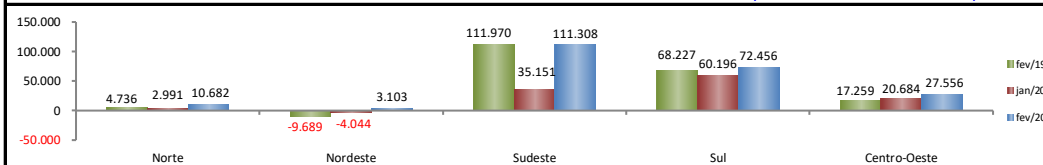

RADAR DO EMPREGO CELETISTA

março/2020

SALDO MENSAL DO EMPREGO CELETISTA - BRASIL - CAGED/Secretaria de Trabalho/Ministério da Economia

Saldos Mensais (Brasil)	
Brasil - fev/2020	225.021
Brasil - jan/2020	114.937
Brasil - fev/2019	192.503

SALDO MENSAL DO EMPREGO CELETISTA - GRANDES REGIÕES - CAGED/Secretaria de Trabalho/Ministério da Economia

Saldos Mensais por Regiões	
Norte - fev/2020	10.682
Nordeste - fev/2020	3.103
Sudeste - fev/2020	111.308
Sul - fev/2020	72.456
Centro-Oeste - fev/2020	27.556

SALDO MENSAL DO EMPREGO CELETISTA - 10 MAIORES ESTADOS - CAGED/Secretaria de Trabalho/Ministério da Economia

5 Principais Estados	
São Paulo - fev/2020	78.095
Paraná - fev/2020	28.711
Minas Gerais - fev/2020	27.179
Rio Grande do Sul - fev/2020	23.159
Santa Catarina - fev/2020	20.586