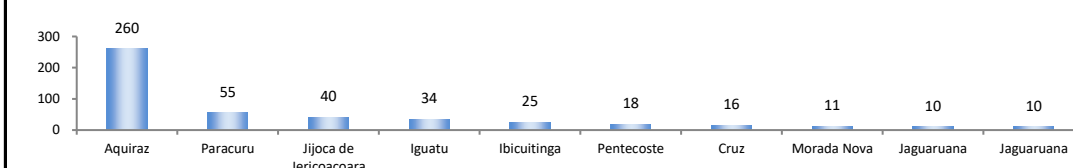

SALDO MENSAL DE EMPREGO CELETISTA POR MUNICÍPIO - 10 MAIORES SALDOS POSITIVOS - CAGED/MTb

5 Maiores SalDOS Positivos	
Aquiraz - dez/2018	260
Paracuru - dez/2018	55
Jijoca de Jericoacoara - dez/2018	40
Iguatu - dez/2018	34
Ibicuitinga - dez/2018	25