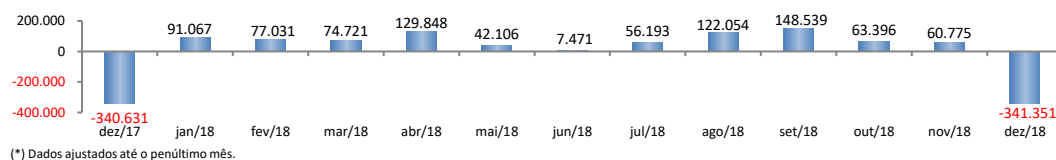

RADAR DO EMPREGO CELETISTA

janeiro/2019

SALDO MENSAL DO EMPREGO CELETISTA - BRASIL - CAGED/MTb

SalDOS Mensais (Brasil)	
Brasil - dez/2018	-341.351
Brasil - nov/2018	60.775
Brasil - dez/17	-340.631

SALDO MENSAL DO EMPREGO CELETISTA - GRANDES REGIÕES - CAGED/MTb

SalDOS Mensais por Regiões	
Norte - dez/2018	-13.409
Nordeste - dez/2018	-45.949
Sudeste - dez/2018	-169.132
Sul - dez/2018	-72.161
Centro-Oeste - dez/2018	-40.700

SALDO MENSAL DO EMPREGO CELETISTA - 10 MAIORES ESTADOS - CAGED/MTb