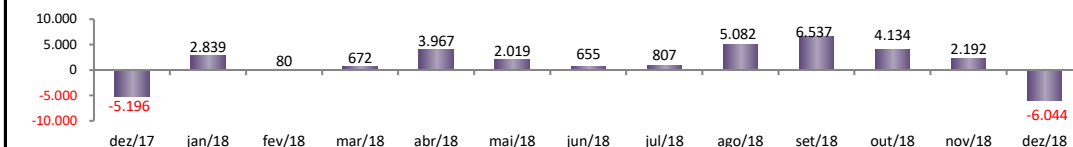

SALDO MENSAL DO EMPREGO CELETISTA - CEARÁ - CAGED/MTb

SalDOS Mensais (Ceará)	
Ceará - dez/2018	-6.044
Ceará - nov/2018	2.192
Ceará - dez/2017	-5.196