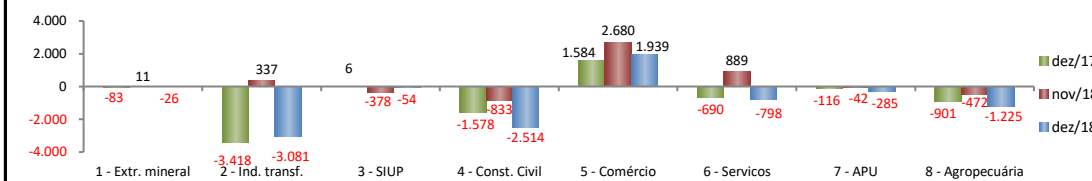

SALDO MENSAL DO EMPREGO CELETISTA POR ATIVIDADE - CEARÁ - CAGED/MTb

5 Principais Atividades	
Comércio - dez/2018	1.939
Ext. mineral - dez/2018	-26
SIUP - dez/2018	-54
APU - dez/2018	-285
Serviços - dez/2018	-798