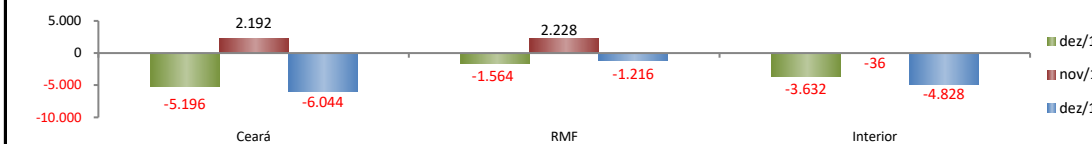

SALDO MENSAL DO EMPREGO CELETISTA - CEARÁ, RMF e INTERIOR - CAGED/MTb

SalDOS Mensais (Ceará)	
Ceará - dez/2018	-6.044
RMF - dez/2018	-1.216
Interior - dez/2018	-4.828