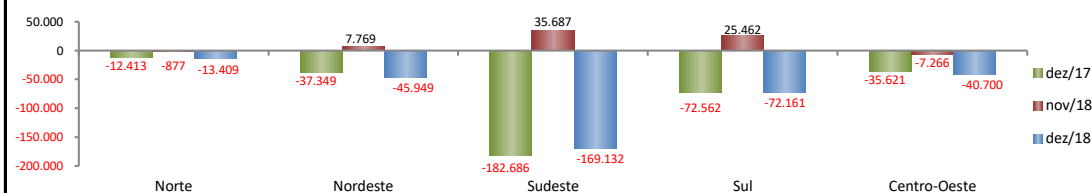

RADAR DO EMPREGO CELETISTA

janeiro/2019

SALDO MENSAL DO EMPREGO CELETISTA - BRASIL - CAGED/MTb

SalDOS Mensais (Brasil)	
Brasil - dez/2018	-341.351
Brasil - nov/2018	60.775
Brasil - dez/17	-340.631

SALDO MENSAL DO EMPREGO CELETISTA - GRANDES REGIÕES - CAGED/MTb

SalDOS Mensais por Regiões	
Norte - dez/2018	-13.409
Nordeste - dez/2018	-45.949
Sudeste - dez/2018	-169.132
Sul - dez/2018	-72.161
Centro-Oeste - dez/2018	-40.700

SALDO MENSAL DO EMPREGO CELETISTA - 10 MAIORES ESTADOS - CAGED/MTb