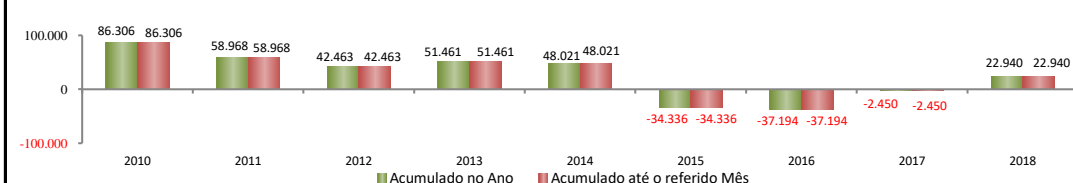

SALDO ACUMULADO NO ANO DO EMPREGO CELETISTA - CEARÁ - CAGED/MTb

Acumulado até o referido Mês	
dezembro - 2014	48.021
dezembro - 2015	-34.336
dezembro - 2016	-37.194
dezembro - 2017	-2.450
dezembro - 2018	22.940