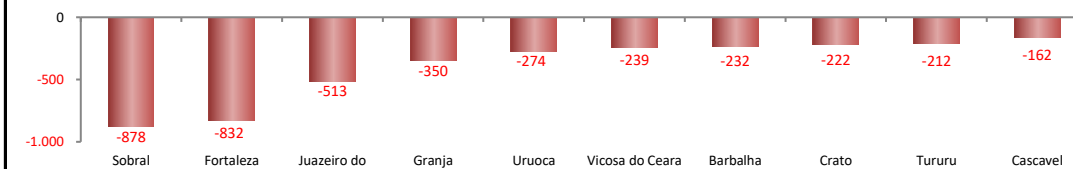

SALDO MENSAL DO EMPREGO CELETISTA - CEARÁ, RMF e INTERIOR - CAGED/MTb

SalDOS Mensais (Ceará)	
Ceará - dez/2018	-6.044
RMF - dez/2018	-1.216
Interior - dez/2018	-4.828

SALDO MENSAL DE EMPREGO CELETISTA POR MUNICÍPIO - 10 MAIORES SALDOS POSITIVOS - CAGED/MTb

5 Maiores SalDOS Positivos	
Aquiraz - dez/2018	260
Paracuru - dez/2018	55
Jijoca de Jericoacoara - dez/2018	40
Iguatu - dez/2018	34
Ibicuitinga - dez/2018	25

SALDO MENSAL DE EMPREGO CELETISTA POR MUNICÍPIO - 10 MAIORES SALDOS NEGATIVOS - CAGED/MTb