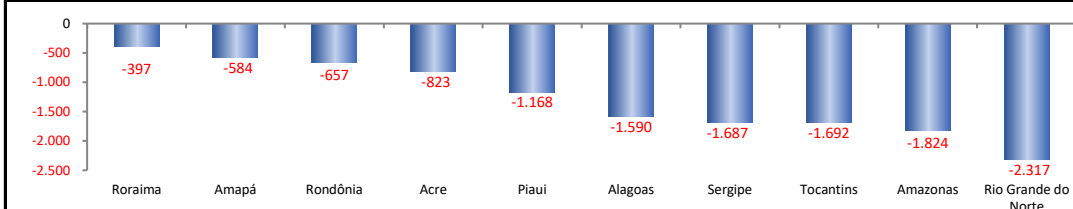

RADAR DO EMPREGO CELETISTA

janeiro/2019

SALDO MENSAL DO EMPREGO CELETISTA - BRASIL - CAGED/MTb

SalDOS Mensais (Brasil)	
Brasil - dez/2018	-341.351
Brasil - nov/2018	60.775
Brasil - dez/17	-340.631

SALDO MENSAL DO EMPREGO CELETISTA - GRANDES REGIÕES - CAGED/MTb

SalDOS Mensais por Regiões	
Norte - dez/2018	-13.409
Nordeste - dez/2018	-45.949
Sudeste - dez/2018	-169.132
Sul - dez/2018	-72.161
Centro-Oeste - dez/2018	-40.700

SALDO MENSAL DO EMPREGO CELETISTA - 10 MAIORES ESTADOS - CAGED/MTb