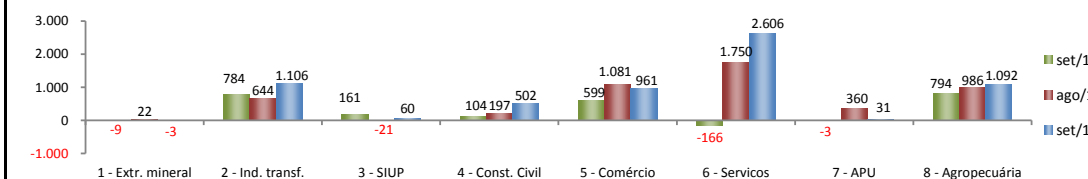

Fortaleza - set/2018	2.537
Eusébio - set/2018	302
Maracanaú - set/2018	290
Caucaia - set/2018	249
Granja - set/2018	223

SALDO MENSAL DE EMPREGO CELETISTA POR MUNICÍPIO - 10 MAIORES SALDOS NEGATIVOS - CAGED/MTb

5 Maiores Saldos Negativos

Maranguape - set/2018	-44
Quixada - set/2018	-43
Quixeramobim - set/2018	-36
Paramoti - set/2018	-19
Pindoretama - set/2018	-18

SALDO ACUMULADO NO ANO DO EMPREGO CELETISTA - CEARÁ - CAGED/MTb

Acumulado até o referido Mês

setembro - 2014	37.849
setembro - 2015	-14.323
setembro - 2016	-27.323
setembro - 2017	-2.953
setembro - 2018	21.918

SALDO MENSAL DO EMPREGO CELETISTA POR ATIVIDADE - CEARÁ - CAGED/MTb