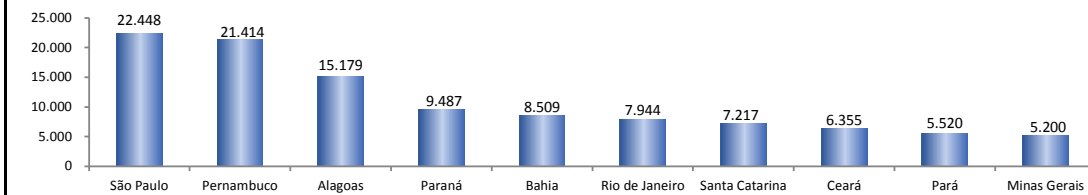

RADAR DO EMPREGO CELETISTA

outubro/2018

SALDO MENSAL DO EMPREGO CELETISTA - BRASIL - CAGED/MTb

(*) Dados ajustados até o penúltimo mês.

Saldos Mensais (Brasil)

Brasil - set/2018	137.336
Brasil - ago/2018	117.107
Brasil - set/17	49.283

SALDO MENSAL DO EMPREGO CELETISTA - GRANDES REGIÕES - CAGED/MTb

Saldos Mensais por Regiões

Norte - set/2018	10.262
Nordeste - set/2018	62.177
Sudeste - set/2018	38.933
Sul - set/2018	18.063
Centro-Oeste - set/2018	7.901

SALDO MENSAL DO EMPREGO CELETISTA - 10 MAIORES ESTADOS - CAGED/MTb

5 Principais Estados

São Paulo - set/2018	22.448
Pernambuco - set/2018	21.414
Alagoas - set/2018	15.179
Paraná - set/2018	9.487
Bahia - set/2018	8.509