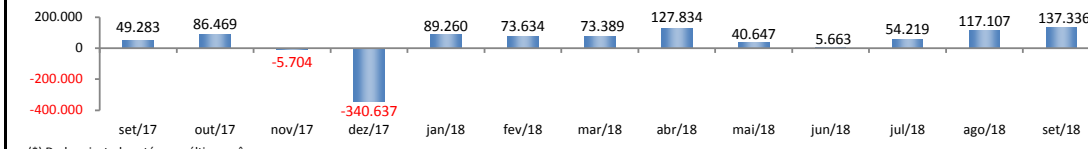

RADAR DO EMPREGO CELETISTA

outubro/2018

SALDO MENSAL DO EMPREGO CELETISTA - BRASIL - CAGED/MTb

(*) Dados ajustados até o penúltimo mês.

Saldos Mensais (Brasil)

Brasil - set/2018	137.336
Brasil - ago/2018	117.107
Brasil - set/17	49.283

SALDO MENSAL DO EMPREGO CELETISTA - GRANDES REGIÕES - CAGED/MTb

Saldos Mensais por Regiões

Norte - set/2018	10.262
Nordeste - set/2018	62.177
Sudeste - set/2018	38.933
Sul - set/2018	18.063
Centro-Oeste - set/2018	7.901