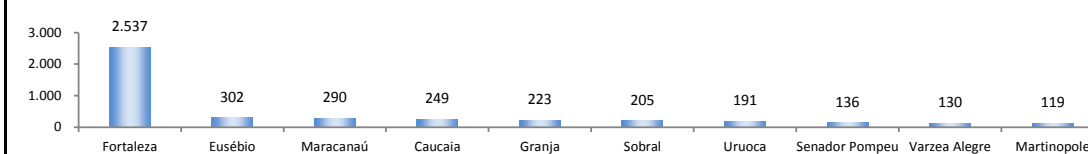

SALDO MENSAL DO EMPREGO CELETISTA - 10 MAIORES ESTADOS - CAGED/MTb

5 Principais Estados

São Paulo - set/2018	22.448
Pernambuco - set/2018	21.414
Alagoas - set/2018	15.179
Paraná - set/2018	9.487
Bahia - set/2018	8.509

SALDO MENSAL DO EMPREGO CELETISTA - CEARÁ - CAGED/MTb

Saldos Mensais (Ceará)

Ceará - set/2018	6.355
Ceará - ago/2018	5.019
Ceará - set/2017	2.264

SALDO MENSAL DO EMPREGO CELETISTA - CEARÁ, RMF e INTERIOR - CAGED/MTb

Saldos Mensais (Ceará)

Ceará - set/2018	6.355
RMF - set/2018	3.666
Interior - set/2018	2.689

SALDO MENSAL DE EMPREGO CELETISTA POR MUNICÍPIO - 10 MAIORES SALDOS POSITIVOS - CAGED/MTb

5 Maiores Saldos Positivos