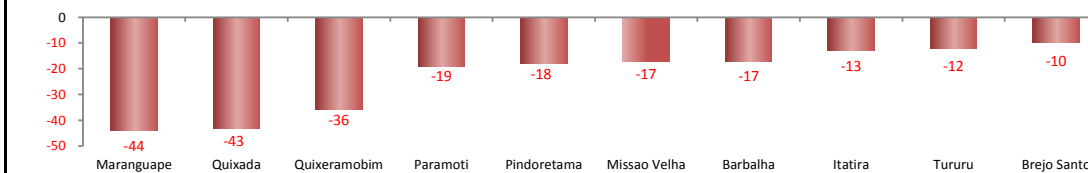

Saldos Mensais (Ceará)

Ceará - set/2018	6.355
RMF - set/2018	3.666
Interior - set/2018	2.689

SALDO MENSAL DE EMPREGO CELETISTA POR MUNICÍPIO - 10 MAIORES SALDOS POSITIVOS - CAGED/MTb

5 Maiores Saldos Positivos

Fortaleza - set/2018	2.537
Eusébio - set/2018	302
Maracanaú - set/2018	290
Caucaia - set/2018	249
Granja - set/2018	223

SALDO MENSAL DE EMPREGO CELETISTA POR MUNICÍPIO - 10 MAIORES SALDOS NEGATIVOS - CAGED/MTb