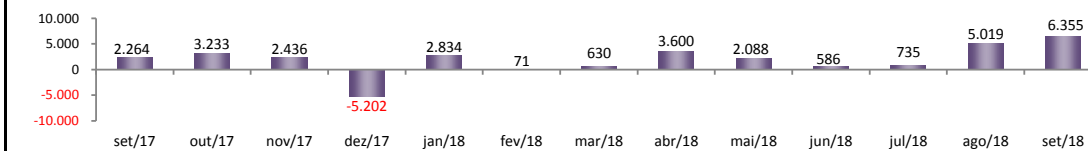

SALDO MENSAL DO EMPREGO CELETISTA - CEARÁ - CAGED/MTb

Saldos Mensais (Ceará)

Ceará - set/2018	6.355
Ceará - ago/2018	5.019
Ceará - set/2017	2.264