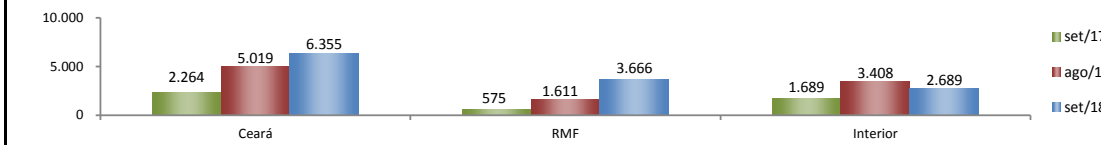

SALDO MENSAL DO EMPREGO CELETISTA - CEARÁ, RMF e INTERIOR - CAGED/MTb

Saldos Mensais (Ceará)

Ceará - set/2018	6.355
RMF - set/2018	3.666
Interior - set/2018	2.689