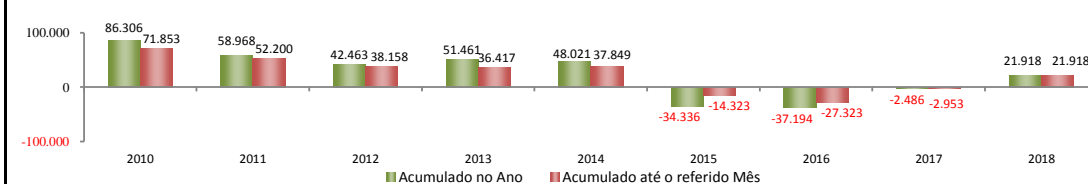

Saldos Mensais (Ceará)

Ceará - set/2018	6.355
RMF - set/2018	3.666
Interior - set/2018	2.689

SALDO MENSAL DE EMPREGO CELETISTA POR MUNICÍPIO - 10 MAIORES SALDOS POSITIVOS - CAGED/MTb

5 Maiores Saldos Positivos

Fortaleza - set/2018	2.537
Eusébio - set/2018	302
Maracanaú - set/2018	290
Caucaia - set/2018	249
Granja - set/2018	223

SALDO MENSAL DE EMPREGO CELETISTA POR MUNICÍPIO - 10 MAIORES SALDOS NEGATIVOS - CAGED/MTb

5 Maiores Saldos Negativos

Maranguape - set/2018	-44
Quixada - set/2018	-43
Quixeramobim - set/2018	-36
Paramoti - set/2018	-19
Pindoretama - set/2018	-18

SALDO ACUMULADO NO ANO DO EMPREGO CELETISTA - CEARÁ - CAGED/MTb