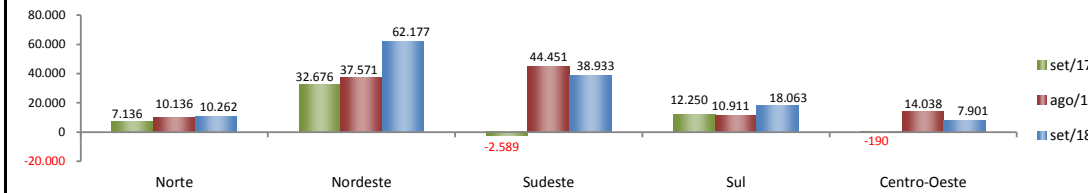

RADAR DO EMPREGO CELETISTA

outubro/2018

SALDO MENSAL DO EMPREGO CELETISTA - BRASIL - CAGED/MTb

(*) Dados ajustados até o penúltimo mês.

Saldos Mensais (Brasil)

Brasil - set/2018	137.336
Brasil - ago/2018	117.107
Brasil - set/17	49.283

SALDO MENSAL DO EMPREGO CELETISTA - GRANDES REGIÕES - CAGED/MTb

Saldos Mensais por Regiões

Norte - set/2018	10.262
Nordeste - set/2018	62.177
Sudeste - set/2018	38.933
Sul - set/2018	18.063
Centro-Oeste - set/2018	7.901

SALDO MENSAL DO EMPREGO CELETISTA - 10 MAIORES ESTADOS - CAGED/MTb

5 Principais Estados

São Paulo - set/2018	22.448
Pernambuco - set/2018	21.414
Alagoas - set/2018	15.179
Paraná - set/2018	9.487
Bahia - set/2018	8.509