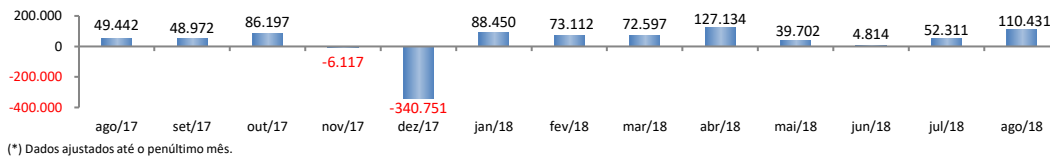

RADAR DO EMPREGO CELETISTA

setembro/2018

SALDO MENSAL DO EMPREGO CELETISTA - BRASIL - CAGED/MTb

SalDOS Mensais (Brasil)	
Brasil - ago/2018	110.431
Brasil - jul/2018	52.311
Brasil - ago/17	49.442

SALDO MENSAL DO EMPREGO CELETISTA - GRANDES REGIÕES - CAGED/MTb

SalDOS Mensais por Regiões	
Norte - ago/2018	9.308
Nordeste - ago/2018	36.460
Sudeste - ago/2018	41.303
Sul - ago/2018	10.243
Centro-Oeste - ago/2018	13.117

SALDO MENSAL DO EMPREGO CELETISTA - 10 MAIORES ESTADOS - CAGED/MTb