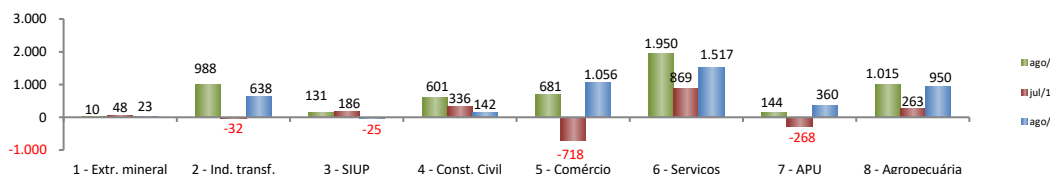

SALDO MENSAL DE EMPREGO CELETISTA POR MUNICÍPIO - 10 MAIORES SALDOS POSITIVOS - CAGED/MTb

5 Maiores SalDOS Positivos	
Fortaleza - ago/2018	1.294
Varzea Alegre - ago/2018	337
Sobral - ago/2018	290
Granja - ago/2018	276
Limoeiro do Norte - ago/2018	221

SALDO MENSAL DE EMPREGO CELETISTA POR MUNICÍPIO - 10 MAIORES SALDOS NEGATIVOS - CAGED/MTb

5 Maiores SalDOS Negativos	
Aquiraz - ago/2018	-110
Maracanaú - ago/2018	-80
Senador Pompeu - ago/2018	-47
Horizonte - ago/2018	-34
Caucaia - ago/2018	-33

SALDO ACUMULADO NO ANO DO EMPREGO CELETISTA - CEARA - CAGED/MTb

Acumulado até o referido Mês	
agosto - 2014	26.163
agosto - 2015	-12.466
agosto - 2016	-28.012
agosto - 2017	-5.217
agosto - 2018	15.175

SALDO MENSAL DO EMPREGO CELETISTA POR ATIVIDADE - CEARA - CAGED/MTb