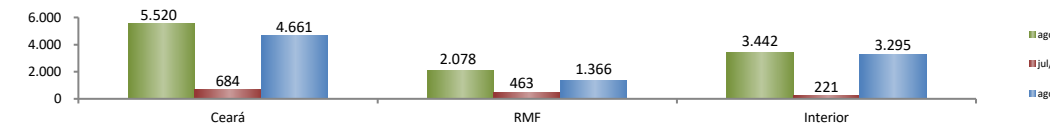

SALDO MENSAL DO EMPREGO CELETISTA - CEARA, RMF e INTERIOR - CAGED/MTb

SalDOS Mensais (Ceará)	
Ceará - ago/2018	4.661
RMF - ago/2018	1.366
Interior - ago/2018	3.295