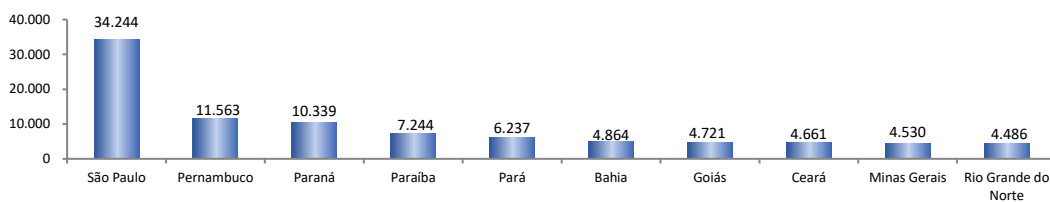

RADAR DO EMPREGO CELETISTA

setembro/2018

SALDO MENSAL DO EMPREGO CELETISTA - BRASIL - CAGED/MTb

SalDOS Mensais (Brasil)	
Brasil - ago/2018	110.431
Brasil - jul/2018	52.311
Brasil - ago/17	49.442

SALDO MENSAL DO EMPREGO CELETISTA - GRANDES REGIÕES - CAGED/MTb

SalDOS Mensais por Regiões	
Norte - ago/2018	9.308
Nordeste - ago/2018	36.460
Sudeste - ago/2018	41.303
Sul - ago/2018	10.243
Centro-Oeste - ago/2018	13.117

SALDO MENSAL DO EMPREGO CELETISTA - 10 MAIORES ESTADOS - CAGED/MTb