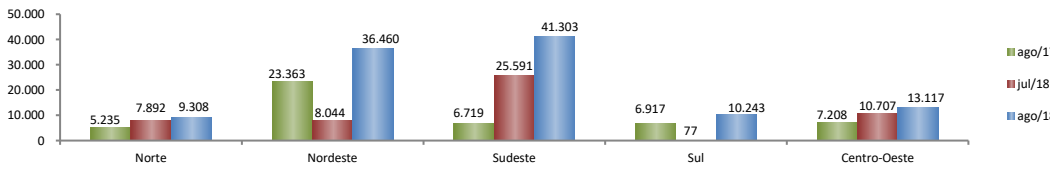

RADAR DO EMPREGO CELETISTA

setembro/2018

SALDO MENSAL DO EMPREGO CELETISTA - BRASIL - CAGED/MTb

SalDOS Mensais (Brasil)	
Brasil - ago/2018	110.431
Brasil - jul/2018	52.311
Brasil - ago/17	49.442

SALDO MENSAL DO EMPREGO CELETISTA - GRANDES REGIÕES - CAGED/MTb

SalDOS Mensais por Regiões	
Norte - ago/2018	9.308
Nordeste - ago/2018	36.460
Sudeste - ago/2018	41.303
Sul - ago/2018	10.243
Centro-Oeste - ago/2018	13.117

SALDO MENSAL DO EMPREGO CELETISTA - 10 MAIORES ESTADOS - CAGED/MTb

5 Principais Estados	
São Paulo - ago/2018	34.244
Pernambuco - ago/2018	11.563
Paraná - ago/2018	10.339
Paraíba - ago/2018	7.244
Pará - ago/2018	6.237

SALDO MENSAL DO EMPREGO CELETISTA - CEARA - CAGED/MTb