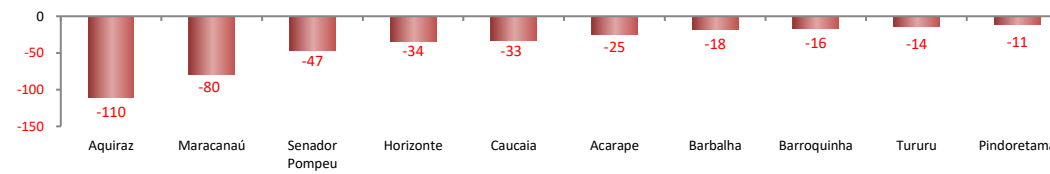

SALDO MENSAL DE EMPREGO CELETISTA POR MUNICÍPIO - 10 MAIORES SALDOS NEGATIVOS - CAGED/MTb

5 Maiores SalDOS Negativos	
Aquiraz - ago/2018	-110
Maracanaú - ago/2018	-80
Senador Pompeu - ago/2018	-47
Horizonte - ago/2018	-34
Caucaia - ago/2018	-33