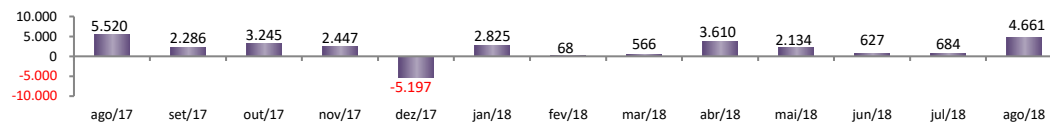

SALDO MENSAL DO EMPREGO CELETISTA - CEARA - CAGED/MTb

SalDOS Mensais (Ceará)	
Ceará - ago/2018	4.661
Ceará - jul/2018	684
Ceará - ago/2017	5.520