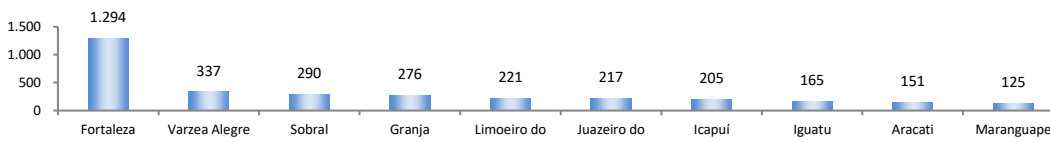

SalDOS Mensais por Regiões	
Norte - ago/2018	9.308
Nordeste - ago/2018	36.460
Sudeste - ago/2018	41.303
Sul - ago/2018	10.243
Centro-Oeste - ago/2018	13.117

SALDO MENSAL DO EMPREGO CELETISTA - 10 MAIORES ESTADOS - CAGED/MTb

5 Principais Estados	
São Paulo - ago/2018	34.244
Pernambuco - ago/2018	11.563
Paraná - ago/2018	10.339
Paraíba - ago/2018	7.244
Pará - ago/2018	6.237

SALDO MENSAL DO EMPREGO CELETISTA - CEARA - CAGED/MTb

SALDO MENSAL DE EMPREGO CELETISTA POR MUNICÍPIO - 10 MAIORES SALDOS POSITIVOS - CAGED/MTb

5 Maiores SalDOS Positivos	
Fortaleza - ago/2018	1.294
Varzea Alegre - ago/2018	337
Sobral - ago/2018	290
Granja - ago/2018	276
Limoeiro do Norte - ago/2018	221