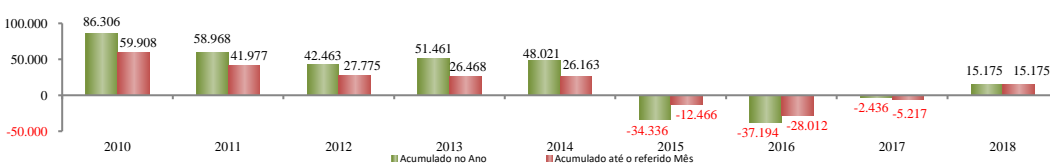

SALDO ACUMULADO NO ANO DO EMPREGO CELETISTA - CEARA - CAGED/MTb

Acumulado até o referido Mês	
agosto - 2014	26.163
agosto - 2015	-12.466
agosto - 2016	-28.012
agosto - 2017	-5.217
agosto - 2018	15.175