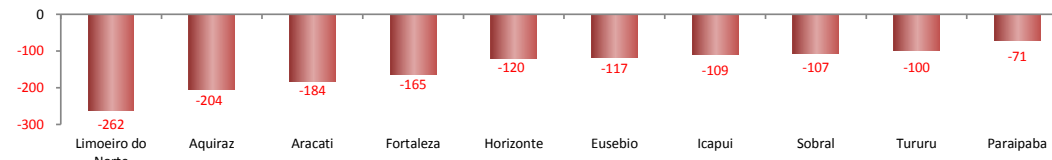

SALDO MENSAL DE EMPREGO CELETISTA POR MUNICÍPIO - 10 MAIORES SALDOS NEGATIVOS - CAGED/MTb

5 Maiores Saldos Negativos	
Limoeiro do Norte - fev/2018	-262
Aquiraz - fev/2018	-204
Aracati - fev/2018	-184
Fortaleza - fev/2018	-165
Horizonte - fev/2018	-120