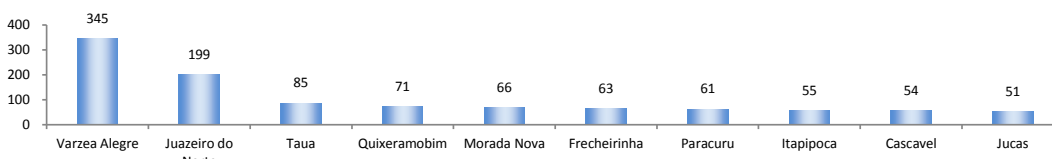

## SALDO MENSAL DO EMPREGO CELETISTA - 10 MAIORES ESTADOS - CAGED/MTb

5 Principais Estados	
São Paulo - fev/2018	30.040
Santa Catarina - fev/2018	16.344
Rio Grande do Sul - fev/2018	13.024
Paraná - fev/2018	7.703
Minas Gerais - fev/2018	7.288

## SALDO MENSAL DO EMPREGO CELETISTA - CEARA - CAGED/MTb

Saldos Mensais (Ceará)	
Ceará - fev/2018	-375
Ceará - jan/2018	1.838
Ceará - fev/2017	377

## SALDO MENSAL DO EMPREGO CELETISTA - CEARA, RMF e INTERIOR - CAGED/MTb

Saldos Mensais (Ceará)	
Ceará - fev/2018	-375
RMF - fev/2018	-725
Interior - fev/2018	350

## SALDO MENSAL DE EMPREGO CELETISTA POR MUNICÍPIO - 10 MAIORES SALDOS POSITIVOS - CAGED/MTb

5 Maiores Saldos Positivos	
Varzea Alegre - fev/2018	345
Juazeiro do Norte - fev/2018	199
Taua - fev/2018	85
Quixeramobim - fev/2018	71
Morada Nova - fev/2018	66