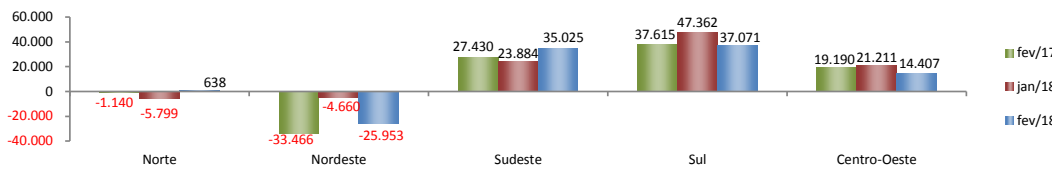

## SALDO MENSAL DO EMPREGO CELETISTA - BRASIL - CAGED/MTb

Saldos Mensais (Brasil)	
Brasil - fev/2018	61.188
Brasil - jan/2018	81.998
Brasil - fev/17	49.629

## SALDO MENSAL DO EMPREGO CELETISTA - GRANDES REGIÕES - CAGED/MTb

Saldos Mensais por Regiões	
Norte - fev/2018	638
Nordeste - fev/2018	-25.953
Sudeste - fev/2018	35.025
Sul - fev/2018	37.071
Centro-Oeste - fev/2018	14.407