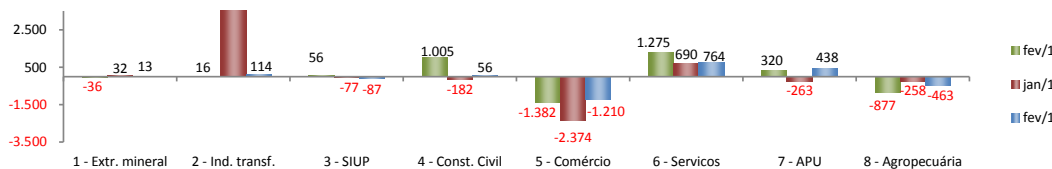

SALDO MENSAL DO EMPREGO CELETISTA POR ATIVIDADE - CEARA - CAGED/MTb

5 Principais Atividades	
Serviços - fev/2018	764
APU - fev/2018	438
Ind. transf. - fev/2018	114
Const. Civil - fev/2018	56
Ext. mineral - fev/2018	13