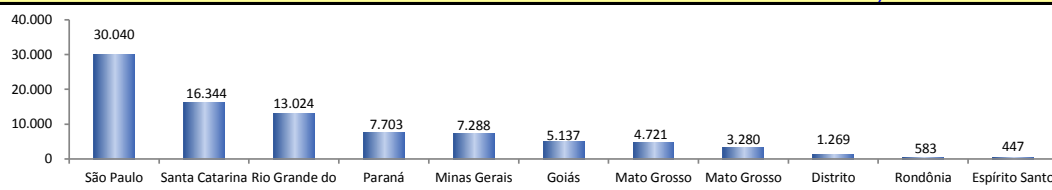

SALDO MENSAL DO EMPREGO CELETISTA - 10 MAIORES ESTADOS - CAGED/MTb

5 Principais Estados	
São Paulo - fev/2018	30.040
Santa Catarina - fev/2018	16.344
Rio Grande do Sul - fev/2018	13.024
Paraná - fev/2018	7.703
Minas Gerais - fev/2018	7.288