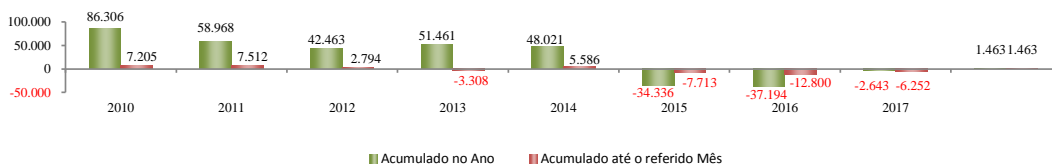

SALDO ACUMULADO NO ANO DO EMPREGO CELETISTA - CEARA - CAGED/MTb

Acumulado até o referido Mês	
fevereiro - 2013	-3.308
fevereiro - 2014	5.586
fevereiro - 2015	-7.713
fevereiro - 2016	-12.800
fevereiro - 2017	-6.252