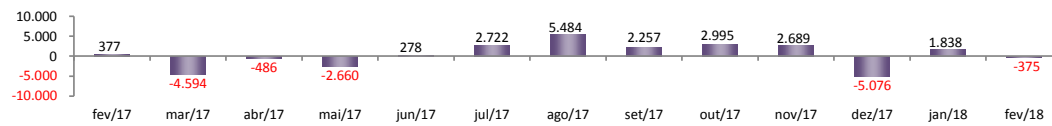

SALDO MENSAL DO EMPREGO CELETISTA - CEARA - CAGED/MTb

Saldos Mensais (Ceará)	
Ceará - fev/2018	-375
Ceará - jan/2018	1.838
Ceará - fev/2017	377