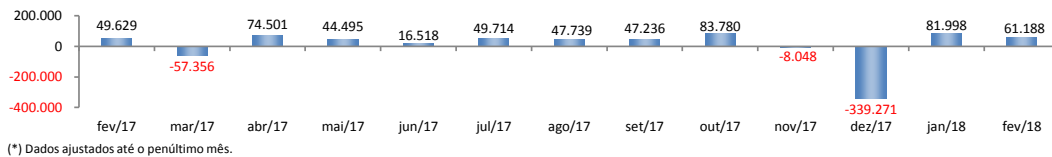

## SALDO MENSAL DO EMPREGO CELETISTA - BRASIL - CAGED/MTb

Saldos Mensais (Brasil)	
Brasil - fev/2018	61.188
Brasil - jan/2018	81.998
Brasil - fev/17	49.629

## SALDO MENSAL DO EMPREGO CELETISTA - GRANDES REGIÕES - CAGED/MTb

Saldos Mensais por Regiões	
Norte - fev/2018	638
Nordeste - fev/2018	-25.953
Sudeste - fev/2018	35.025
Sul - fev/2018	37.071
Centro-Oeste - fev/2018	14.407