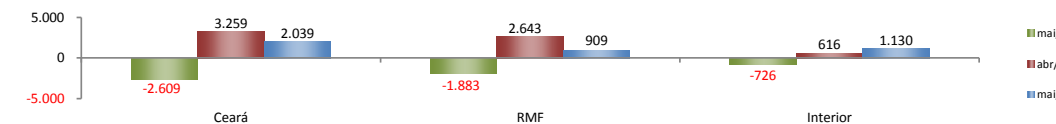

SALDO MENSAL DO EMPREGO CELETISTA - CEARA, RMF e INTERIOR - CAGED/MTb

Saldos Mensais (Ceará)

Ceará - mai/2018	2.039
RMF - mai/2018	909
Interior - mai/2018	1.130