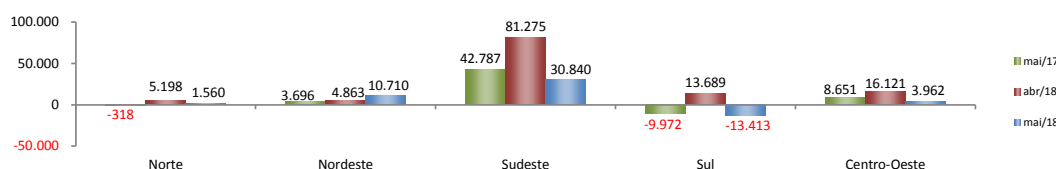

RADAR DO EMPREGO CELETISTA

junho/2018

SALDO MENSAL DO EMPREGO CELETISTA - BRASIL - CAGED/MTb

(*) Dados ajustados até o penúltimo mês.

Saldos Mensais (Brasil)

Brasil - mai/2018	33.659
Brasil - abr/2018	121.146
Brasil - mai/17	44.844

SALDO MENSAL DO EMPREGO CELETISTA - GRANDES REGIÕES - CAGED/MTb

Saldos Mensais por Regiões

Norte - mai/2018	1.560
Nordeste - mai/2018	10.710
Sudeste - mai/2018	30.840
Sul - mai/2018	-13.413
Centro-Oeste - mai/2018	3.962

SALDO MENSAL DO EMPREGO CELETISTA - 10 MAIORES ESTADOS - CAGED/MTb

5 Principais Estados

Minas Gerais - mai/2018	19.823
São Paulo - mai/2018	9.155
Bahia - mai/2018	5.935
Espírito Santo - mai/2018	5.001
Maranhão - mai/2018	2.075