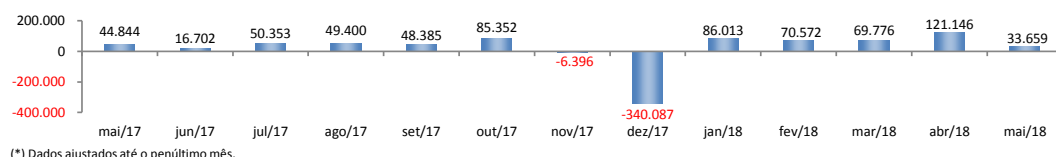

RADAR DO EMPREGO CELETISTA

junho/2018

SALDO MENSAL DO EMPREGO CELETISTA - BRASIL - CAGED/MTb

(*) Dados ajustados até o penúltimo mês.

Saldos Mensais (Brasil)

Brasil - mai/2018	33.659
Brasil - abr/2018	121.146
Brasil - mai/17	44.844

SALDO MENSAL DO EMPREGO CELETISTA - GRANDES REGIÕES - CAGED/MTb

Saldos Mensais por Regiões

Norte - mai/2018	1.560
Nordeste - mai/2018	10.710
Sudeste - mai/2018	30.840
Sul - mai/2018	-13.413
Centro-Oeste - mai/2018	3.962

SALDO MENSAL DO EMPREGO CELETISTA - 10 MAIORES ESTADOS - CAGED/MTb

5 Principais Estados

Minas Gerais - mai/2018	19.823
São Paulo - mai/2018	9.155
Bahia - mai/2018	5.935
Espírito Santo - mai/2018	5.001
Maranhão - mai/2018	2.075