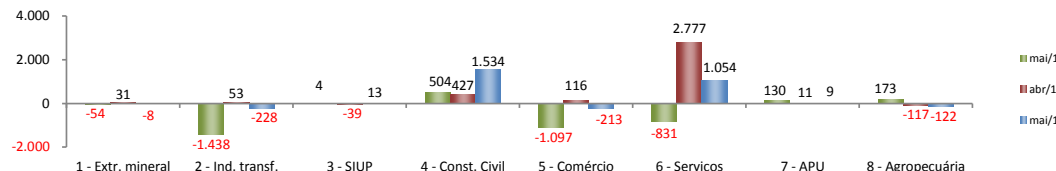

Missao Velha - mai/2018	684
Fortaleza - mai/2018	657
Maracanaú - mai/2018	352
Cascavel - mai/2018	155
Crato - mai/2018	111

SALDO MENSAL DE EMPREGO CELETISTA POR MUNICÍPIO - 10 MAIORES SALDOS NEGATIVOS - CAGED/MTb

5 Maiores Saldos Negativos

Russas - mai/2018	-163
Juazeiro do Norte - mai/2018	-157
Icapuí - mai/2018	-123
Caucaia - mai/2018	-121
Eusébio - mai/2018	-88

SALDO ACUMULADO NO ANO DO EMPREGO CELETISTA - CEARA - CAGED/MTb

Acumulado até o referido Mês

maio - 2014	12.700
maio - 2015	-11.577
maio - 2016	-22.488
maio - 2017	-13.925
maio - 2018	8.168

SALDO MENSAL DO EMPREGO CELETISTA POR ATIVIDADE - CEARA - CAGED/MTb

5 Principais Atividades