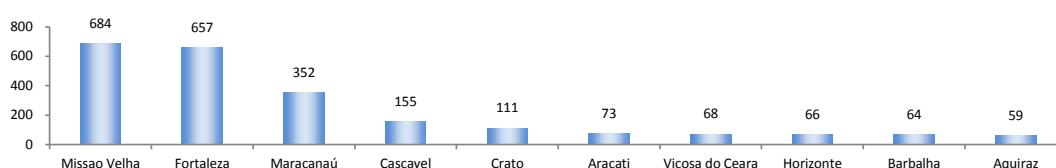

SALDO MENSAL DE EMPREGO CELETISTA POR MUNICÍPIO - 10 MAIORES SALDOS POSITIVOS - CAGED/MTb

5 Maiores Saldos Positivos

Missao Velha - mai/2018	684
Fortaleza - mai/2018	657
Maracanaú - mai/2018	352
Cascavel - mai/2018	155
Crato - mai/2018	111