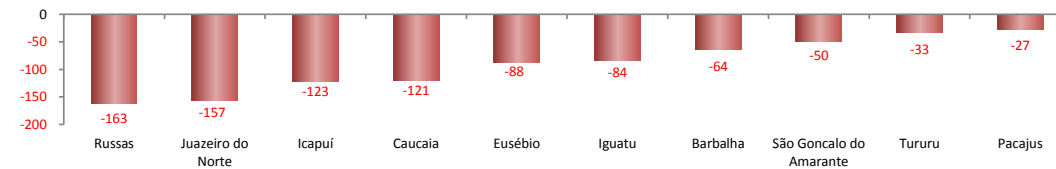

Saldos Mensais (Ceará)

Ceará - mai/2018	2.039
RMF - mai/2018	909
Interior - mai/2018	1.130

SALDO MENSAL DE EMPREGO CELETISTA POR MUNICÍPIO - 10 MAIORES SALDOS POSITIVOS - CAGED/MTb

5 Maiores Saldos Positivos

Missao Velha - mai/2018	684
Fortaleza - mai/2018	657
Maracanaú - mai/2018	352
Cascavel - mai/2018	155
Crato - mai/2018	111

SALDO MENSAL DE EMPREGO CELETISTA POR MUNICÍPIO - 10 MAIORES SALDOS NEGATIVOS - CAGED/MTb