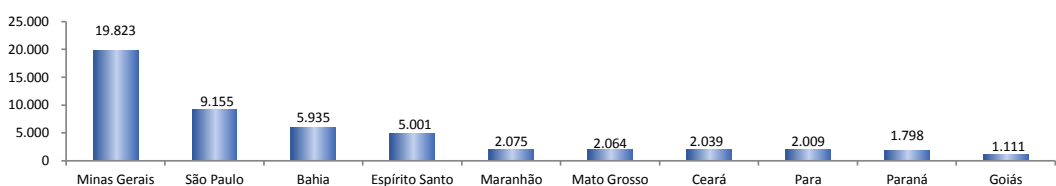

RADAR DO EMPREGO CELETISTA

junho/2018

SALDO MENSAL DO EMPREGO CELETISTA - BRASIL - CAGED/MTb

(*) Dados ajustados até o penúltimo mês.

Saldos Mensais (Brasil)

Brasil - mai/2018	33.659
Brasil - abr/2018	121.146
Brasil - mai/17	44.844

SALDO MENSAL DO EMPREGO CELETISTA - GRANDES REGIÕES - CAGED/MTb

Saldos Mensais por Regiões

Norte - mai/2018	1.560
Nordeste - mai/2018	10.710
Sudeste - mai/2018	30.840
Sul - mai/2018	-13.413
Centro-Oeste - mai/2018	3.962

SALDO MENSAL DO EMPREGO CELETISTA - 10 MAIORES ESTADOS - CAGED/MTb

5 Principais Estados

Minas Gerais - mai/2018	19.823
São Paulo - mai/2018	9.155
Bahia - mai/2018	5.935
Espírito Santo - mai/2018	5.001
Maranhão - mai/2018	2.075