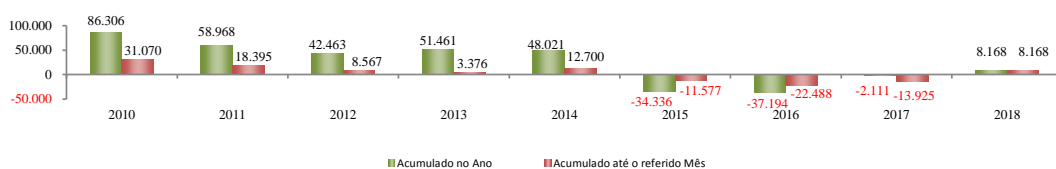

Saldos Mensais (Ceará)

Ceará - mai/2018	2.039
RMF - mai/2018	909
Interior - mai/2018	1.130

SALDO MENSAL DE EMPREGO CELETISTA POR MUNICÍPIO - 10 MAIORES SALDOS POSITIVOS - CAGED/MTb

5 Maiores Saldos Positivos

Missao Velha - mai/2018	684
Fortaleza - mai/2018	657
Maracanaú - mai/2018	352
Cascavel - mai/2018	155
Crato - mai/2018	111

SALDO MENSAL DE EMPREGO CELETISTA POR MUNICÍPIO - 10 MAIORES SALDOS NEGATIVOS - CAGED/MTb

5 Maiores Saldos Negativos

Russas - mai/2018	-163
Juazeiro do Norte - mai/2018	-157
Icapuí - mai/2018	-123
Caucaia - mai/2018	-121
Eusébio - mai/2018	-88

SALDO ACUMULADO NO ANO DO EMPREGO CELETISTA - CEARA - CAGED/MTb

Acumulado até o referido Mês

maio - 2014	12.700
maio - 2015	-11.577
maio - 2016	-22.488
maio - 2017	-13.925
maio - 2018	8.168

SALDO MENSAL DO EMPREGO CELETISTA POR ATIVIDADE - CEARA - CAGED/MTb

5 Principais Atividades