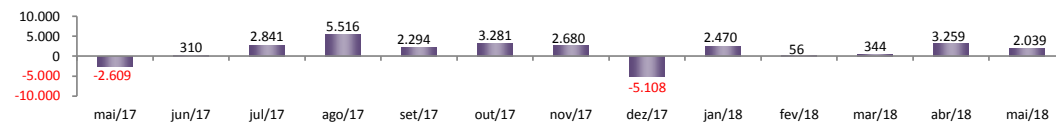

SALDO MENSAL DO EMPREGO CELETISTA - CEARA - CAGED/MTb

Saldos Mensais (Ceará)

Ceará - mai/2018	2.039
Ceará - abr/2018	3.259
Ceará - mai/2017	-2.609