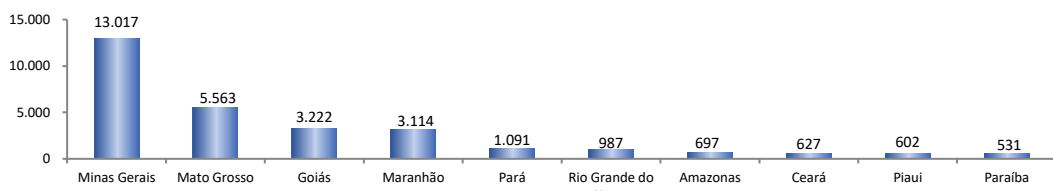

RADAR DO EMPREGO CELETISTA

julho/2018

SALDO MENSAL DO EMPREGO CELETISTA - BRASIL - CAGED/MTb

SalDOS Mensais (Brasil)	
Brasil - jun/2018	4.814
Brasil - mai/2018	39.702
Brasil - jun/17	16.851

SALDO MENSAL DO EMPREGO CELETISTA - GRANDES REGIÕES - CAGED/MTb

SalDOS Mensais por Regiões	
Norte - jun/2018	1.457
Nordeste - jun/2018	5.055
Sudeste - jun/2018	5.790
Sul - jun/2018	-17.037
Centro-Oeste - jun/2018	9.549

SALDO MENSAL DO EMPREGO CELETISTA - 10 MAIORES ESTADOS - CAGED/MTb

5 Principais Estados	
Minas Gerais - jun/2018	13.017
Mato Grosso - jun/2018	5.563
Goiás - jun/2018	3.222
Maranhão - jun/2018	3.114
Pará - jun/2018	1.091

SALDO MENSAL DO EMPREGO CELETISTA - CEARA - CAGED/MTb