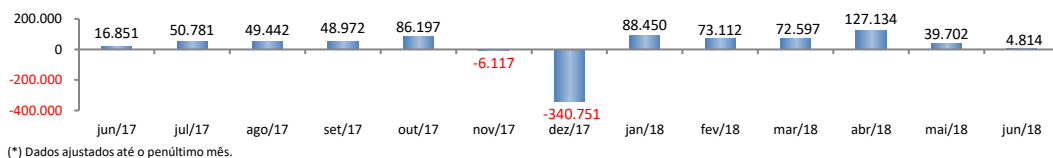

RADAR DO EMPREGO CELETISTA

julho/2018

SALDO MENSAL DO EMPREGO CELETISTA - BRASIL - CAGED/MTb

SalDOS Mensais (Brasil)	
Brasil - jun/2018	4.814
Brasil - mai/2018	39.702
Brasil - jun/17	16.851

SALDO MENSAL DO EMPREGO CELETISTA - GRANDES REGIÕES - CAGED/MTb

SalDOS Mensais por Regiões	
Norte - jun/2018	1.457
Nordeste - jun/2018	5.055
Sudeste - jun/2018	5.790
Sul - jun/2018	-17.037
Centro-Oeste - jun/2018	9.549

SALDO MENSAL DO EMPREGO CELETISTA - 10 MAIORES ESTADOS - CAGED/MTb