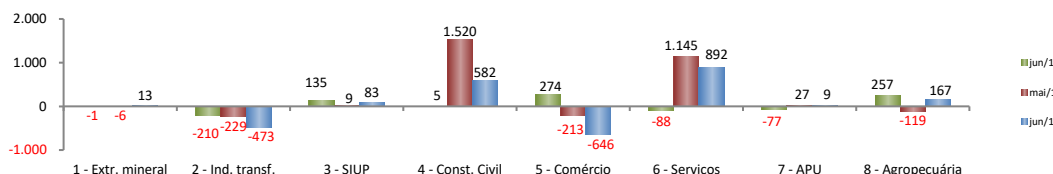

SALDO MENSAL DE EMPREGO CELETISTA POR MUNICÍPIO - 10 MAIORES SALDOS POSITIVOS - CAGED/MTb

5 Maiores SalDOS Positivos	
Missao Velha - jun/2018	222
Fortaleza - jun/2018	209
Aquiraz - jun/2018	184
Aracati - jun/2018	140
Maracanaú - jun/2018	132

SALDO MENSAL DE EMPREGO CELETISTA POR MUNICÍPIO - 10 MAIORES SALDOS NEGATIVOS - CAGED/MTb

5 Maiores SalDOS Negativos	
Sobral - jun/2018	-178
São Gonçalo do Amarante - jun/2018	-95
Itarema - jun/2018	-72
Itarema - jun/2018	-72
Caucaia - jun/2018	-70

SALDO ACUMULADO NO ANO DO EMPREGO CELETISTA - CEARA - CAGED/MTb

Acumulado até o referido Mês	
junho - 2014	12.501
junho - 2015	-10.281
junho - 2016	-24.152
junho - 2017	-13.630
junho - 2018	9.830

SALDO MENSAL DO EMPREGO CELETISTA POR ATIVIDADE - CEARA - CAGED/MTb