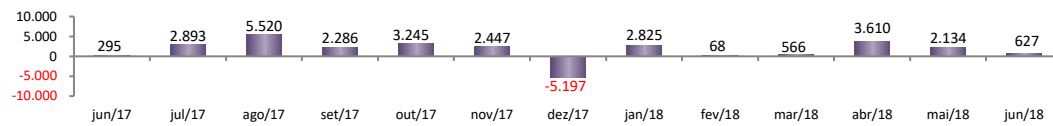

RADAR DO EMPREGO CELETISTA

julho/2018

SALDO MENSAL DO EMPREGO CELETISTA - BRASIL - CAGED/MTb

SalDOS Mensais (Brasil)	
Brasil - jun/2018	4.814
Brasil - mai/2018	39.702
Brasil - jun/17	16.851

SALDO MENSAL DO EMPREGO CELETISTA - GRANDES REGIÕES - CAGED/MTb

SalDOS Mensais por Regiões	
Norte - jun/2018	1.457
Nordeste - jun/2018	5.055
Sudeste - jun/2018	5.790
Sul - jun/2018	-17.037
Centro-Oeste - jun/2018	9.549

SALDO MENSAL DO EMPREGO CELETISTA - 10 MAIORES ESTADOS - CAGED/MTb

5 Principais Estados	
Minas Gerais - jun/2018	13.017
Mato Grosso - jun/2018	5.563
Goiás - jun/2018	3.222
Maranhão - jun/2018	3.114
Pará - jun/2018	1.091

SALDO MENSAL DO EMPREGO CELETISTA - CEARA - CAGED/MTb