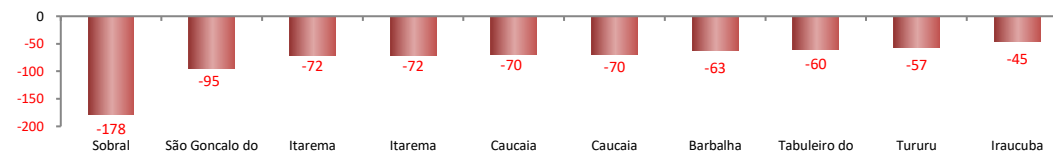

SALDO MENSAL DE EMPREGO CELETISTA POR MUNICÍPIO - 10 MAIORES SALDOS NEGATIVOS - CAGED/MTb

5 Maiores SalDOS Negativos	
Sobral - jun/2018	-178
São Gonçalo do Amarante - jun/2018	-95
Itarema - jun/2018	-72
Itarema - jun/2018	-72
Caucaia - jun/2018	-70