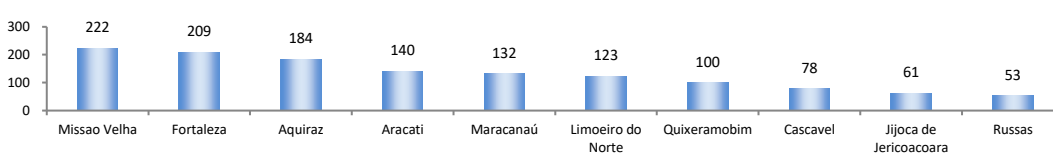

SALDO MENSAL DE EMPREGO CELETISTA POR MUNICÍPIO - 10 MAIORES SALDOS POSITIVOS - CAGED/MTb

5 Maiores SalDOS Positivos	
Missao Velha - jun/2018	222
Fortaleza - jun/2018	209
Aquiraz - jun/2018	184
Aracati - jun/2018	140
Maracanaú - jun/2018	132