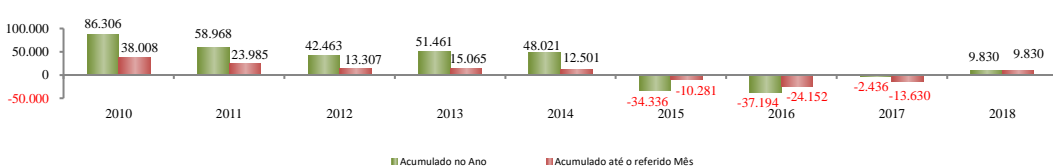

SalDOS Mensais (Ceará)	
Ceará - jun/2018	627
Ceará - mai/2018	2.134
Ceará - jun/2017	295

SALDO MENSAL DO EMPREGO CELETISTA - CEARA, RMF e INTERIOR - CAGED/MTb

SalDOS Mensais (Ceará)	
Ceará - jun/2018	627
RMF - jun/2018	222
Interior - jun/2018	405

SALDO MENSAL DE EMPREGO CELETISTA POR MUNICÍPIO - 10 MAIORES SALDOS POSITIVOS - CAGED/MTb

5 Maiores SalDOS Positivos	
Missao Velha - jun/2018	222
Fortaleza - jun/2018	209
Aquiraz - jun/2018	184
Aracati - jun/2018	140
Maracanaú - jun/2018	132

SALDO MENSAL DE EMPREGO CELETISTA POR MUNICÍPIO - 10 MAIORES SALDOS NEGATIVOS - CAGED/MTb

5 Maiores SalDOS Negativos	
Sobral - jun/2018	-178
São Gonçalo do Amarante - jun/2018	-95
Itarema - jun/2018	-72
Itarema - jun/2018	-72
Caucaia - jun/2018	-70

SALDO ACUMULADO NO ANO DO EMPREGO CELETISTA - CEARA - CAGED/MTb

Acumulado até o referido Mês	
junho - 2014	12.501
junho - 2015	-10.281
junho - 2016	-24.152
junho - 2017	-13.630
junho - 2018	9.830

SALDO MENSAL DO EMPREGO CELETISTA POR ATIVIDADE - CEARA - CAGED/MTb