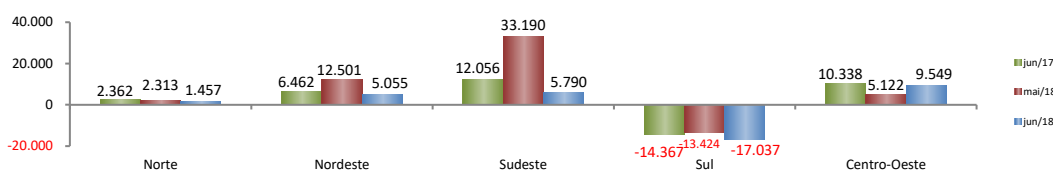

RADAR DO EMPREGO CELETISTA

julho/2018

SALDO MENSAL DO EMPREGO CELETISTA - BRASIL - CAGED/MTb

SalDOS Mensais (Brasil)	
Brasil - jun/2018	4.814
Brasil - mai/2018	39.702
Brasil - jun/17	16.851

SALDO MENSAL DO EMPREGO CELETISTA - GRANDES REGIÕES - CAGED/MTb

SalDOS Mensais por Regiões	
Norte - jun/2018	1.457
Nordeste - jun/2018	5.055
Sudeste - jun/2018	5.790
Sul - jun/2018	-17.037
Centro-Oeste - jun/2018	9.549

SALDO MENSAL DO EMPREGO CELETISTA - 10 MAIORES ESTADOS - CAGED/MTb

5 Principais Estados	
Minas Gerais - jun/2018	13.017
Mato Grosso - jun/2018	5.563
Goiás - jun/2018	3.222
Maranhão - jun/2018	3.114
Pará - jun/2018	1.091

SALDO MENSAL DO EMPREGO CELETISTA - CEARA - CAGED/MTb