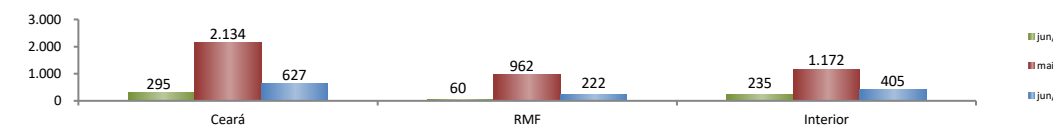

SALDO MENSAL DO EMPREGO CELETISTA - CEARA, RMF e INTERIOR - CAGED/MTb

SalDOS Mensais (Ceará)	
Ceará - jun/2018	627
RMF - jun/2018	222
Interior - jun/2018	405