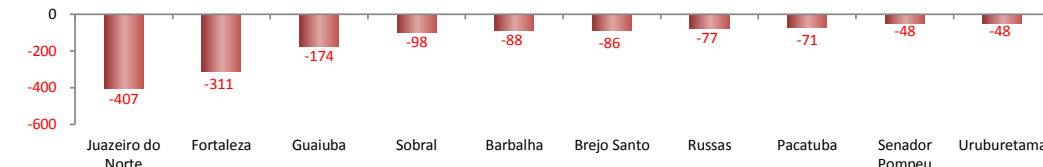

SALDO MENSAL DE EMPREGO CELETISTA POR MUNICÍPIO - 10 MAIORES SALDOS NEGATIVOS - CAGED/MTE

5 Maiores Saldos Negativos

Juazeiro do Norte - jun/2017	-407
Fortaleza - jun/2017	-311
Guaiuba - jun/2017	-174
Sobral - jun/2017	-98
Barbalha - jun/2017	-88