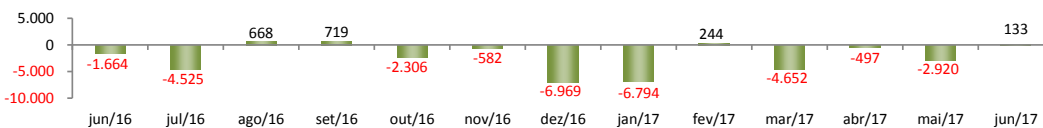

SALDO MENSAL DO EMPREGO CELETISTA - CEARÁ - CAGED/MTE

Saldos Mensais (Ceará)

Ceará - jun/2017	133
Ceará - mai/2017	-2.920
Ceará - jun/16	-1.664