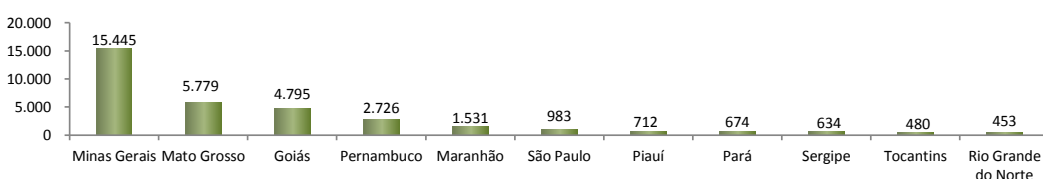

SALDO MENSAL DO EMPREGO CELETISTA - 10 MAIORES ESTADOS - CAGED/MTE

5 Principais Estados

Minas Gerais - jun/2017	15.445
Goiás - jun/2017	4.795
Pernambuco - jun/2017	2.726
Maranhão - jun/2017	1.531
São Paulo - jun/2017	983