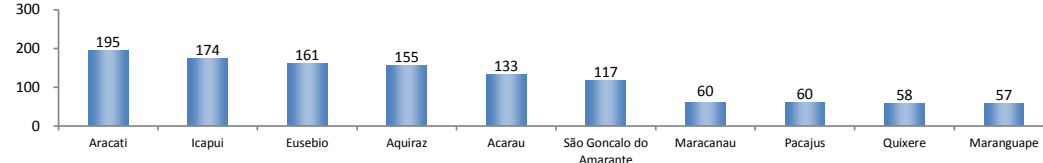

SALDO MENSAL DE EMPREGO CELETISTA POR MUNICÍPIO - 10 MAIORES SALDOS POSITIVOS - CAGED/MTE

5 Maiores Saldos Positivos

Aracati - jun/2017	195
Icapuí - jun/2017	174
Eusebio - jun/2017	161
Aquiraz - jun/2017	155
Acarau - jun/2017	133