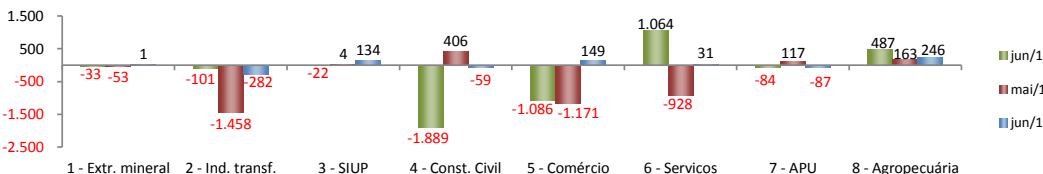

SALDO MENSAL DO EMPREGO CELETISTA POR ATIVIDADE - CEARÁ - CAGED/MTE

5 Principais Atividades

Agropecuária - jun/2017	246
Comércio - jun/2017	149
SIUP - jun/2017	134
Serviços - jun/2017	31
Ext. mineral - jun/2017	1