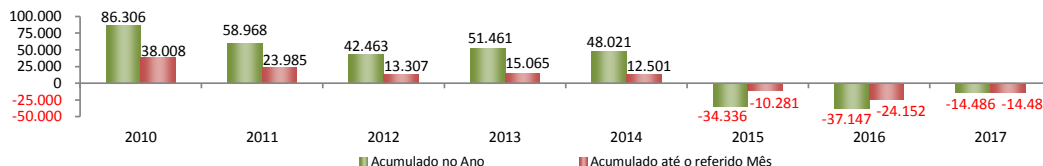

SALDO ACUMULADO NO ANO DO EMPREGO CELETISTA - CEARÁ - CAGED/MTE

Acumulado até o referido Mês

junho - 2013	15.065
junho - 2014	12.501
junho - 2015	-10.281
junho - 2016	-24.152
junho - 2017	-14.486