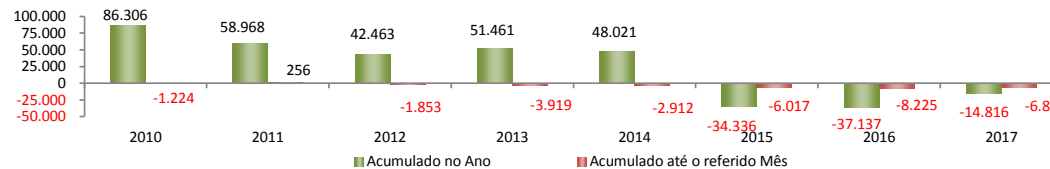

SALDO ACUMULADO NO ANO DO EMPREGO CELETISTA - CEARA - CAGED/MTE

Acumulado até o referido Mês	
janeiro - 2013	-3.919
janeiro - 2014	-2.912
janeiro - 2015	-6.017
janeiro - 2016	-8.225
janeiro - 2017	-6.818