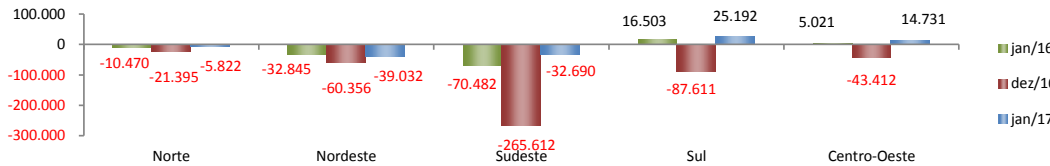

RADAR DO EMPREGO CELETISTA

fevereiro/2017

SALDO MENSAL DO EMPREGO CELETISTA - BRASIL - CAGED/MTE

SalDOS Mensais (Brasil)	
Brasil - jan/2017	-37.621
Brasil - dez/2016	-478.386
Brasil - jan/16	-92.273

SALDO MENSAL DO EMPREGO CELETISTA - GRANDES REGIOES - CAGED/MTE

SalDOS Mensais por Regiões	
Norte - jan/2017	-5.822
Nordeste - jan/2017	-39.032
Sudeste - jan/2017	-32.690
Sul - jan/2017	25.192
Centro-Oeste - jan/2017	14.731

SALDO MENSAL DO EMPREGO CELETISTA - 10 MAIORES ESTADOS - CAGED/MTE