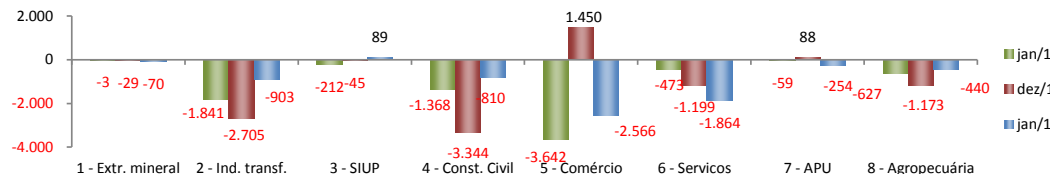

SALDO MENSAL DO EMPREGO CELETISTA POR ATIVIDADE- CEARA - CAGED/MTE

5 Principais Atividades	
SIUP - jan/2017	89
Ext. mineral - jan/2017	-70
APU - jan/2017	-254
Agropecuária - jan/2017	-440
Const. Civil - jan/2017	-810