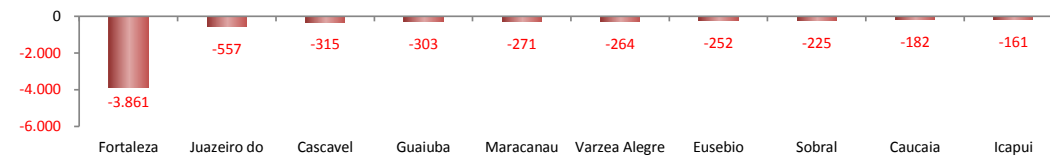

SALDO MENSAL DE EMPREGO CELETISTA POR MUNICIPIO - 10 MAIORES SALDOS NEGATIVOS - CAGED/MTE

5 Maiores SalDOS Negativos	
Fortaleza - jan/2017	-3.861
Juazeiro do Norte - jan/2017	-557
Cascavel - jan/2017	-315
Guaiuba - jan/2017	-303
Maracanau - jan/2017	-271