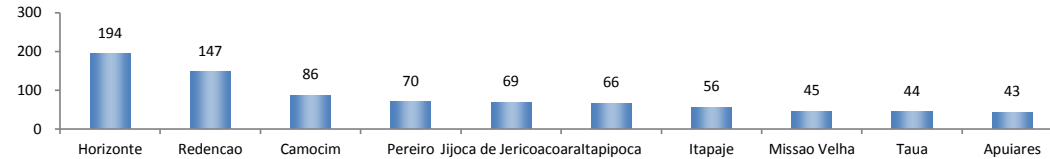

SALDO MENSAL DE EMPREGO CELETISTA POR MUNICIPIO - 10 MAIORES SALDOS POSITIVOS - CAGED/MTE

5 Maiores SalDOS Positivos	
Horizonte - jan/2017	194
Redencao - jan/2017	147
Camocim - jan/2017	86
Pereiro - jan/2017	70
Jijoca de Jericoacoara - jan/2017	69