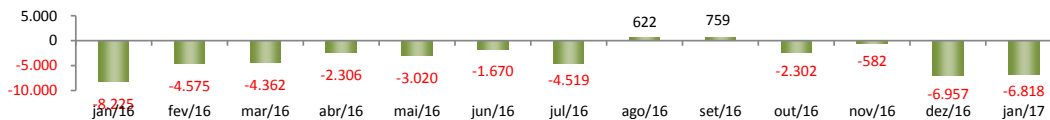

SALDO MENSAL DO EMPREGO CELETISTA - CEARA - CAGED/MTE

SalDOS Mensais (Ceará)	
Ceará - jan/2017	-6.818
Ceará - dez/2016	-6.957
Ceará - jan/16	-8.225