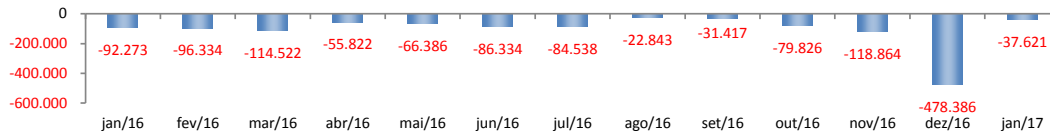

RADAR DO EMPREGO CELETISTA

fevereiro/2017

SALDO MENSAL DO EMPREGO CELETISTA - BRASIL - CAGED/MTE

SalDOS Mensais (Brasil)	
Brasil - jan/2017	-37.621
Brasil - dez/2016	-478.386
Brasil - jan/16	-92.273

SALDO MENSAL DO EMPREGO CELETISTA - GRANDES REGIOES - CAGED/MTE

SalDOS Mensais por Regiões	
Norte - jan/2017	-5.822
Nordeste - jan/2017	-39.032
Sudeste - jan/2017	-32.690
Sul - jan/2017	25.192
Centro-Oeste - jan/2017	14.731

SALDO MENSAL DO EMPREGO CELETISTA - 10 MAIORES ESTADOS - CAGED/MTE