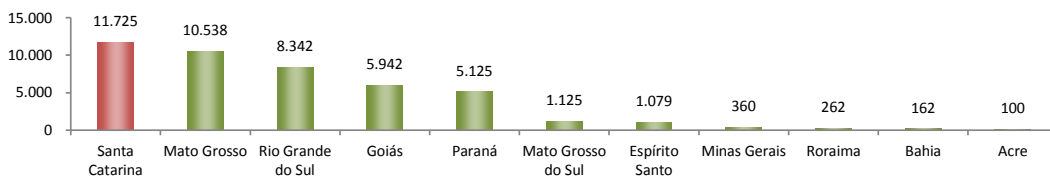

RADAR DO EMPREGO CELETISTA

fevereiro/2017

SALDO MENSAL DO EMPREGO CELETISTA - BRASIL - CAGED/MTE

SalDOS Mensais (Brasil)	
Brasil - jan/2017	-37.621
Brasil - dez/2016	-478.386
Brasil - jan/16	-92.273

SALDO MENSAL DO EMPREGO CELETISTA - GRANDES REGIOES - CAGED/MTE

SalDOS Mensais por Regiões	
Norte - jan/2017	-5.822
Nordeste - jan/2017	-39.032
Sudeste - jan/2017	-32.690
Sul - jan/2017	25.192
Centro-Oeste - jan/2017	14.731

SALDO MENSAL DO EMPREGO CELETISTA - 10 MAIORES ESTADOS - CAGED/MTE