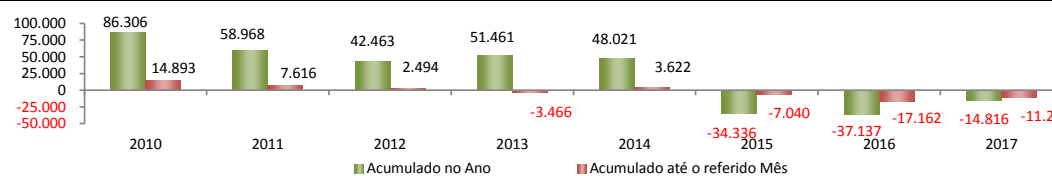

SALDO ACUMULADO NO ANO DO EMPREGO CELETISTA - CEARA - CAGED/MTE

Acumulado até o referido Mês	
março - 2013	-3.466
março - 2014	3.622
março - 2015	-7.040
março - 2016	-17.162
março - 2017	-11.282