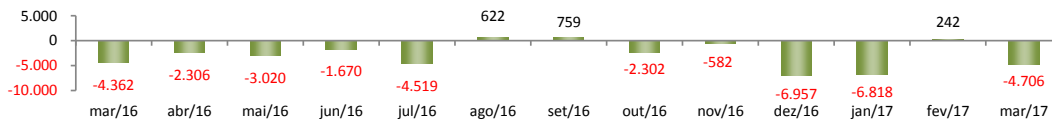

SALDO MENSAL DO EMPREGO CELETISTA - CEARA - CAGED/MTE

SalDOS Mensais (Ceará)	
Ceará - mar/2017	-4.706
Ceará - fev/2017	242
Ceará - mar/16	-4.362