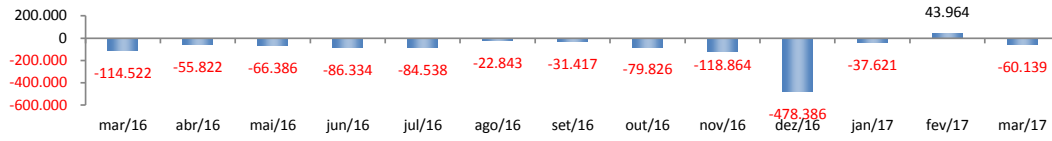

RADAR DO EMPREGO CELETISTA

abril/2017

SALDO MENSAL DO EMPREGO CELETISTA - BRASIL - CAGED/MTE

SalDOS Mensais (Brasil)	
Brasil - mar/2017	-60.139
Brasil - fev/2017	43.964
Brasil - mar/16	-114.522

SALDO MENSAL DO EMPREGO CELETISTA - GRANDES REGIOES - CAGED/MTE

SalDOS Mensais por Regiões	
Norte - mar/2017	-5.943
Nordeste - mar/2017	-30.153
Sudeste - mar/2017	-26.686
Sul - mar/2017	1.955
Centro-Oeste - mar/2017	688

SALDO MENSAL DO EMPREGO CELETISTA - 10 MAIORES ESTADOS - CAGED/MTE