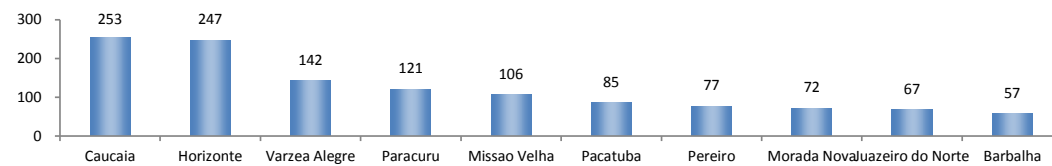

SALDO MENSAL DE EMPREGO CELETISTA POR MUNICIPIO - 10 MAIORES SALDOS POSITIVOS - CAGED/MTE

5 Maiores SalDOS Positivos	
Caucaia - mar/2017	253
Horizonte - mar/2017	247
Varzea Alegre - mar/2017	142
Paracuru - mar/2017	121
Missao Velha - mar/2017	106