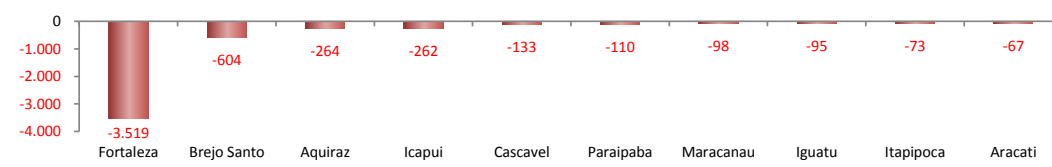

SALDO MENSAL DE EMPREGO CELETISTA POR MUNICIPIO - 10 MAIORES SALDOS NEGATIVOS - CAGED/MTE

5 Maiores SalDOS Negativos	
Fortaleza - mar/2017	-3.519
Brejo Santo - mar/2017	-604
Aquiraz - mar/2017	-264
Icapui - mar/2017	-262
Cascavel - mar/2017	-133