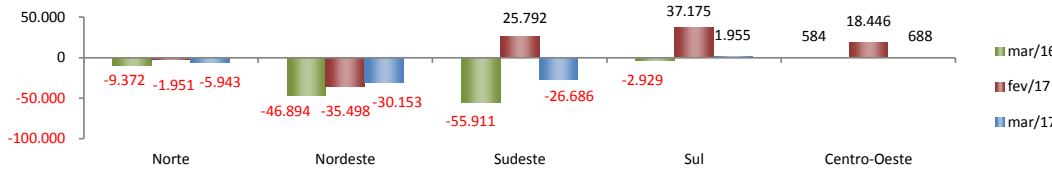

RADAR DO EMPREGO CELETISTA

abril/2017

SALDO MENSAL DO EMPREGO CELETISTA - BRASIL - CAGED/MTE

SalDOS Mensais (Brasil)	
Brasil - mar/2017	-60.139
Brasil - fev/2017	43.964
Brasil - mar/16	-114.522

SALDO MENSAL DO EMPREGO CELETISTA - GRANDES REGIOES - CAGED/MTE

SalDOS Mensais por Regiões	
Norte - mar/2017	-5.943
Nordeste - mar/2017	-30.153
Sudeste - mar/2017	-26.686
Sul - mar/2017	1.955
Centro-Oeste - mar/2017	688

SALDO MENSAL DO EMPREGO CELETISTA - 10 MAIORES ESTADOS - CAGED/MTE