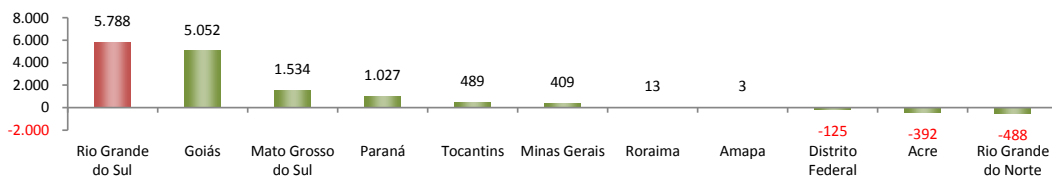

RADAR DO EMPREGO CELETISTA

abril/2017

SALDO MENSAL DO EMPREGO CELETISTA - BRASIL - CAGED/MTE

SalDOS Mensais (Brasil)	
Brasil - mar/2017	-60.139
Brasil - fev/2017	43.964
Brasil - mar/16	-114.522

SALDO MENSAL DO EMPREGO CELETISTA - GRANDES REGIOES - CAGED/MTE

SalDOS Mensais por Regiões	
Norte - mar/2017	-5.943
Nordeste - mar/2017	-30.153
Sudeste - mar/2017	-26.686
Sul - mar/2017	1.955
Centro-Oeste - mar/2017	688

SALDO MENSAL DO EMPREGO CELETISTA - 10 MAIORES ESTADOS - CAGED/MTE