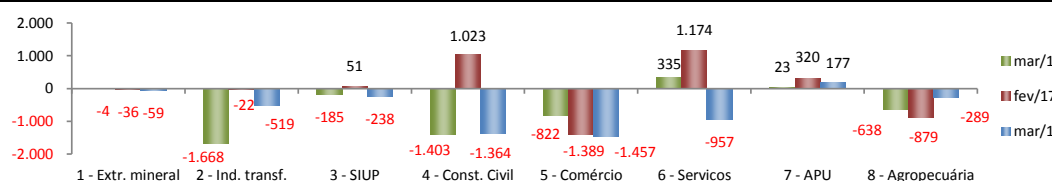

SALDO MENSAL DE EMPREGO CELETISTA POR MUNICIPIO - 10 MAIORES SALDOS NEGATIVOS - CAGED/MTE

5 Maiores SalDOS Negativos	
Fortaleza - mar/2017	-3.519
Brejo Santo - mar/2017	-604
Aquiraz - mar/2017	-264
Icapui - mar/2017	-262
Cascavel - mar/2017	-133

SALDO ACUMULADO NO ANO DO EMPREGO CELETISTA - CEARA - CAGED/MTE

Acumulado até o referido Mês	
março - 2013	-3.466
março - 2014	3.622
março - 2015	-7.040
março - 2016	-17.162
março - 2017	-11.282

SALDO MENSAL DO EMPREGO CELETISTA POR ATIVIDADE- CEARA - CAGED/MTE