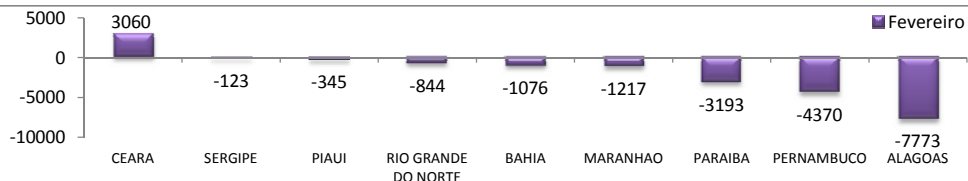

RADAR DO EMPREGO - CAGED

MARÇO / 2013

Saldo líquido do emprego formal gerado no Ceará - Fevereiro/2013

Em Fevereiro de 2013, observou-se um acréscimo de 3.060 postos de trabalho no Estado do Ceará, o que representou um aumento de 0,27% em relação ao estoque de Janeiro de 2013.

Saldo líquido do emprego formal gerado no Nordeste - Fevereiro/2013

Todos os estados da Região Nordeste apresentaram, em Fevereiro de 2013, queda na criação de postos de trabalho, exceto o Ceará que criou 3.060 vagas de trabalho.

Saldo de emprego formal gerado no Ceará e RMF - Fevereiro/2013

Houve um aumento (2.383) na geração de empregos formais na Região Metropolitana de Fortaleza, o que significou uma variação positiva de 0,28% com relação ao mês de Janeiro de 2013.