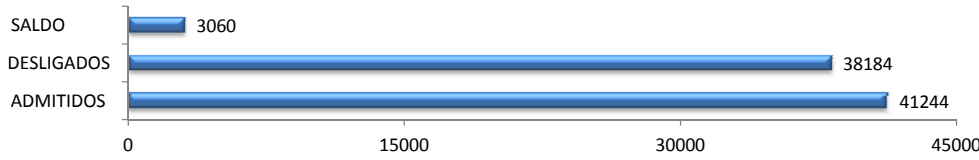

RADAR DO EMPREGO - CAGED

MARÇO / 2013

Saldo líquido do emprego formal gerado no Ceará - Fevereiro/2013

Em Fevereiro de 2013, observou-se um acréscimo de 3.060 postos de trabalho no Estado do Ceará, o que representou um aumento de 0,27% em relação ao estoque de Janeiro de 2013.

Saldo líquido do emprego formal gerado no Nordeste - Fevereiro/2013

Todos os estados da Região Nordeste apresentaram, em Fevereiro de 2013, queda na criação de postos de trabalho, exceto o Ceará que criou 3.060 vagas de trabalho.

Saldo de emprego formal gerado no Ceará e RMF - Fevereiro/2013

Houve um aumento (2.383) na geração de empregos formais na Região Metropolitana de Fortaleza, o que significou uma variação positiva de 0,28% com relação ao mês de Janeiro de 2013.