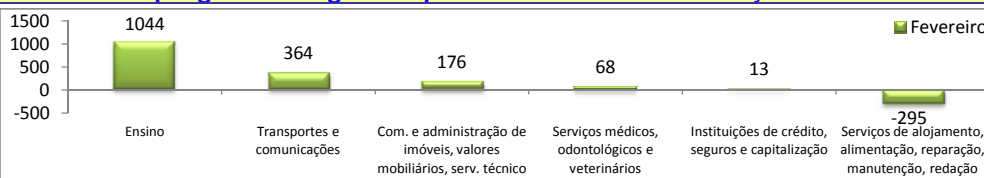

Saldo de emprego formal gerado pelos subsetores de Serviço - Ce - Fevereiro/2013

O setor de Serviços registrou um acréscimo de 0,30% na geração de emprego no mês de Fevereiro, sendo o subsector Ensino o principal responsável por esse aumento com 1.044 vagas de trabalho criadas, seguido pelo subsector de Transportes e comunicações com 364