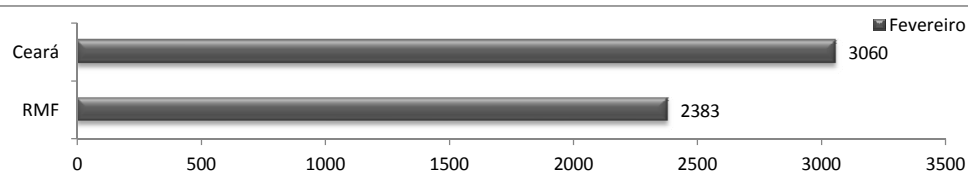

RADAR DO EMPREGO - CAGED

MARÇO / 2013

Saldo líquido do emprego formal gerado no Ceará - Fevereiro/2013

Em Fevereiro de 2013, observou-se um acréscimo de 3.060 postos de trabalho no Estado do Ceará, o que representou um aumento de 0,27% em relação ao estoque de Janeiro de 2013.

Saldo líquido do emprego formal gerado no Nordeste - Fevereiro/2013

Todos os estados da Região Nordeste apresentaram, em Fevereiro de 2013, queda na criação de postos de trabalho, exceto o Ceará que criou 3.060 vagas de trabalho.

Saldo de emprego formal gerado no Ceará e RMF - Fevereiro/2013

Houve um aumento (2.383) na geração de empregos formais na Região Metropolitana de Fortaleza, o que significou uma variação positiva de 0,28% com relação ao mês de Janeiro de 2013.