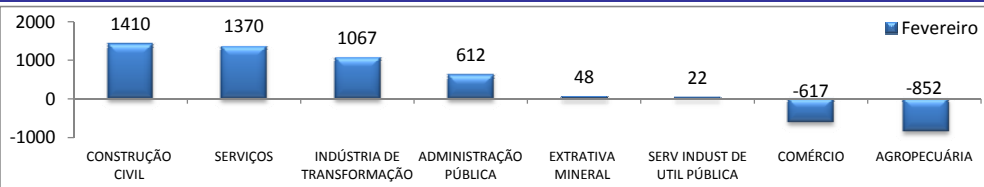

Saldo de emprego formal gerado por setor - Ceará - Fevereiro/2013

No segundo mês do ano, seis setores apresentaram saldo positivo na criação de vagas de trabalho com destaque para a Construção Civil (1.410) e Serviços (1.370). Apenas Comércio e Agropecuária apresentaram saldos negativos, sendo -617 e -852, respectivamente.