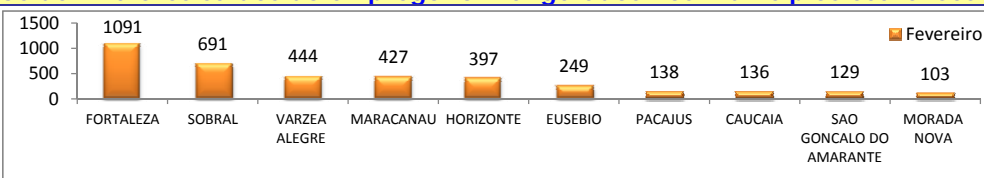

Os dez maiores saldos do emprego formal gerados nos municípios cearenses - Fevereiro/2013

Os municípios que geraram os maiores números de emprego no mês de Fevereiro foram: Fortaleza (1.091), Sobral (691), Várzea Alegre (444), Maracanaú (427) e Horizonte (397).