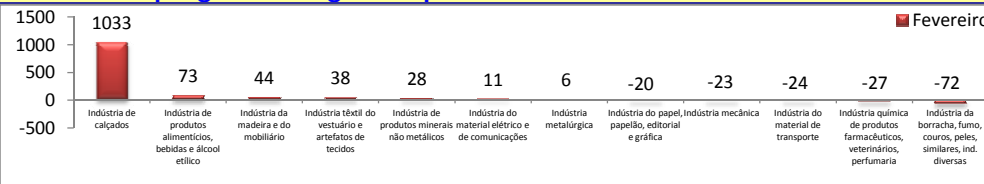

Saldo de emprego formal gerado pelos subsetores da Ind de Transf. - Ce - Fevereiro/2013

O subsector da Indústria de transformação que mais criou emprego em Fevereiro foi a Indústria de Calçados (1.033), seguida da Indústria de produtos alimentícios e bebidas (73) e Indústria da madeira e do mobiliário (44).